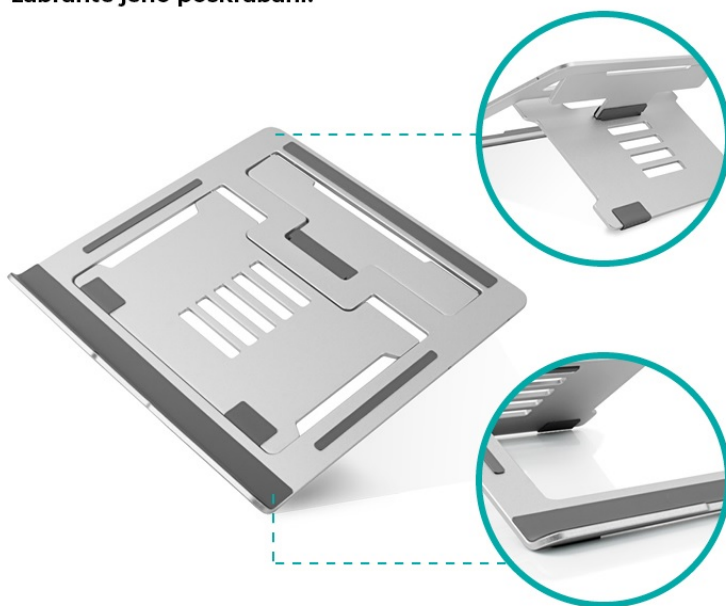

MISURA ME07

PŘEDNOSTI PRODUKTU

- Snadná regulace zdvihu - šest poloh
- Protiskluzový povrch, mimořádně stabilní
- Ergonomický design pro zmírnění únavy krku a ramen
- CNC řezání hran pro větší bezpečí uživatele
- Kompatibilní se všemi notebooky a tablety

Úhel náklonu lze nastavit tak, aby se zmírnila tuhost v oblasti zad a krku, čímž se snižuje únava.

Tloušťka: 2,5 - 3,0 mm

Velikost: 220 x 279 x 15-112 mm

Použitelnost: pro zařízení o velikosti 15.6" a menší

Protiskluzový design

Zajistěte svůj laptop na místě,
zabraňte jeho poškrábání.

Ergonomický stojan pro Vaše zdraví 5 nastavitelných poloh stojanu

Nastavitelná výška:
7-11.5 cm

Nastavitelný úhel:
18-35 stupňů