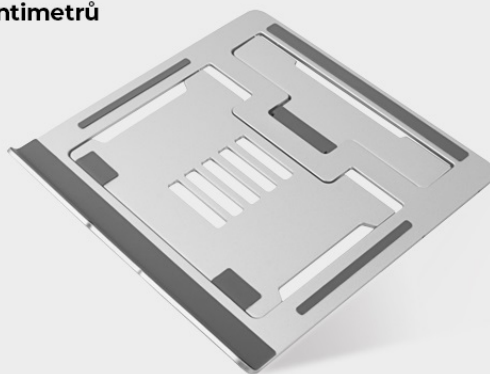

MISURA ME07

PŘEDNOSTI PRODUKTU

- Snadná regulace zdvihu - šest poloh
- Protiskluzový povrch, mimořádně stabilní
- Ergonomický design pro zmírnění únavy krku a ramen
- CNC řezání hran pro větší bezpečí uživatele
- Kompatibilní se všemi notebooky a tablety

Skládací a přenosný

Složený zabere pár centimetrů
– snadno se přenáší

Přenosný

Solidní

Ergonomický

Odvádí teplo

Speciální design stojanu zvyšuje průtok vzduchu

Hliníkový stojan efektivně odvádí
horký vzduch od laptopu.

Úhel náklonu lze nastavit tak, aby se zmírnila tuhost v oblasti zad a krku, čímž se snižuje únava.

Tloušťka: 2,5 - 3,0 mm

Velikost: 220 x 279 x 15-112 mm

Použitelnost: pro zařízení o velikosti 15.6" a menší