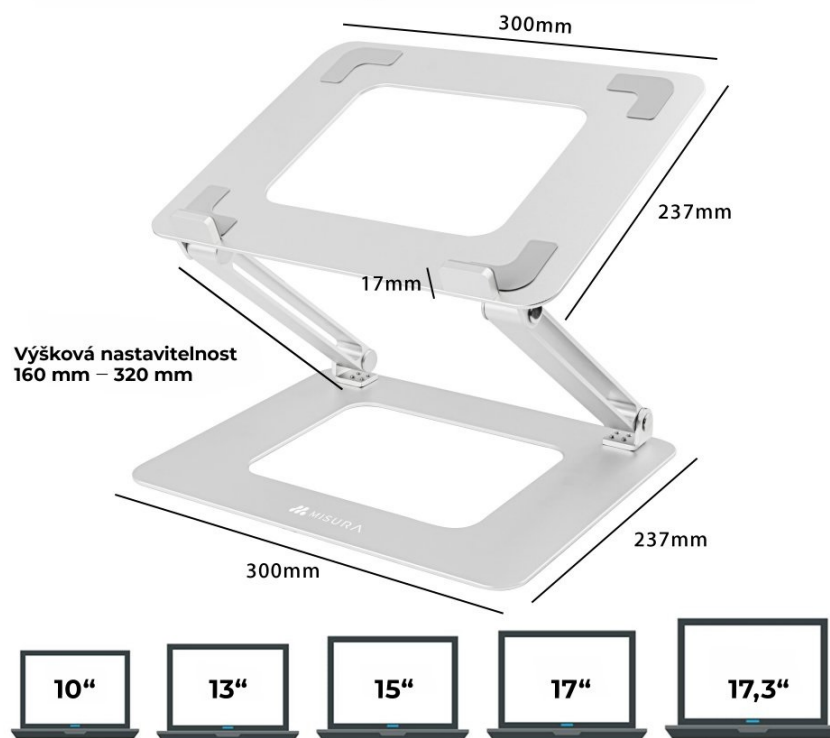

MISURA ME10

Cena celkem:	2 299 Kč (bez DPH: 1 900 Kč)
Kód zboží:	NOTMIS1023
Part No.:	P21A57S01
Záruka:	24 měs.
Stav:	Nové zboží

Popis

MISURA ME10

Dopřejte si lepší komfort při používání vašeho notebooku nebo tabletu s ergonomickým stojanem MISURA ME10. Ten vyniká možností nastavení výšky v rozmezí 160-320 mm a úpravou úhlu náklonu do 30 stupňů. Díky svému ergonomickému provedení je stojan ideální pro zmírnění únavy krku, ramen, zad a zápěstí. Zajímavým benefitem je i zlepšení proudění vzduchu kolem vašeho zařízení, díky čemuž se nebudou vaše zařízení tolik přehřívat. Stojan MISURA ME10 je vhodný také pro knihy. Samotný stůl bude chráněn proti poškrábání díky protiskluzovému povrchu.

PŘEDNOSTI PRODUKTU

- Plynule nastavitelná poloha zdvihu i úhlu sklonu. Ergonomický design pro zmírnění únavy krku a ramen.
- Stojan určený pro notebooky do velikosti 15.6" a menší
- Pro výrobu stojanu byly použity kvalitní materiály
- MISURA ME10 disponuje protiskluzovým povrchem
- Pomáhá zmírnit únavu krku, ramen, zad i zápěstí
- Snadné přenášení stojanu MISURA
- Designové řešení umožní lepší chlazení vašeho notebooku a nebude tak docházet k jeho přehřívání
- Stojan MISURA ME10 s nastavitelnou výškou

Široce kompatibilní

Pasuje pro všechny laptopy, tablety a elektronická zařízení do velikosti 17.3"
Extrémně stabilní – udrží až 20kg

Stojan MISURA ME10 pojme notebook o velikosti 15.6" a menší. Výhodou je výškové nastavení v rozmezí 160-320 mm a nastavením úhlu náklonu až do 30 stupňů.

ZÁKLADNÍ SPECIFIKACE

Pro notebooky: do 15,6"

Úhel sklonu: 0° až 30°

Výška: 45 - 245 mm

Nosnost: 20 kg

Materiál: hliník

Barva: stříbrná