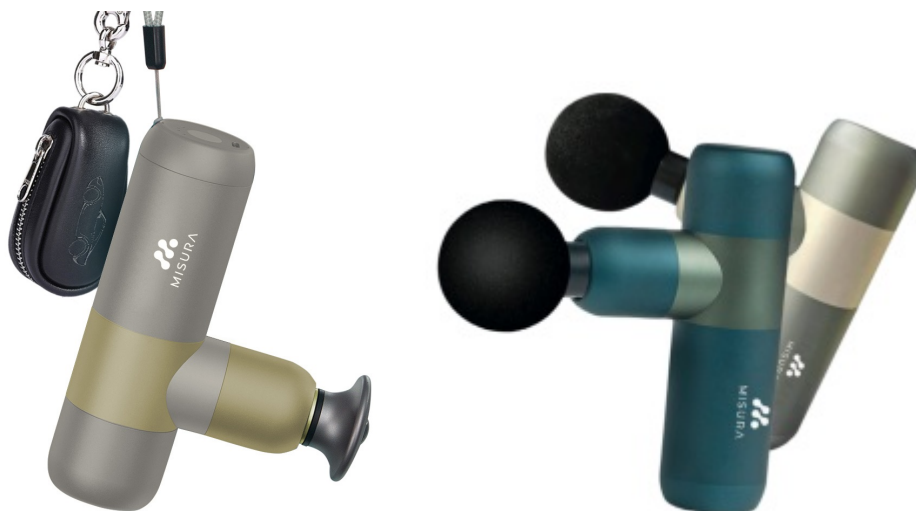

MISURA MB4 BÉŽOVO-ZLATÁ

Cena celkem:	2 787 Kč (bez DPH: 2 303 Kč)
Běžná cena:	3 066 Kč
Ušetříte:	279 Kč
Kód zboží:	POZMIS1003
Part No.:	P21MB4GO
Záruka:	24 měs.
Stav:	Nové zboží

Popis

MISURA MB4

Ruční masážní pistole MISURA MB4 je určena pro uvolnění svalů a jejich relaxaci po sportovním výkonu, cvičení nebo dlouhém sezení v kanceláři. Dopřejte si kvalitní péči o vaše záda, ramena či šíji jednoduše v pohodlí domova. Toto zařízení disponuje **4 masážními hlavicemi**, které stimulují svalovou tkáň tlakovými pulsy. V důsledku toho pomáhá uvolnit svaly, zlepšuje krevní oběh a zrychluje regeneraci. Díky tomu snižuje také svalovou tenzi a bolest. Masážní přístroj **MISURA MB4** je výsledkem práce fyzioterapeutů, odborníků na svaly a profesionálních sportovců, aby bylo docíleno co nejefektivnějších výsledků formou domácí regenerace. Je vhodný **pro všechny věkové skupiny, příležitostné sportovce i pravidelné milovníky pohybu.**

Hlavní přednosti masážní pistole MISURA MB4

- Posiluje ohebnost svalů
- Urychluje regeneraci a růst svalů
- Snižuje obsah kyseliny mléčné těle, která se tvoří při posilování a zátěži
- Zlepšuje průtok krve

Ruční masážní zařízení aplikuje koncentrované **tlakové pulsy** hluboko do svalové tkáně. Tyto pulsy eliminují svalové uzly, pomáhají **uvolnit svaly**, zlepšovat krevní oběh a zvyšovat rozsah pohybu. Správné použití masážní pistole může rychle zkrátit dobu regenerace po výkonu a zároveň snížit napětí a případnou bolest svalů. Na výběr je ze **čtyř rychlostních stupňů** v rozsahu **1200 až 2800 úderů za minutu**. O napájení se stará vestavěná dobíjecí baterie s celkovou kapacitou 2000 mAh, která zajistí **až 4 hodiny provozu**. Aby se zabránilo příliš dlouhé době masáže jedné části těla, funkce **Smart Shutdown** automaticky vypne zařízení po 10 minutách používání. Zajistí potěší také možnost využít zařízení jako **powerbanku** k dobíjení mobilních telefonů či tabletů. Nabíjení je realizováno skrze konektor **USB typu C**.