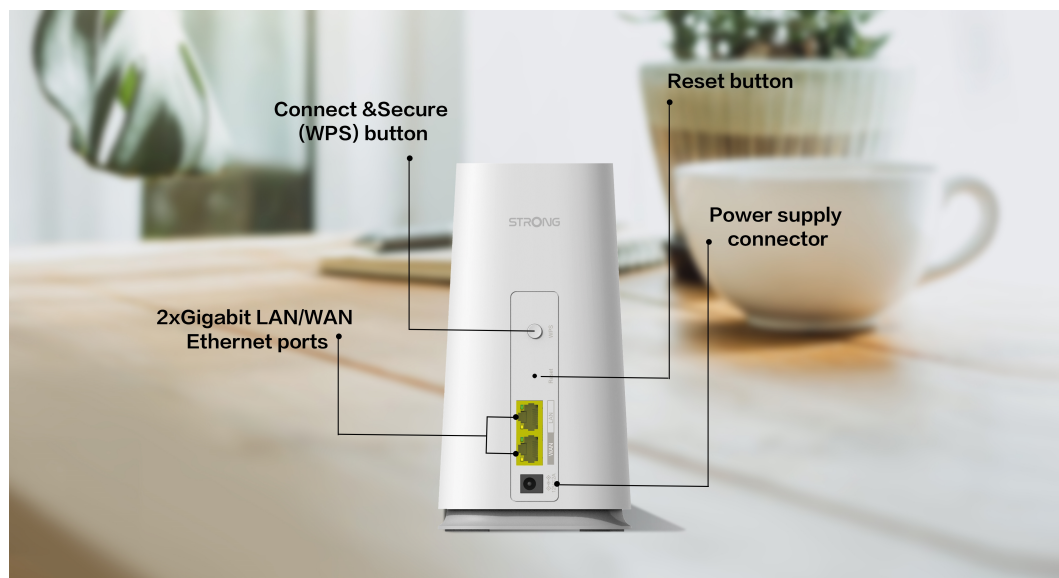

STRONG ATRIA WI-FI MESH HOME KIT 2100

| | |
|--------------|----------------------------|
| Cena celkem: | 2 164 Kč |
| | (bez DPH: 1 789 Kč) |
| Běžná cena: | 2 381 Kč |
| Ušetříte: | 216 Kč |
| Kód zboží: | NETSRG1028 |
| Part No.: | MESHKIT2100 |
| Záruka: | 48 měs. |
| Stav: | Nové zboží |

Popis

Strong ATRIA Wi-Fi Mesh Home Kit 2100

Sada Wi-Fi Mesh Home Kit 2100 využívá systém dvojice **dvoupásmových jednotek** (2,4 + 5 GHz) k dosažení bezproblémového celoplošného Wi-Fi pokrytí a **eliminaci slabé oblasti signálu**. Díky pokročilé **technologii Mesh** spolupracují jednotky na vytvoření jednotné sítě s jediným názvem sítě. Home Kit 2100 poskytuje rychlé a stabilní spojení rychlostí **až 2100 Mb/s** a spolupracuje s jakýmkoli standardním modemem nebo routerem. Tento systém je ideální pro pokrytí bezdrátovým signálem celé domácnosti (součástí balení jsou 2 jednotky).

Díky **inteligentnímu roamingu** se zařízení automaticky přepínají mezi jednotkami a poskytují tak stále silný signál v rámci jimi pokrývaného prostoru. Dvojice zařízení pokrývá Wi-Fi signálem plochu **až 200 m²** a pokud to nestačí, můžete přidat **až 4 další jednotky Home 2100 Add-on** pro pokrytí až 600 m².