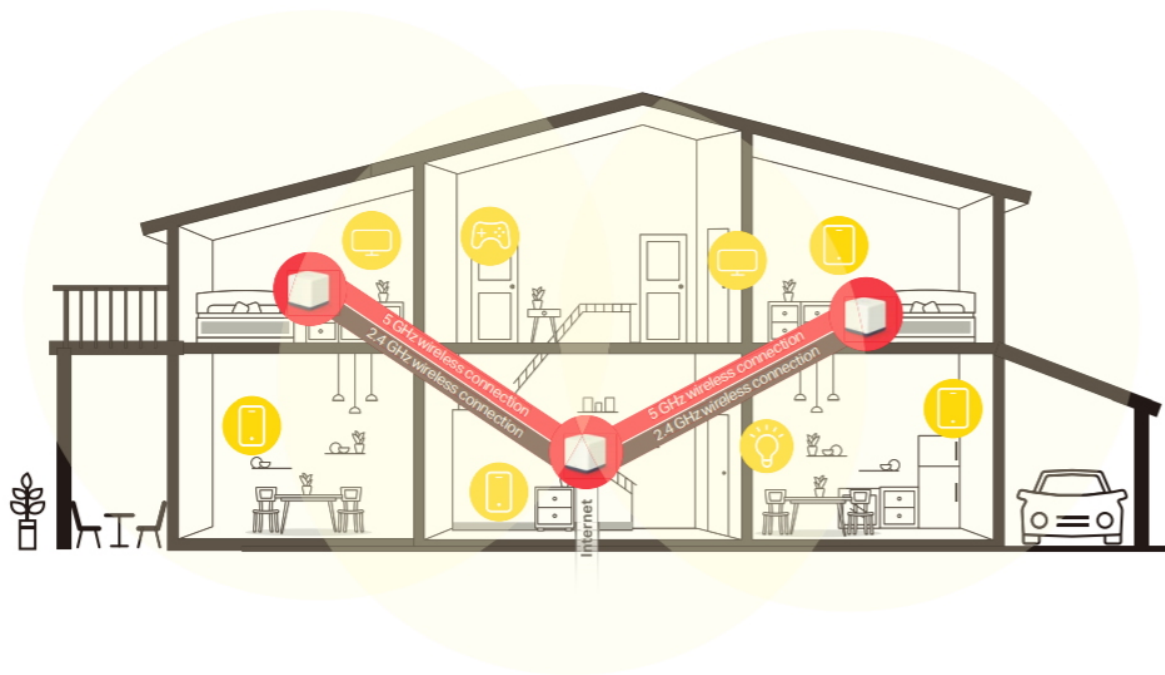

### Mercusys Halo H50G 3 ks

Halo funguje jako unifikovaný systém, který poskytuje **dostatečné pokrytí signálem Wi-Fi** v každé části vašeho domova. Mercusys Mesh Technology poskytuje neuvěřitelně **rychlý a stabilní zážitek** z připojení. Zařízení se automaticky připojí k vysílači s nejsilnějším signálem a s nejvyšší kapacitou. Už **žádné čekání** při načítání a ukládání do mezipaměti při pohybu v domácnosti!