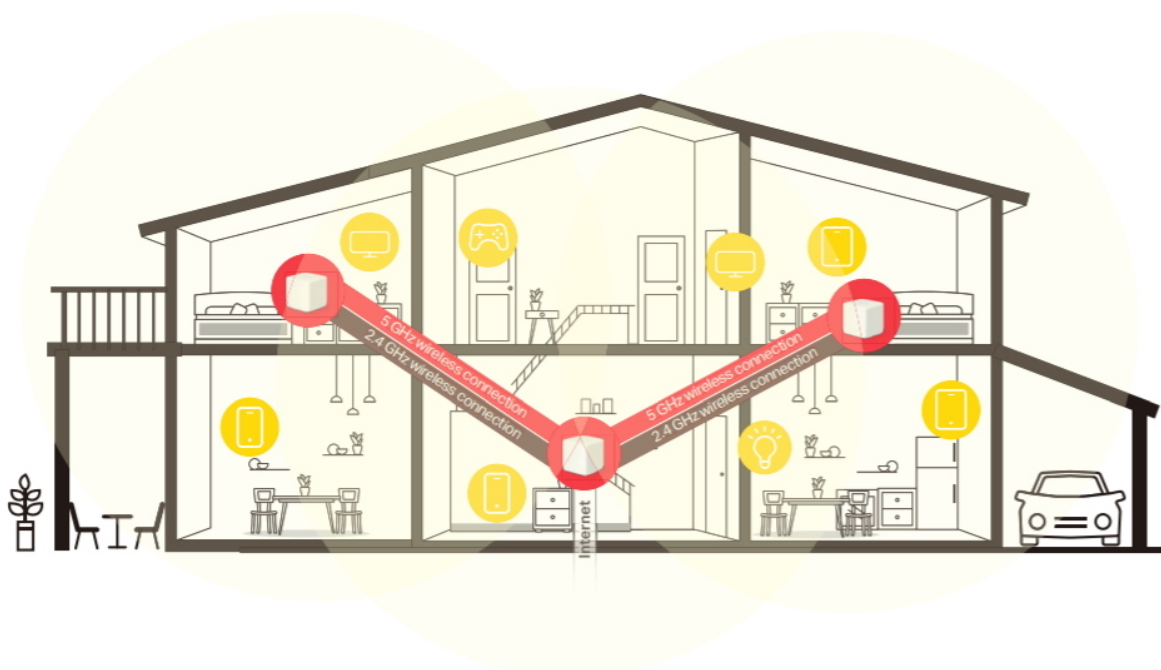

### Mercusys Halo H30G 3 ks

Halo funguje jako unifikovaný systém, který poskytuje **dostatečné pokrytí signálem Wi-Fi** v každé části vašeho domova. Mercusys Mesh Technology poskytuje neuvěřitelně **rychlý a stabilní zážitek** z připojení. Zařízení se automaticky připojí k vysílači s nejsilnějším signálem a s nejvyšší kapacitou. Už **žádné čekání** při načítání a ukládání do mezipaměti při pohybu v domácnosti!

Connects up to **100** Devices

**MERCUSYS APP**  
Makes Setup Quick

**True Seamless Roaming**  
Eliminates WiFi Dead-Zones

Apartment Multi-Story Ranch  
Fits Any Type of Home

Connect up to **100** Devices