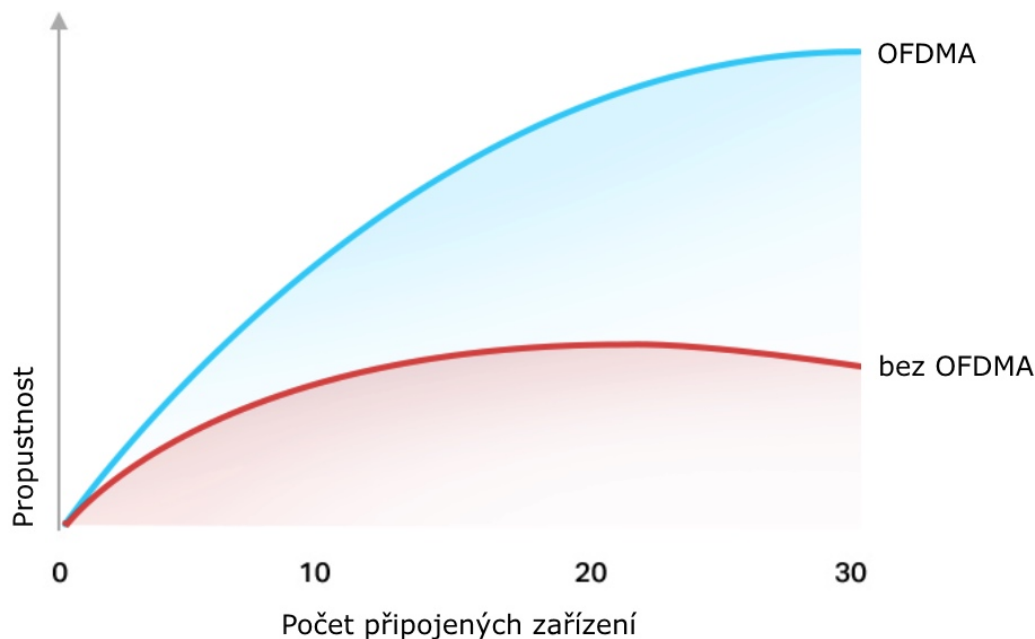

ZÁKLADNÍ SPECIFIKACE

Standard: 802.11a/b/g/n/ac/ax