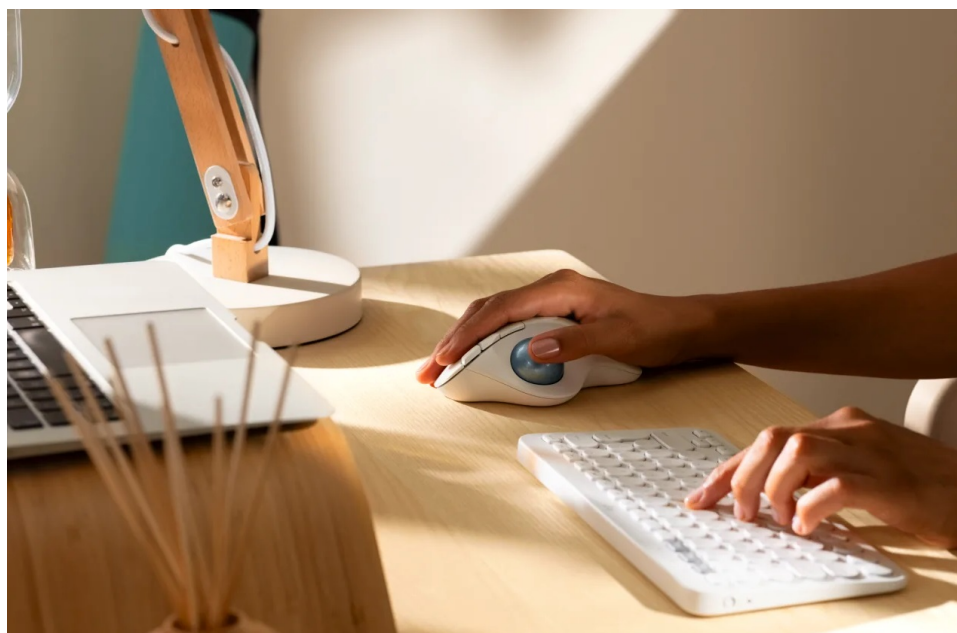

Popis

Logitech Ergo M575 - ovládejte kurzor bez pohybu myši, přesto s dokonalou přesností

Bezdrátová myš Logitech Ergo M575 vám díky své **ergonomické konstrukci** umožní náročnou pracovní činnost v maximálním komfortu. **Ruka a paže zůstanou uvolněné**, zatímco kurzor myši se plynule smýká po pracovní ploše. Plynulého a citlivého ovládání dosáhnete pomocí palce. Posunem **trackballu** zvládnete pohyby, posuny a práci na velkých projektech, aniž by se **myš Logitech Ergo M575** hnula z místa. Díky tomu je **vhodná i do stísněných pracovních prostor**.

Tvar myši ergonomicky odpovídá tvaru ruky. K posunu kurzoru tak není potřeba pohyb paže, díky čemuž nedochází k námaze. **Speciálně navržený trackball** umožňuje přesné vládání pomocí palce. **Hladký povrch** podporuje přesný pohyb bez omezení.

Výkonný senzor s rozlišením až 2000 dpi zajišťuje vysokou přesnost a **nízkou spotřebu energie**. V případě očištění lze kuličku snadno vyjmout. Pro **bezdrátové připojení** slouží technologie **Bluetooth** nebo **USB přijímač**. Stabilní signál dosahuje **až na vzdálenost 10 metrů**.

Logitech Ergo M575 bílá

Ergonomická bezdrátová myš vybavená **čtyřmi tlačítky**, rolovacím kolečkem a trackballem, který umožňuje dosáhnout výjimečně přesného ovládání i v malém prostoru, jelikož není za účelem ovládání kurzoru zapotřebí pohybovat myší. Myš disponuje vysoce přesným optickým senzorem Logitech Advanced s nastavitelným rozlišením **400 až 2000 dpi**. Pomocí přepínače na spodní straně si můžete vybrat, zda chcete myš připojit skrze **Bluetooth** či využít USB adaptér a připojení **2,4 GHz**. Napájení zajišťuje jedna **AA baterie**, která udrží myš v chodu až 2 roky.