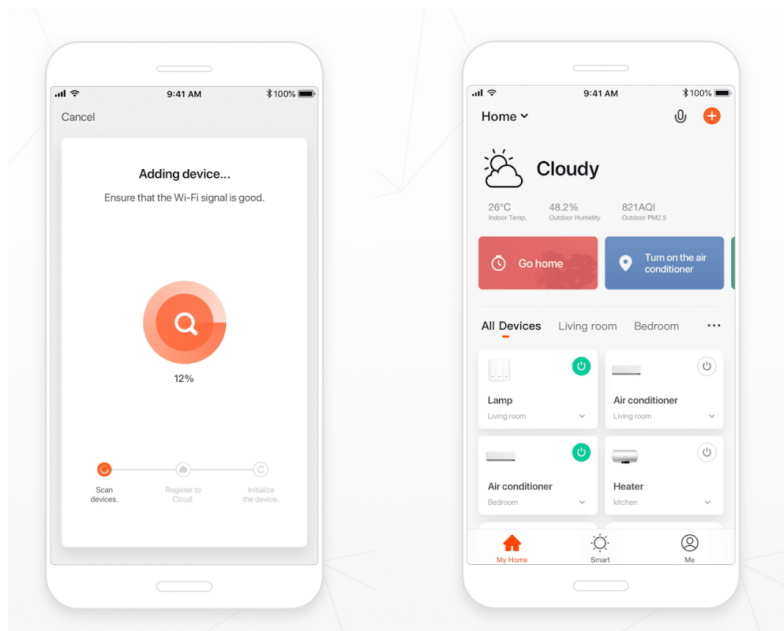

Jan Skopový (hw.ddfu.org)

hello@ddfufu.org

+420 731 533677

01.05.26 16:39:32

IMMAX NEO RONDATE 25W ŠEDÉ

Cena celkem:	4 396 Kč
	(bez DPH: 3 633 Kč)
Běžná cena:	4 836 Kč
Ušetříte:	440 Kč
Kód zboží:	OSVIMM1174
Part No.:	07143-GR40
Záruka:	36 měs.
Stav:	Nové zboží

Popis

IMMAX NEO RONDATE 25 W

LED stropní svítidlo pro chytrou domácnost. Kvalitní difuzor zaručuje nádherné podání světla bez nežádoucích stínů. Svítidlo lze propojit s chytrou bránou **IMMAX NEO** a ovládat tak celou síť domácích světelných zdrojů skrze dálkový ovladač či aplikaci v mobilním telefonu. Komunikuje na bezdrátovém protokolu **Zigbee 3.0**, je plně kompatibilní se systémem Philips HUE a **podporuje hlasové asistenty** Amazon Alexa, Google Assistant a Apple Siri. Dálkový ovladač **Zigbee 3.0** je součástí balení.

Materiál: hliník + ABS

Vstupní napětí: AC 100 - 240 V

Rozměry: 400 x 400 x 100 mm

Barva: šedá

TuyaSmart:

[Aplikace pro Android](#)

[Aplikace pro iOS](#)
