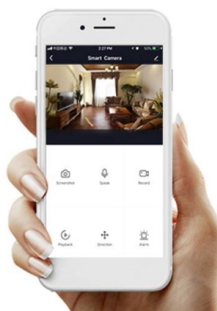

Popis

IMMAX NEO LITE AREAS 24 W

Inteligentní LED stropní svítidlo z kolekce IMMAX NEO LITE v elegantním provedení s boční linkou pro jemné rozptýlení světla do stran. Aplikace IMMAX NEO PRO, fungující na globální platformě TUYA, umožní pohodlné vzdálené ovládání celé sítě domácích světelných zdrojů. Je kompatibilní s iOS, Android, Samsung SmartThings, Amazon Alexa, Apple Siri zkratky a Google Assistant. Součástí balení je dálkový ovladač.

Vstupní napětí: AC 220 V

Rozměry: 400 × 400 × 75 mm

Barva: černá

TuyaSmart:

[Aplikace pro Android](#)

[Aplikace pro iOS](#)
