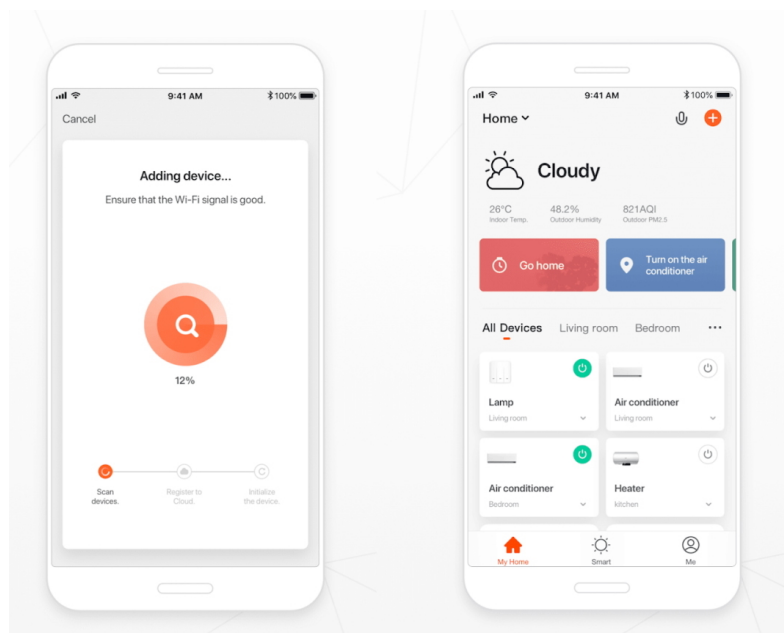

Jan Skopový (hw.ddfu.org)

hello@ddf.org

+420 731 533677

30.04.26 2:52:34

IMMAX NEO LITE AREAS 24W 40CM ČERNÉ

Cena celkem:	1 466 Kč
	(bez DPH: 1 212 Kč)
Běžná cena:	1 613 Kč
Ušetříte:	147 Kč
Kód zboží:	OSVIMM1182
Part No.:	07148-B40
Záruka:	24 měs.
Stav:	Nové zboží

Popis

IMMAX NEO LITE AREAS 24 W

Inteligentní LED stropní svítidlo z kolekce IMMAX NEO LITE v elegantním provedení s boční linkou pro jemné rozptýlení světla do stran. Aplikace IMMAX NEO PRO, fungující na globální platformě TUYA, umožní pohodlné vzdálené ovládání celé sítě domácích světelných zdrojů. Je kompatibilní s iOS, Android, Samsung SmartThings, Amazon Alexa, Apple Siri zkratky a Google Assistant. Součástí balení je dálkový ovladač.

ZÁKLADNÍ SPECIFIKACE

Příkon: 24 W

Světelný tok: 1680 lm

Barevná teplota: 2700-6500 K

Index podání barev: >80

Stmívání: ano

Minimální životnost: 50000 hodin

Materiál: kov + plast

Vstupní napětí: AC 220 V

Rozměry: 400 × 400 × 75 mm

Barva: černá

TuyaSmart:

[Aplikace pro Android](#)

[Aplikace pro iOS](#)
