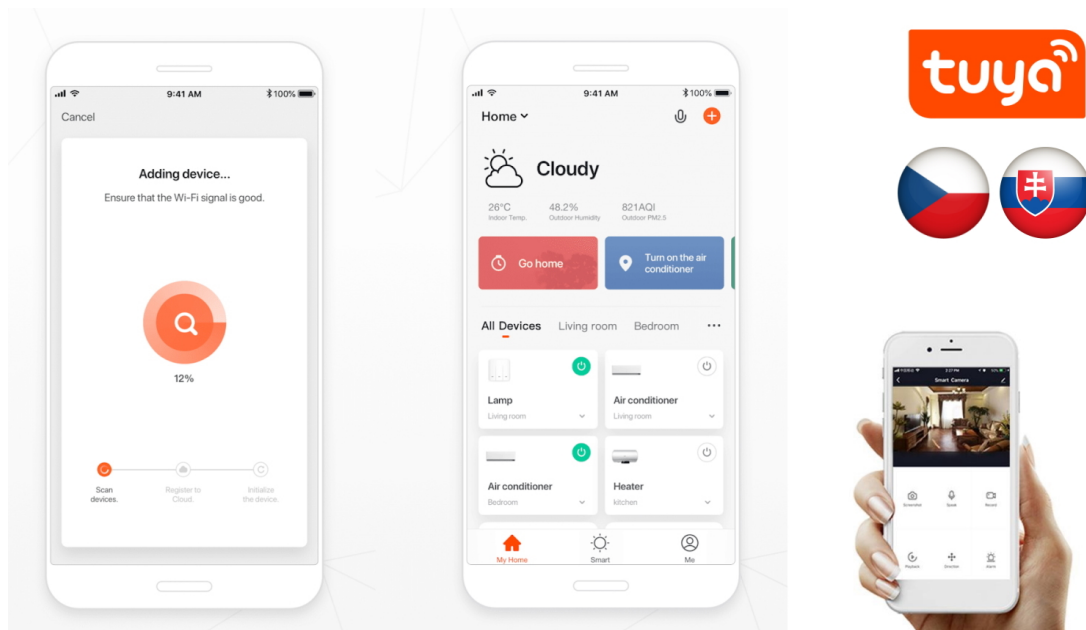

Popis

IMMAX NEO Smart termostatická hlavice 2 ks + SMART BRIDGE PRO v2

Programovatelná termostatická hlavice na radiátory umožňuje **komfortní řízení topení s úsporou energie** odkudkoliv na světě pomocí mobilní aplikace **IMMAX NEO PRO** na platformě TUYA. K dispozici je samozřejmě také možnost lokálního ovládání tlačítky na těle hlavice. Termostat nabízí týdenní program, s možností volby mezi 5+2, 6+1 a 7 dnů x 6 režimů teploty a času, speciální funkce typu **prázdninový režim či funkce otevřeného okna** a také funkci zámku, která omezuje ovládání přímo z hlavice (vhodné jako dětský zámek nebo do pronajímaných nemovitostí). Naprogramované časové funkce jsou uloženy v hlavici a **fungují i při výpadku internetu**.

Smart Bridge Pro je srdcem chytrého systému Immax NEO, komunikuje přes technologii **Wi-Fi 2,4 GHz** a protokol **ZigBee 3.0**, který je kompatibilní s **iOS, Android, Amazon Alexa, Google Assistant, Philips HUE**. S tímto zařízením můžete ovládat všechny dostupné funkce vašeho chytrého osvětlení, jako je proměnlivá intenzita světla, tepelné zabarvení nebo třeba nastavení časových režimů osvětlení v různých částech domova.

Sada obsahuje 2x termostatickou hlavici a 1x smart BRIDGE PRO v2.

Upozornění:

Všechna Zigbee zařízení potřebují pro ovládání NEO BRIDGE PRO Smart Zigbee 3.0 v2. Termostatická hlavice neovládá kotel.