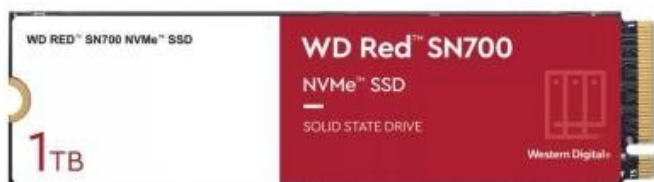

Jan Skopový (hw.ddfu.org)

hello@ddfu.org

+420 731 533677

10.04.25 12:26:16

WD SSD RED SN700 1TB

| | |
|--------------|---|
| Cena celkem: | 2 186 Kč (bez DPH: 1 806 Kč) |
| Kód zboží: | SSDWED2050 |
| Part No.: | WDS100T1R0C-68BDK0 |
| Záruka: | 60 měs. |
| Stav: | Nové zboží |

Popis

WD SSD RED SN700 1 TB

Výkonný interní **NVMe SSD disk** navržený speciálně pro síťová úložiště (NAS), která potřebují maximální spolehlivost, rychlost a odolnost při nepřetržitém provozu. Tento disk zvládne náročné pracovní zátěže, ideální pro virtualizaci, databáze, zálohování i tvorbu a přenos obsahu ve více uživatelských prostředích. Díky rozhraní **NVMe** a vysokému výkonu při náhodném čtení a zápisu poskytuje **extrémně rychlý přístup k datům**. Jeho odolnost a **optimalizace pro provoz 24 hodin, 7 dní v týdnu** z něj dělají ideální volbu pro profesionální NAS systémy. Formát disku je **M.2** a kapacita **1 TB**.

- **Rozhraní NVMe PCIe Gen3 x4** - vyšší propustnost a rychlejší přístup k datům než klasické SATA SSD.
- **Optimalizováno pro NAS** - ideální pro použití v systémech s více uživateli a vyššími nároky na zápis/čtení.
- **Vysoká odolnost** - navrženo pro nepřetržitý provoz 24/7.
- **Kapacity až do 4 TB** - dostatek prostoru i pro rozsáhlé databáze a mediální knihovny.
- **Vysoké hodnoty TBW (Total Bytes Written)** - vhodné pro časté zápisy.
- **Výkon až 3430 MB/s pro čtení** - rychlý přenos dat a zkrácení odezvy systému.
- **Podpora funkce TRIM a SMART** - pro lepší správu a zdraví disku.