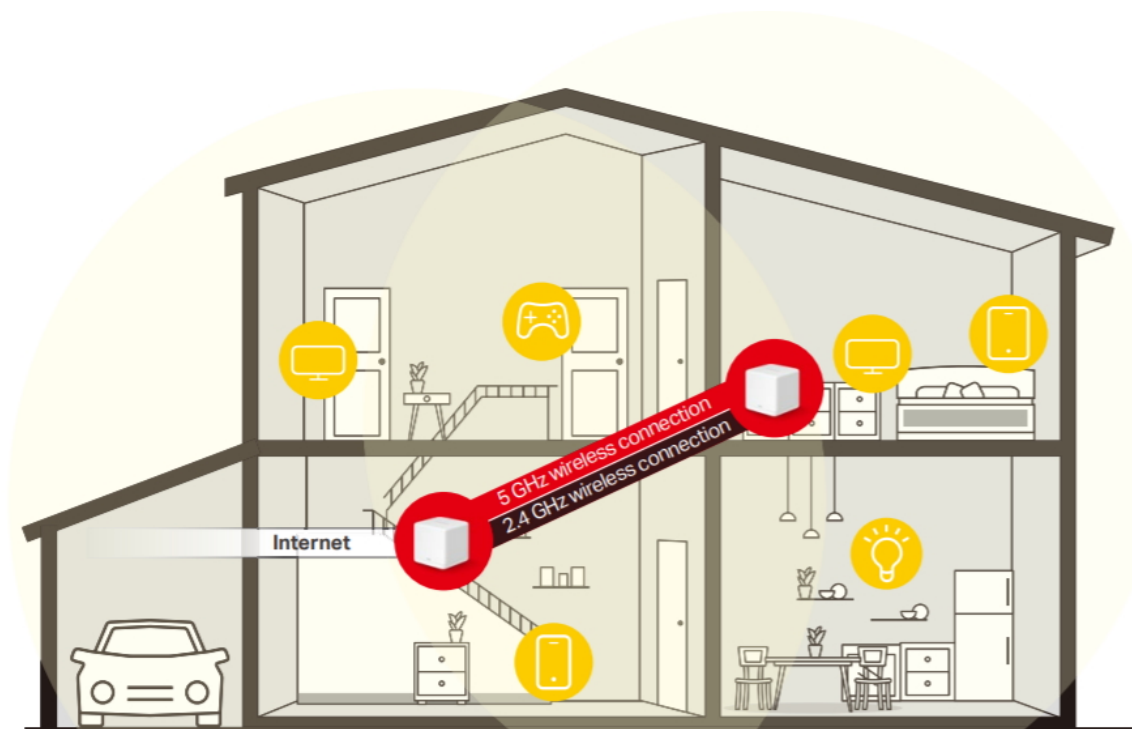

### Mercusys Halo H30G 2 ks

Halo funguje jako unifikovaný systém, který poskytuje **dostatečné pokrytí signálem Wi-Fi** v každé části vašeho domova. Mercusys Mesh Technology poskytuje neuvěřitelně **rychlý a stabilní zážitek** z připojení. Zařízení se automaticky připojí k vysílači s nejsilnějším signálem a s nejvyšší kapacitou. Už **žádné čekání** při načítání a ukládání do mezipaměti při pohybu v domácnosti!

Jednotky poskytují díky integrovaným anténám a duální technologii Wi-Fi rychlost přenosu **až 400 Mb/s** pro pásmo 2,4 GHz a **až 867 Mb/s** pro pásmo 5 GHz. Třikrát vyšší propustnost díky technologii **802.11ac**, ve srovnání s předchozí generací Wi-Fi sítí, umožňuje udržet všechna vaše zařízení připojená při zachování maximální možné propustnosti. Pokud dojde k poruše jednotky v celém systému a dojde tak k odpojení dalšího vysílače od sítě, sama se okamžitě snaží vyhledat vhodnou náhradu, aby nedošlo k výpadku pokrytí. Pokud potřebujete pokrytí ještě rozšířit, stačí jednoduše dokoupit další jednotky.

Balení obsahuje **2 jednotky**.

Coverage up to **2,800 ft<sup>2</sup>**

**Halo H30G**  
Fill Your Home with Mesh Wi-Fi

**MERCUSYS APP**  
Makes Setup Quick

True **Seamless Roaming**  
Eliminates WiFi Dead-Zones