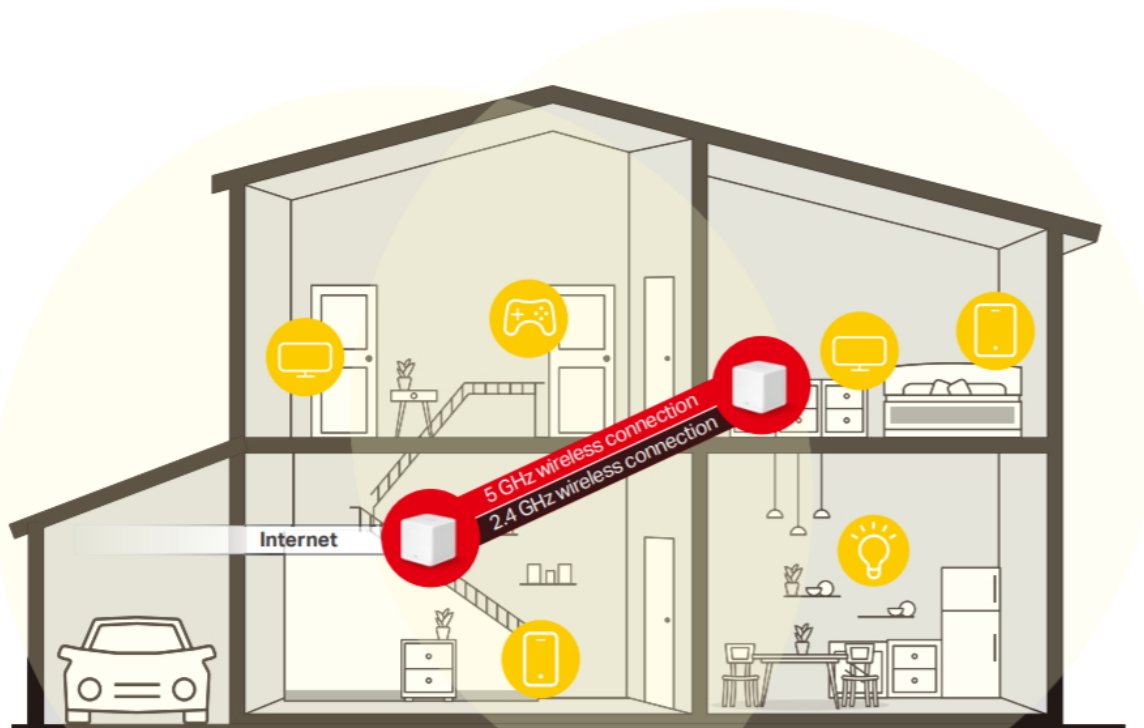

Mercusys Halo H30G 2 ks

Halo funguje jako unifikovaný systém, který poskytuje **dostatečné pokrytí signálem Wi-Fi** v každé části vašeho domova. Mercusys Mesh Technology poskytuje neuvěřitelně **rychlý a stabilní zážitek** z připojení. Zařízení se automaticky připojí k vysílači s nejsilnějším signálem a s nejvyšší kapacitou. Už **žádné čekání** při načítání a ukládání do mezipaměti při pohybu v domácnosti!

Jednotky poskytují díky integrovaným anténám a duální technologii Wi-Fi rychlost přenosu **až 400 Mb/s** pro pásmo 2,4 GHz a **až 867 Mb/s** pro pásmo 5 GHz. Třikrát vyšší propustnost díky technologii **802.11ac**, ve srovnání s předchozí generací Wi-Fi sítí, umožňuje udržet všechna vaše zařízení připojená při zachování maximální možné propustnosti. Pokud dojde k poruše jednotky v celém systému a dojde tak k odpojení dalšího vysílače od sítě, sama se okamžitě snaží vyhledat vhodnou náhradu, aby nedošlo k výpadku pokrytí. Pokud potřebujete pokrytí ještě rozšířit, stačí jednoduše dokoupit další jednotky.

Balení obsahuje **2 jednotky**.

Coverage up to **2,800 ft²**

Halo H30G
Fill Your Home with Mesh Wi-Fi

MERCUSYS APP
Makes Setup Quick

True **Seamless Roaming**
Eliminates WiFi Dead-Zones

Non-Stop Entertainment
1.3 Gbps
Dual Band WiFi

Connects up to **100** Devices

Smooth Streaming in Every Corner
Covers up to 2,800 ft² and eliminates WiFi dead zones

Connects up to 100 Devices

Apartment Multi-Story House Ranch-Style House

Fits Any Type of Home