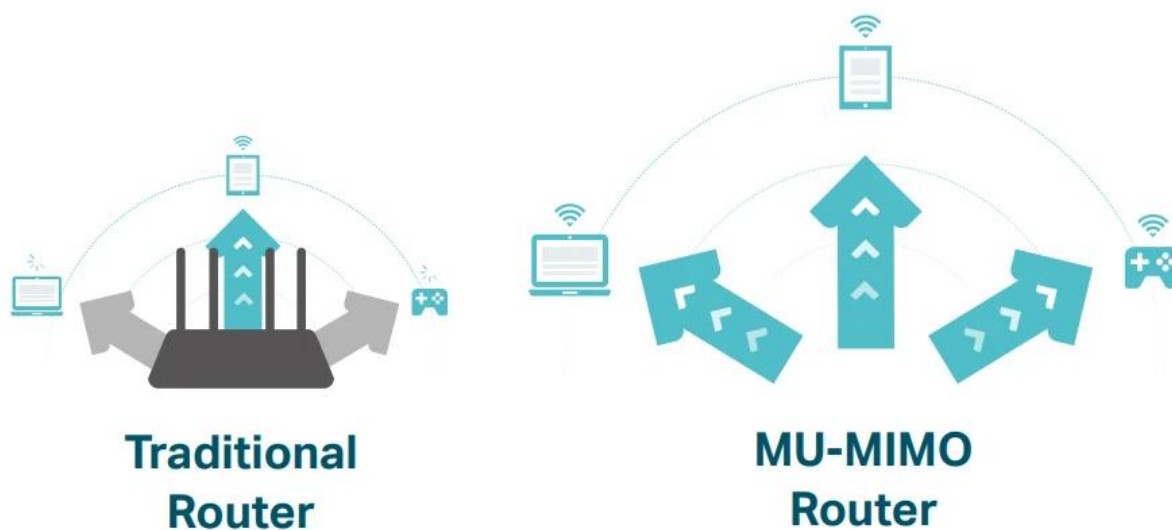

Nejnovější protokol zabezpečení sítí Wi-Fi s názvem WPA3 přináší nové možnosti pro zlepšení kyberbezpečnosti v osobních sítích. Bezpečnější šifrování hesla Wi-Fi a vylepšená ochrana proti útokům hrubou silou společně chrání vaši domácí Wi-Fi.

Zvýšené pokrytí Wi-Fi v celé vaší domácnosti

čtyři externí antény vysílají signál Wi-Fi do všech koutů vašeho domova. Zůstaňte ve spojení a užívejte si rychlé Wi-Fi, ať už si hovíte na pohovce, nebo na balkóně. Technologie tvarování paprsku detekuje zařízení, i když jsou vzdálená nebo mají nízký výkon, a soustřeďuje k nim sílu bezdrátového signálu.

MU-MIMO přináší více současných připojení

MU-MIMO umožňuje zařízení Archer C6 obsluhovat více zařízení najednou. Už se nemusíte potýkat se zahlcenou sítí či prodlevami. Všechna zařízení získávají data rychleji a Wi-Fi se využívá efektivněji!

Tradiční router: Přenášení dat pouze do jednoho zařízení současně

Archer C6: Přenášení dat do několika zařízení současně

Gigabitové připojení, 10x rychlejší

Díky jednomu gigabitovému portu WAN a čtyřem gigabitovým portům LAN může být rychlost až 10x vyšší než u standardních ethernetových připojení. Připojte svá oblíbená kabelová zařízení k routeru Archer C6 a nechte se ohromit!