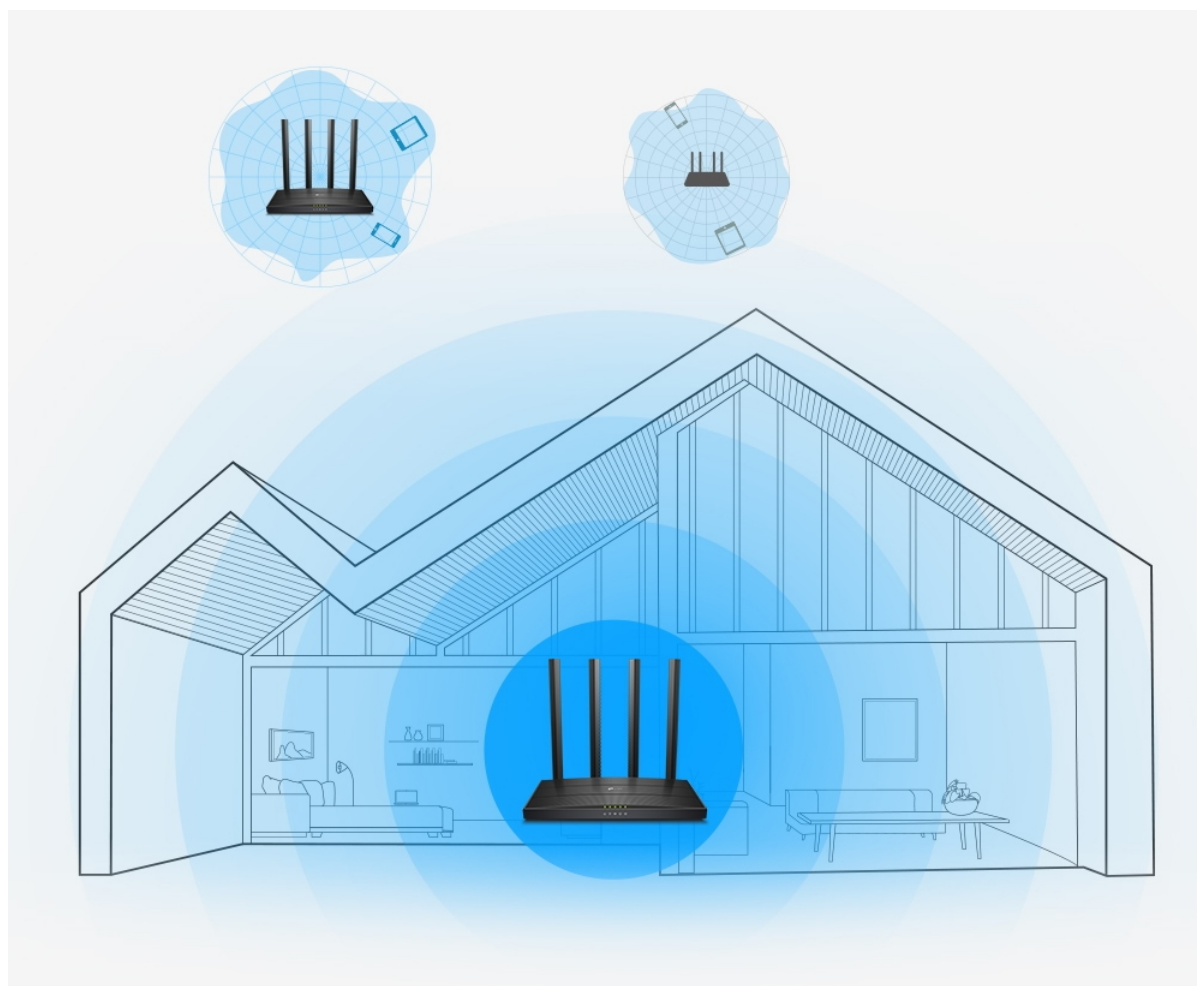

- Souběžný přenos dat rychlostí 300 Mb/s v pásmu 2,4 GHz a 867 Mb/s v pásmu 5 GHz vytváří celkovou dostupnou šířku pásma 1200 Mb/s.
- Čtyři externí a jedna interní anténa poskytují stabilní bezdrátové připojení a optimální pokrytí.
- Správu sítě máte snadno pod přímou kontrolou díky aplikaci TP-Link Tether.
- Technologie MU-MIMO dosahuje dvojnásobné účinnosti - komunikuje až se 2 zařízeními současně.
- Podporuje režim Access Point, který umožňuje vytvořit nový přístupový bod sítě Wi-Fi.
- Zabezpečený přístup VPN - Poskytuje soukromou síť s bezpečným připojením (OpenVPN a PPTP VPN).

Zvýšené pokrytí Wi-Fi v celé vaší domácnosti Čtyři externí antény vysílají signál Wi-Fi do všech koutů vašeho domova. Zůstaňte ve spojení a užívejte si rychlou Wi-Fi, ať už si hovíte na pohovce, nebo na balkóně. Technologie tvarování paprsku detekuje zařízení, i když jsou vzdálená nebo mají nízký výkon, a soustředí k nim sílu bezdrátového signálu.