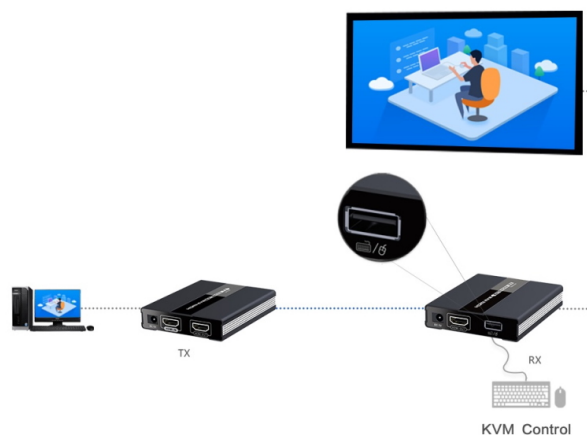

### PremiumCord HDMI KVM extender s USB

Zařízení umožňuje po jednom síťovém kabelu **bez zpoždění přenést HDMI Full HD 1080p signál a USB** až na vzdálenost 60 m.

- KVM extender (Keyboard, Video and Mouse) umožňuje přenést společně signál na větší vzdálenost a vzdáleně ovládat počítač nebo server.
- Podporuje Full HD 1080p přenos až na 60 m (při použití kvalitního UTP kabelu Cat6 s měděnými vodiči AWG23).
- Pro propojení doporučujeme kvalitní UTP kabel kategorie Cat5e/6/7 (nejlépe AWG23, nemusí být stíněný).
- Vysílač a přijímač je třeba propojit kvalitním Cat6/Cat5e kabelem. Obě jednotky mají propojovací konektor RJ-45.
- Vysílač má jeden vstupní HDMI konektor a jeden lokální HDMI výstup. Přijímač má jeden HDMI výstup pro vzdálený monitor.
- Extender přenáší také USB, vysílač má jeden USB pro zapojení do počítače. Přijímač má dva USB konektory pro zapojení například myši a klávesnice.
- Vysílač a přijímač jsou napájeny z přiložených napájecích adaptérů. Tento extender umožňuje napájení jen z jedné strany jedním adaptérem, jak je uvedeno v manuálu.

USB MIC

Keyboard

PS3

Mouse

Webcams

PC

- Podporovaná rozlišení: 720 x 576 při 50 Hz, 720 x 480 při 60 Hz, 1280 x 720 při 60 Hz, 1920 x 1080 při 60 Hz, 640 x 480 při 60 Hz, 800 x 600 při 60 Hz, 1024 x 768 při 60 Hz, 1280 x 800 při 60 Hz, 1280 x 1024 při 60 Hz, 1440 x 900 při 60 Hz
- Přenosový datový tok: 10,2 Gbps
- Kompatibilní s HDMI 1.3
- Podporuje HDCP 1.4
- Maximální dosah: 60 m při použití Cat6 kabelu AWG23
- Maximální dosah: 50 m při použití Cat5 kabelu AWG24
- Vstupní HDMI kabel max. 8 m při použití HDMI kabelu s vodiči AWG24
- Výstupní HDMI kabel max. 8 m při použití HDMI kabelu s vodiči AWG24

**Balení:** 1x vysílač, 1x přijímač, manuál, 1x napájecí adaptér DC 5 V (2 A)