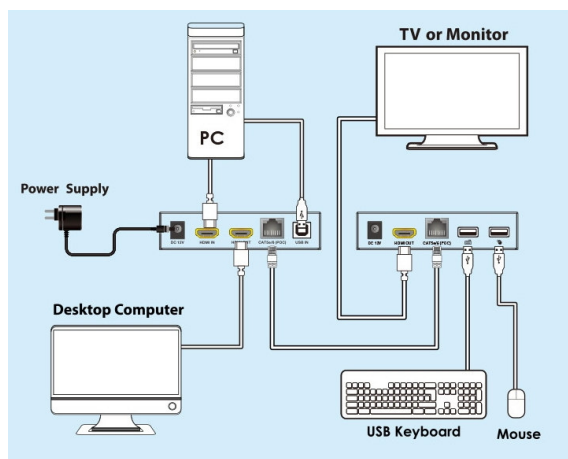

### PremiumCord HDMI KVM extender s USB

Zařízení umožňuje po jednom síťovém kabelu **bez zpoždění přenést HDMI Full HD 1080p signál a USB** až na vzdálenost 60 m.

- KVM extender (Keyboard, Video and Mouse) umožňuje přenést společně signál na větší vzdálenost a vzdáleně ovládat počítač nebo server.
- Podporuje Full HD 1080p přenos až na 60 m (při použití kvalitního UTP kabelu Cat6 s měděnými vodiči AWG23).
- Pro propojení doporučujeme kvalitní UTP kabel kategorie Cat5e/6/7 (nejlépe AWG23, nemusí být stíněný).
- Vysílač a přijímač je třeba propojit kvalitním Cat6/Cat5e kabelem. Obě jednotky mají propojovací konektor RJ-45.
- Vysílač má jeden vstupní HDMI konektor a jeden lokální HDMI výstup. Přijímač má jeden HDMI výstup pro vzdálený monitor.
- Extender přenáší také USB, vysílač má jeden USB pro zapojení do počítače. Přijímač má dva USB konektory pro zapojení například myši a klávesnice.
- Vysílač a přijímač jsou napájeny z přiložených napájecích adaptérů. Tento extender umožňuje napájení jen z jedné strany jedním adaptérem, jak je uvedeno v manuálu.

USB MIC

Keyboard

PS3

Mouse

Webcams

PC

- Podporovaná rozlišení: 720 x 576 při 50 Hz, 720 x 480 při 60 Hz, 1280 x 720 při 60 Hz, 1920 x 1080 při 60 Hz, 640 x 480 při 60 Hz, 800 x 600 při 60 Hz, 1024 x 768 při 60 Hz, 1280 x 800 při 60 Hz, 1280 x 1024 při 60 Hz, 1440 x 900 při 60 Hz
- Přenosový datový tok: 10,2 Gbps
- Kompatibilní s HDMI 1.3
- Podporuje HDCP 1.4
- Maximální dosah: 60 m při použití Cat6 kabelu AWG23
- Maximální dosah: 50 m při použití Cat5 kabelu AWG24
- Vstupní HDMI kabel max. 8 m při použití HDMI kabelu s vodiči AWG24
- Výstupní HDMI kabel max. 8 m při použití HDMI kabelu s vodiči AWG24

**Balení:** 1x vysílač, 1x přijímač, manuál, 1x napájecí adaptér DC 5 V (2 A)