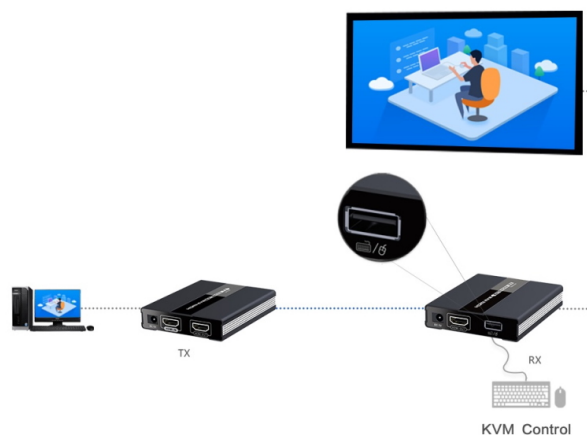

Zařízení umožňuje po jednom síťovém kabelu **bez zpoždění přenést HDMI Full HD 1080p signál a USB** až na vzdálenost 60 m.

- KVM extender (Keyboard, Video and Mouse) umožňuje přenést společně signál na větší vzdálenost a vzdáleně ovládat počítač nebo server.
- Podporuje Full HD 1080p přenos až na 60 m (při použití kvalitního UTP kabelu Cat6 s měděnými vodiči AWG23).
- Pro propojení doporučujeme kvalitní UTP kabel kategorie Cat5e/6/7 (nejlépe AWG23, nemusí být stíněný).
- Vysílač a přijímač je třeba propojit kvalitním Cat6/Cat5e kabelem. Obě jednotky mají propojovací konektor RJ-45.
- Vysílač má jeden vstupní HDMI konektor a jeden lokální HDMI výstup. Přijímač má jeden HDMI výstup pro vzdálený monitor.
- Extender přenáší také USB, vysílač má jeden USB pro zapojení do počítače. Přijímač má dva USB konektory pro zapojení například myši a klávesnice.
- Vysílač a přijímač jsou napájeny z příložených napájecích adaptérů. Tento extender umožňuje napájení jen z jedné strany jedním adaptérem, jak je uvedeno v manuálu.

USB MIC

Keyboard

PS3

Mouse

Webcams

PC

- Podporovaná rozlišení: 720 x 576 při 50 Hz, 720 x 480 při 60 Hz, 1280 x 720 při 60 Hz, 1920 x 1080 při 60 Hz, 640 x 480 při 60 Hz, 800 x 600 při 60 Hz, 1024 x 768 při 60 Hz, 1280 x 800 při 60 Hz, 1280 x 1024 při 60 Hz, 1440 x 900 při 60 Hz
- Přenosový datový tok: 10,2 Gbps
- Kompatibilní s HDMI 1.3
- Podporuje HDCP 1.4
- Maximální dosah: 60 m při použití Cat6 kabelu AWG23
- Maximální dosah: 50 m při použití Cat5 kabelu AWG24
- Vstupní HDMI kabel max. 8 m při použití HDMI kabelu s vodiči AWG24
- Výstupní HDMI kabel max. 8 m při použití HDMI kabelu s vodiči AWG24

Balení: 1x vysílač, 1x přijímač, manuál, 1x napájecí adaptér DC 5 V (2 A)

ZÁKLADNÍ SPECIFIKACE

Technologie přenosu: HDMI 1.3, HDCP 1.4

Maximální vzdálenost přenosu: až 60 m při použití Cat6 kabelu (AWG23)