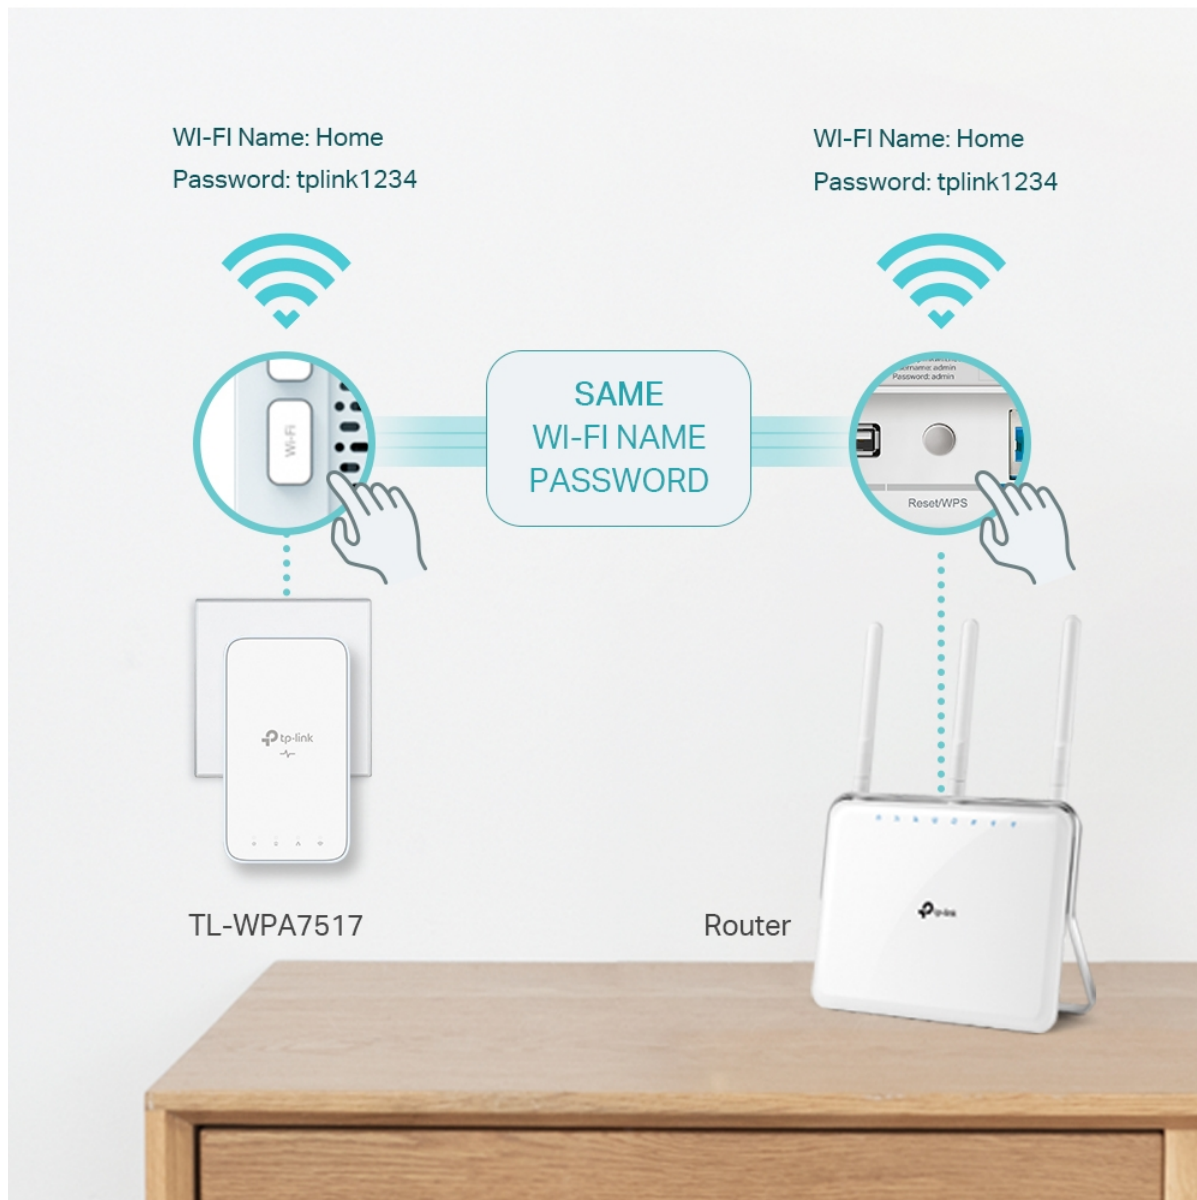

Popis

TP-Link TL-WPA7517 KIT

Sada **HomePlug AV2** rozšíří vaše internetové připojení do každé místnosti domu pomocí stávající **elektrické sítě**. Nabídne vysokorychlostní připojení k internetu v celém domě či velkém bytě, a to jak pomocí kabelového připojení **LAN**, tak bezdrátového připojení **Wi-Fi 802.11a/b/g/n/ac** s dosahem až 300 m.

Můžete vytvořit dvoupásmovou Wi-Fi síť (souběžná rychlost přenosu dat **300 Mb/s** v pásmu 2,4 GHz a **433 Mb/s** v pásmu 5 GHz) s větší šířkou pásma a menším rušením. Díky tomu bude výkon vaší **Powerline** sítě maximální. Sada je vybavena tlačítkem **klonování Wi-Fi** pro velké rozšíření dosahu, což znamená, že může automaticky zkopírovat identifikátor SSID a heslo vašeho směrovače. Tímto způsobem adaptér **zjednodušuje konfiguraci** Wi-Fi a umožňuje bezproblémový roaming v rámci domácí sítě.

— Powerline

— Ethernet Cable

HomePlug AV2
1000 Mbps

AC750 Dual
Band Wi-Fi

- **Standard HomePlug AV2** - poskytuje stabilní a vysokorychlostní přenos dat rychlostí až 1 000 Mbit/s na vzdálenost až 300 metrů
- **Dvoupásmová síť Wi-Fi AC750** - zařízení rozšíří ultra rychlou dvoupásmovou Wi-Fi síť s rychlostí až 433 Mbit/s v pásmu 5 GHz a až 300 Mbit/s v pásmu 2,4 GHz.
- **Automatická synchronizace Wi-Fi** - jednoduše zkopírujte nastavení Wi-Fi sítě routeru a použijte všechny změny v celé zabezpečené síti Powerline s funkcemi klonování a přesunu Wi-Fi.
- **Gigabitový port** - poskytuje spolehlivé vysokorychlostní kabelové připojení pro herní konzole, chytré televizory a zařízení NAS.