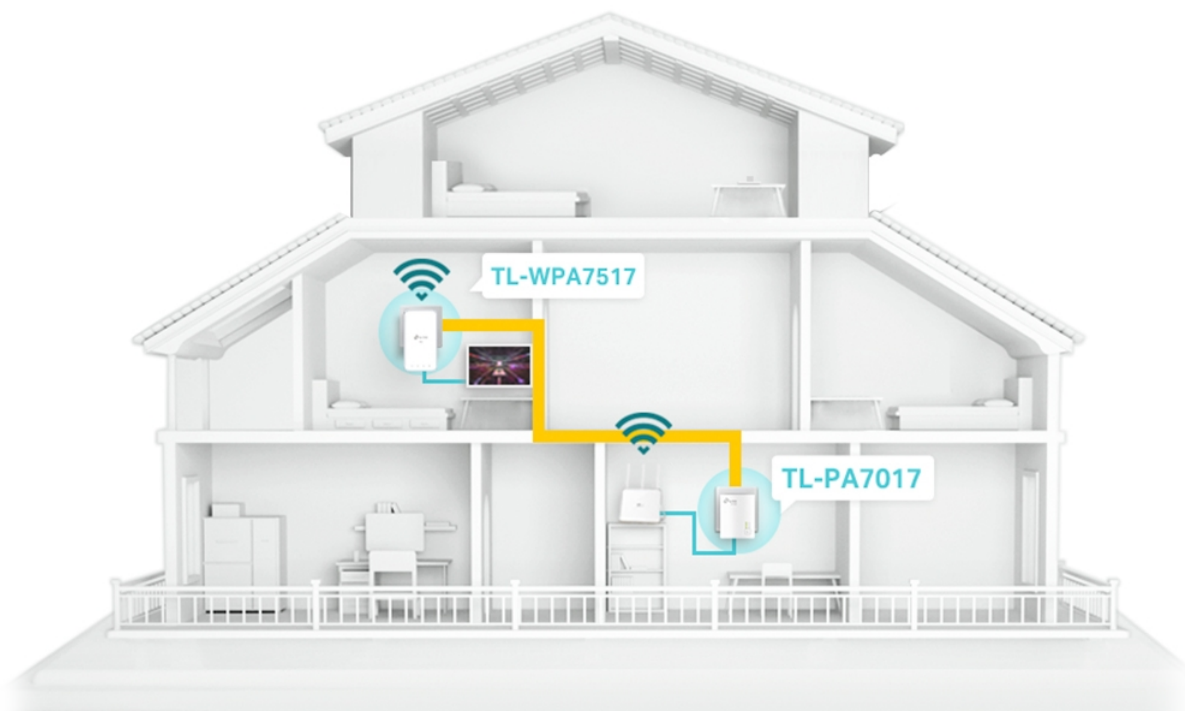

Popis

TP-Link TL-WPA7517 KIT

Sada **HomePlug AV2** rozšíří vaše internetové připojení do každé místnosti domu pomocí stávající **elektrické sítě**. Nabídne vysokorychlostní připojení k internetu v celém domě či velkém bytě, a to jak pomocí kabelového připojení **LAN**, tak bezdrátového připojení **Wi-Fi 802.11a/b/g/n/ac** s dosahem až 300 m.

Můžete vytvořit dvoupásmovou Wi-Fi síť (souběžná rychlost přenosu dat **300 Mb/s** v pásmu 2,4 GHz a **433 Mb/s** v pásmu 5 GHz) s větší šířkou pásma a menším rušením. Díky tomu bude výkon vaší **Powerline** sítě maximální. Sada je vybavena tlačítkem **klonování Wi-Fi** pro velké rozšíření dosahu, což znamená, že může automaticky zkopírovat identifikátor SSID a heslo vašeho směrovače. Tímto způsobem adaptér **zjednodušuje konfiguraci** Wi-Fi a umožňuje bezproblémový roaming v rámci domácí sítě.