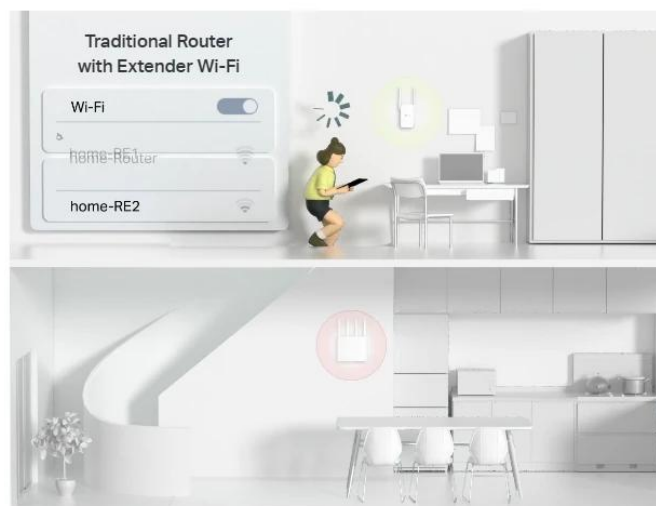

867Mbps  
on 5GHz

Phone

Pad

Laptop

300Mbps  
on 2.4GHz

Smart Camera

Smart Plug

Smart Bulb

### Flexibilní vytvoření Mesh Wi-Fi pro celý domov

Pokud máte doma nějaká místa se slabým signálem, jednoduše přidejte další EasyMesh kompatibilní zařízení a vytvořte si Mesh Wi-Fi síť pro celý domov. Už nemusíte hledat stabilní připojení.