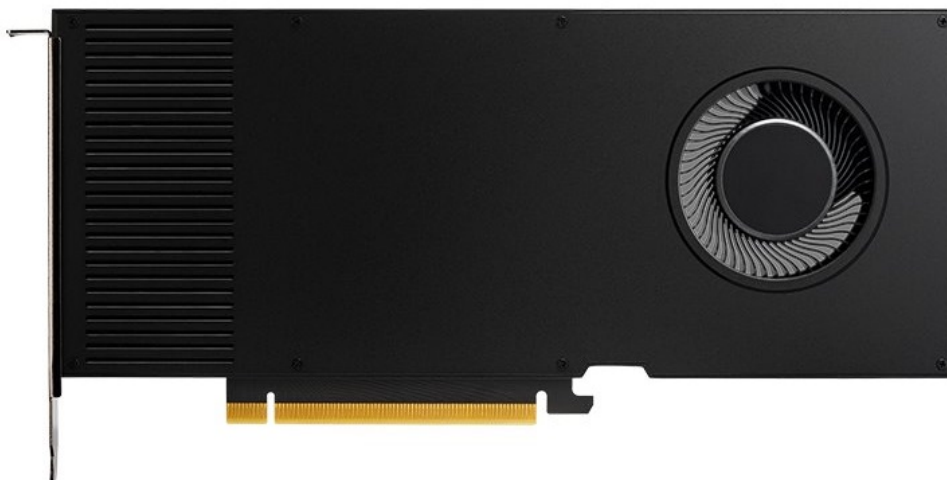

Jan Skopový (hw.ddfu.org)

hello@ddfu.org

+420 731 533677

09.05.26 21:11:30

PNY NVIDIA RTX A4000 16GB

Cena celkem:	27 865 Kč (bez DPH: 23 029 Kč)
Běžná cena:	30 652 Kč
Ušetříte:	2 787 Kč
Kód zboží:	VGPNY2038
Part No.:	VCNRTXA4000-SB
Záruka:	36 měs.
Stav:	Nové zboží

Popis

PNY NVIDIA RTX A4000 - zažijte výkon aplikací naplno

Grafická karta PNY NVIDIA RTX A4000 s novou architekturou NVIDIA Ampere je navržena pro všechny profesionály napříč obory. NVIDIA Ampere přináší **vylepšený Ray-Tracing** v reálném čase, rychlejší umělou inteligenci a pokročilé grafické a výpočetní funkce, které usnadní činnost všem **tvůrcům, designérům, inženýrům a vědcům**. Technologii RTX podporuje postupně stále více a více profesionálních aplikací, zvyšuje se flexibilita využití a také akcelerace daného softwaru.

Kromě vyššího výkonu a rychlosti disponuje grafická karta PNY NVIDIA RTX A4000 **16 GB grafické paměti typu GDDR6**, které zvládnou každý úkol bez omezení. Grafická karta PNY NVIDIA RTX A4000 disponuje **RT jádry** pro zrychlení vykreslování obsahu ve fotorealistické kvalitě a **až 2x rychleji než předchozí generace**. **Tensor jádra** urychlují pracovní postupy, zlepšují AI a celkovou činnost.

DisplayPort s Audio

HDCP 2.2

Shader Model 5.1

OpenGL 4.6

DirectX 12

Vulkan 1.2

Max rozlišení - 7680 x 4320

Podpora DisplayPort 1.4