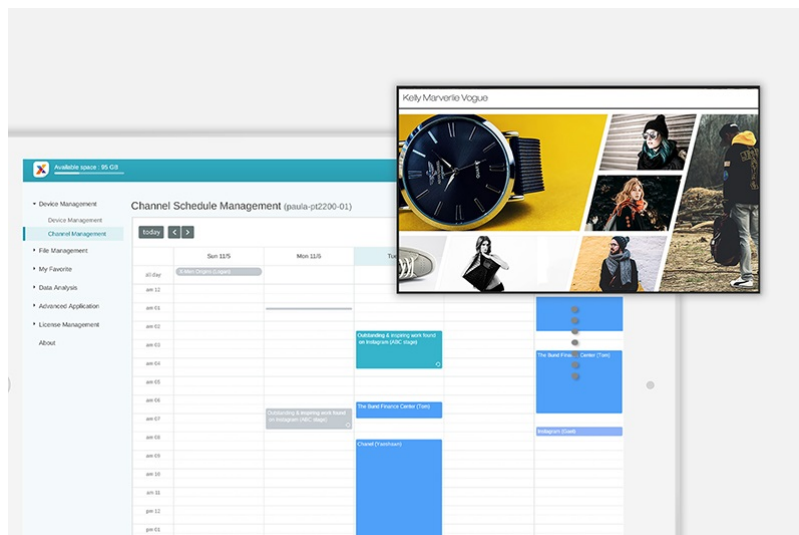

Popis

Informace pro zákazníky interaktivní formou - BenQ IL4301

Interaktivní panel BenQ IL4301 s dotykovou 43palcovou obrazovkou, který jasně a ostře zobrazí obsah v ultra jemném **4K rozlišení**. Elegantní konstrukce s **tenkými rámečky** je vhodná do jakéhokoli vnitřního prostředí, ať už jde o prodejny zboží, firemní prostředí, byznys kiosk apod. Precizní vykreslení i do těch nejmenších detailů upoutá pozornost kolemjdoucích a předání digitálního obsahu tou správnou formou. **Dotykový displej z řady IL01** je opatřen obrazovkou odolnou proti bakteriím.

Patentovaný nano-iontový systém za využití stříbra zajišťuje **dlouhodobou ochranu proti bakteriím** s účinností 99.9 % dle **certifikace TÜV Rheiland**. Aby sdílení obsahu bylo ještě jednodušší, je dotyková obrazovka **BenQ IL4301** vybavena řešením **Digital Signage**. Spolu s **operačním systémem Android 8** se postará o komplexní provoz a prezentaci digitálního obsahu.

Umožní spouštět nachystané materiály přímo z **X-Sign softwaru** nebo USB disku. Pomocí galerie šablon vytvoříte obsah, který lahodí oku zákazníka a klienta. Na správu displejů dohlíží řešení **BenQ Device Management Solution (DMS)**.

BenQ IL4301

Dotykový interaktivní panel o velikosti **43"** vhodný pro každodenní použití. Nabízí rozlišení **4K Ultra HD** 3840 x 2160 obrazových bodů. Kontrastní poměr činí **1200:1** a svítivost je až **400 cd/m²**. Pozorovací úhly **178° horizontálně i vertikálně** zaručí skvělou viditelnost z jakéhokoliv úhlu. Ozvučení zajišťuje dvojice integrovaných **reproduktorů** s celkovým výkonem **20 W**. Interaktivitu displeji dodává použitý operační systém **Android 8.0** s možností instalací užitečných aplikací. Software **X-Sign** nabízí snadnou správu aktuálně zobrazovaného obsahu či tvorbu nových propagačních materiálů pomocí šablon. Díky konstrukci je panel schopný provozu **24 hodin denně, 7 dní v týdnu**.