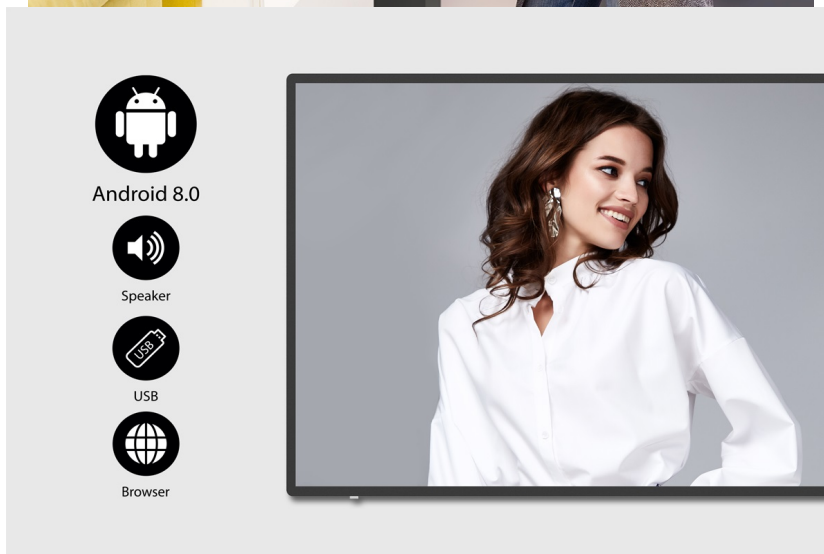

Umožní spouštět nachystané materiály přímo z **X-Sign softwaru** nebo USB disku. Pomocí galerie šablon vytvoříte obsah, který lahodí oku zákazníka a klienta. Na správu displejů dohlíží řešení **BenQ Device Management Solution (DMS)**.