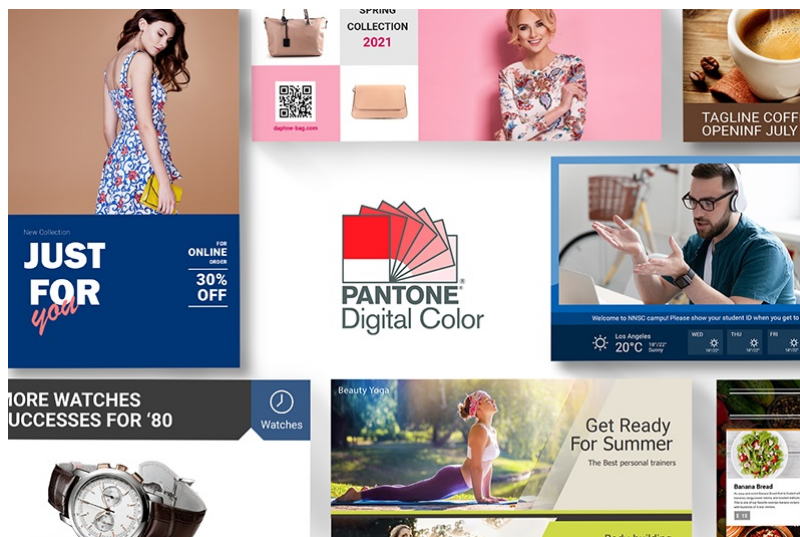

Popis

Informace pro zákazníky interaktivní formou - BenQ IL4301

Interaktivní panel BenQ IL4301 s dotykovou 43palcovou obrazovkou, který jasně a ostře zobrazí obsah v ultra jemném **4K rozlišení**. Elegantní konstrukce s **tenkými rámečky** je vhodná do jakéhokoli vnitřního prostředí, ať už jde o prodejny zboží, firemní prostředí, byznys kiosk apod. Precizní vykreslení i do těch nejmenších detailů upoutá pozornost kolemjdoucích a předání digitálního obsahu tou správnou formou. **Dotykový displej z řady IL01** je opatřen obrazovkou odolnou proti bakteriím.

BenQ IL4301

Dotykový interaktivní panel o velikosti **43"** vhodný pro každodenní použití. Nabízí rozlišení **4K Ultra HD** 3840 x 2160 obrazových bodů. Kontrastní poměr činí **1200:1** a svítivost je až **400 cd/m²**. Pozorovací úhly **178° horizontálně i vertikálně** zaručí skvělou viditelnost z jakéhokoliv úhlu. Ozvučení zajišťuje dvojice integrovaných **reproduktorů** s celkovým výkonem **20 W**. Interaktivitu displeji dodává použitý operační systém **Android 8.0** s možností instalací užitečných aplikací. Software **X-Sign** nabízí snadnou správu aktuálně zobrazovaného obsahu či tvorbu nových propagačních materiálů pomocí šablon. Díky konstrukci je panel schopný provozu **24 hodin denně, 7 dní v týdnu**.

Barva: černá