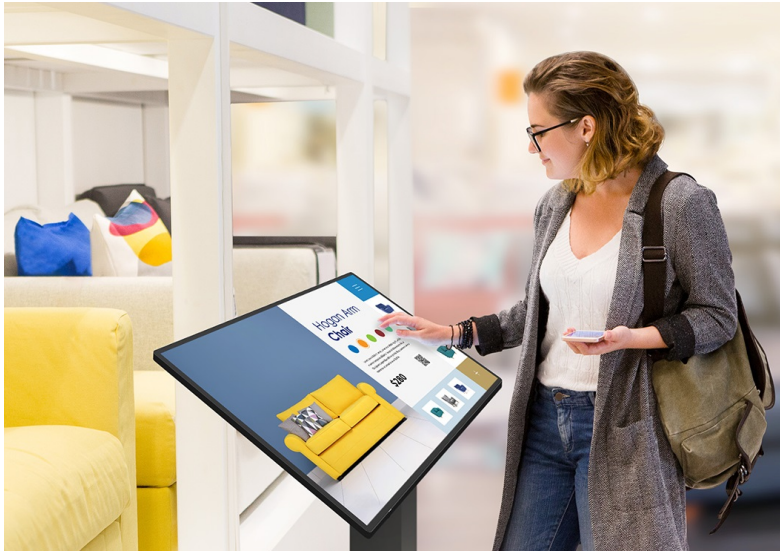

Popis

Informace pro zákazníky interaktivní formou - BenQ IL4301

Interaktivní panel BenQ IL4301 s dotykovou 43palcovou obrazovkou, který jasně a ostře zobrazí obsah v ultra jemném **4K rozlišení**. Elegantní konstrukce s **tenkými rámečky** je vhodná do jakéhokoli vnitřního prostředí, ať už jde o prodejny zboží, firemní prostředí, byznys kiosk apod. Precizní vykreslení i do těch nejmenších detailů upoutá pozornost kolemjdoucích a předání digitálního obsahu tou správnou formou. **Dotykový displej z řady IL01** je opatřen obrazovkou odolnou proti bakteriím.

Patentovaný nano-iontový systém za využití stříbra zajišťuje **dlouhodobou ochranu proti bakteriím** s účinností 99.9 % dle **certifikace TÜV Rheiland**. Aby sdílení obsahu bylo ještě jednodušší, je dotyková obrazovka **BenQ IL4301** vybavena řešením **Digital Signage**. Spolu s **operačním systémem Android 8** se postará o komplexní provoz a prezentaci digitálního obsahu.

Umožní spouštět nachystané materiály přímo z **X-Sign softwaru** nebo USB disku. Pomocí galerie šablon vytvoříte obsah, který lahodí oku zákazníka a klienta. Na správu displejů dohlíží řešení **BenQ Device Management Solution (DMS)**.

BenQ IL4301

Dotykový interaktivní panel o velikosti **43"** vhodný pro každodenní použití. Nabízí rozlišení **4K Ultra HD** 3840 x 2160 obrazových bodů. Kontrastní poměr činí **1200:1** a svítivost je až **400 cd/m²**. Pozorovací úhly **178° horizontálně i vertikálně** zaručí skvělou viditelnost z jakéhokoliv úhlu. Ozvučení zajišťuje dvojice integrovaných **reproduktorů** s celkovým výkonem **20 W**. Interaktivitu displeji dodává použitý operační systém **Android 8.0** s možností instalací užitečných aplikací. Software **X-Sign** nabízí snadnou správu aktuálně zobrazovaného obsahu či tvorbu nových propagačních materiálů pomocí šablon. Díky konstrukci je panel schopný provozu **24 hodin denně, 7 dní v týdnu**.