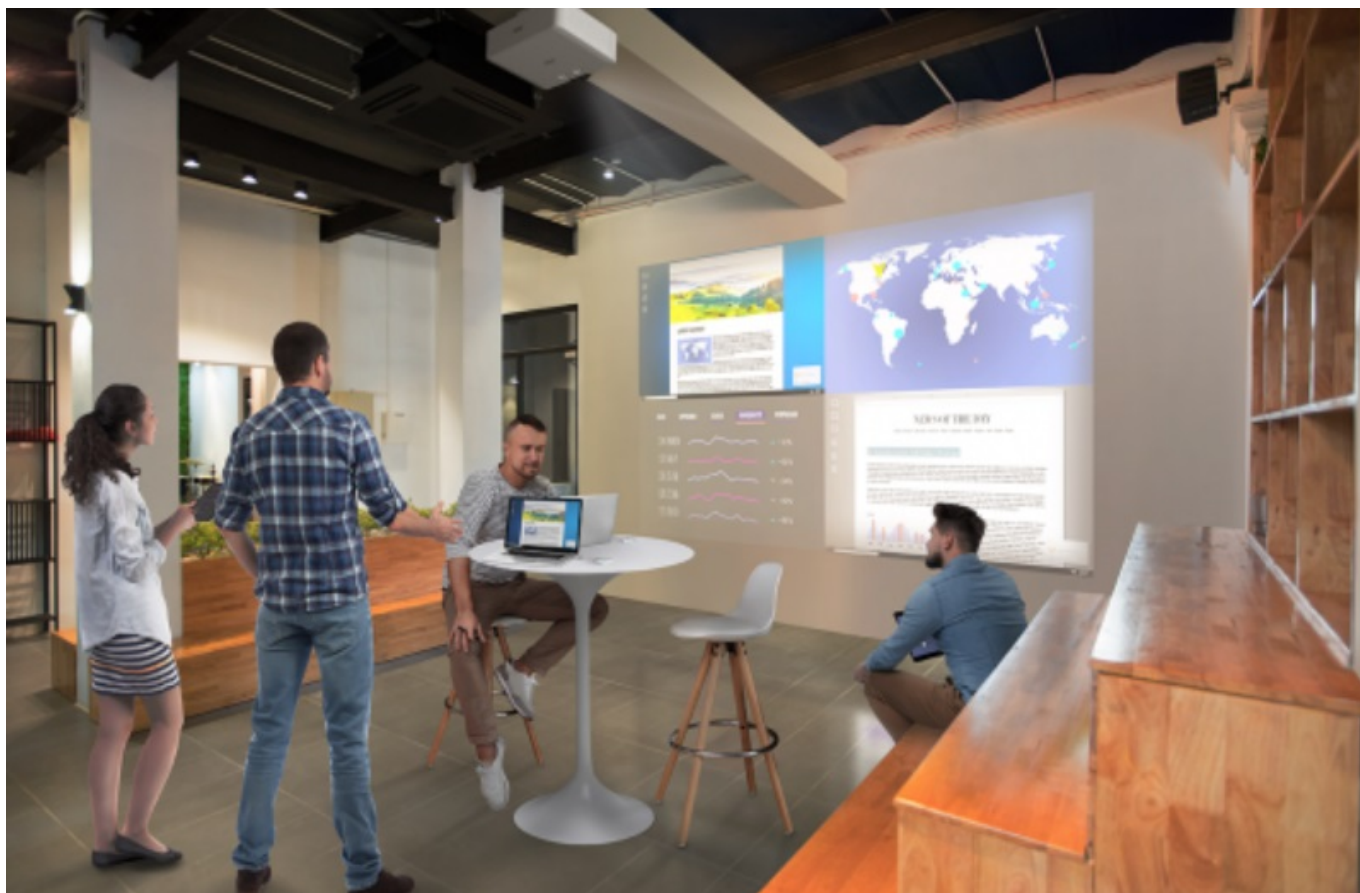

Popis

Za méně peněz, více projekce - laserový projektor Epson

S **laserovým projektorem Epson EB-L530U** můžete klidně dát sbohem tradičním modelům s projekční lampou. **Nová laserová technologie Epson** zajistí nejenom skvěle vypadající prezentace v učebnách, zasedacích místnostech a školících centrech, ale umožňuje také **snadnou montáž**, promítání z potřebného úhlu a údržbu.

Epson EB-L530U

Laserový projektor s WUXGA rozlišením **1920 x 1200** bodů, svítivostí **5200 ANSI** lumenů a kontrastním poměrem **2 500 000:1** nabízí živé barvy a podání odstínů černé v celém spektru. Díky funkcím posunu objektivu, zoomu a korekci lichoběžníkového zkreslení můžete mít obraz přesně tam, kde potřebujete. Projektor dokáže vytvořit promítací plochu o **velikosti až 500"**. Projektor nabízí široké možnosti připojení, včetně HDBaseT, které zprostředkuje připojení Full HD videa, audia a ethernetu jedním kabelem, a umožňuje tak ovládání ze vzdálenosti až 100 m. Podporuje také bezdrátové připojení vlastních zařízení a **zrcadlení obrazovky Miracast**. Ozvučení zajišťuje **integrováný reproduktor** s výkonem 10 W.