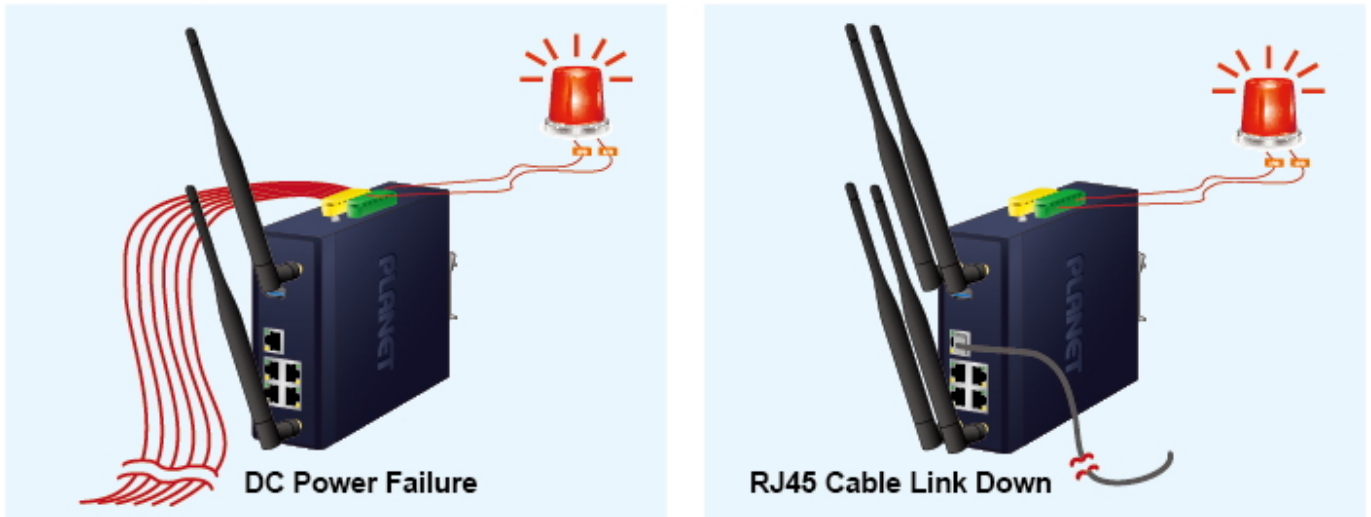

Průmyslové prvky Planet se snadno instalují na standardní DIN lištu nebo přímo na zeď a umožňují nasazení dobře známé Ethernetové technologie i v průmyslovém prostředí. Stejně tak jsou vhodné pro instalace do venkovně umístěných skříní s kolísáním pracovních teplot (typicky bezdrátové a MAN ISP aplikace).

Wi-Fi Statistics

Non-stop 802.11ax Wireless Service Dual Power Input with Auto Failover

Fault Alarm Feature

DC
Power Failure

or

RJ45
Connection Link Down

Digital Input

Digital Output