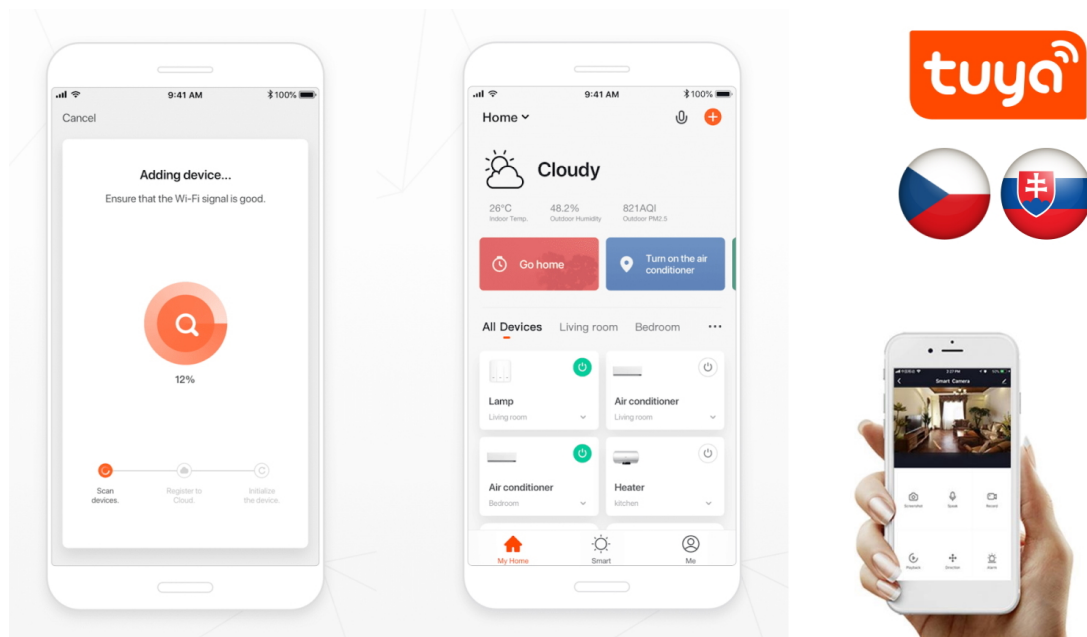

Jan Skopový (hw.ddfu.org)

hello@ddfu.org

+420 731 533677

09.05.26 17:53:51

IMMAX NEO E27 11W RGB+CCT 3KS

Cena celkem:	829 Kč
	(bez DPH: 685 Kč)
Běžná cena:	911 Kč
Ušetříte:	83 Kč
Kód zboží:	OSVIMM1226
Part No.:	07743C
Záruka:	24 měs.
Stav:	Nové zboží

Popis

IMMAX NEO E27 11 W RGB+CCT

Chytrá, **stmívatelná**, barevná LED žárovka umožňuje **nastavení barvy a jasu** světla dle aktuální potřeby. Kromě **RGB** barevné škály je možné měnit také teplotu světla od teplé až po studenou bílou. Žárovka je založena na bezpečné a spolehlivé bezdrátové komunikaci **ZigBee 3.0**.

POZOR

Toto není Wi-Fi žárovka, vyžaduje použití s dálkovým ovladačem (07087-2) nebo pro použití s aplikací IMMAX NEO PRO je nutné zakoupit Immax NEO BRIDGE PRO Smart Zigbee 3.0 (07117-2), popřípadě jiný hub/bridge/gateway na platformě TUYA, který komunikuje pomocí standardu ZigBee 3.0.

Součástí balení jsou 3 žárovky.

ZÁKLADNÍ SPECIFIKACE

Patice: E27

Příkon: 11 W

Svítivost: 1055 lm

Barva světla: RGB + teplá-studená bílá