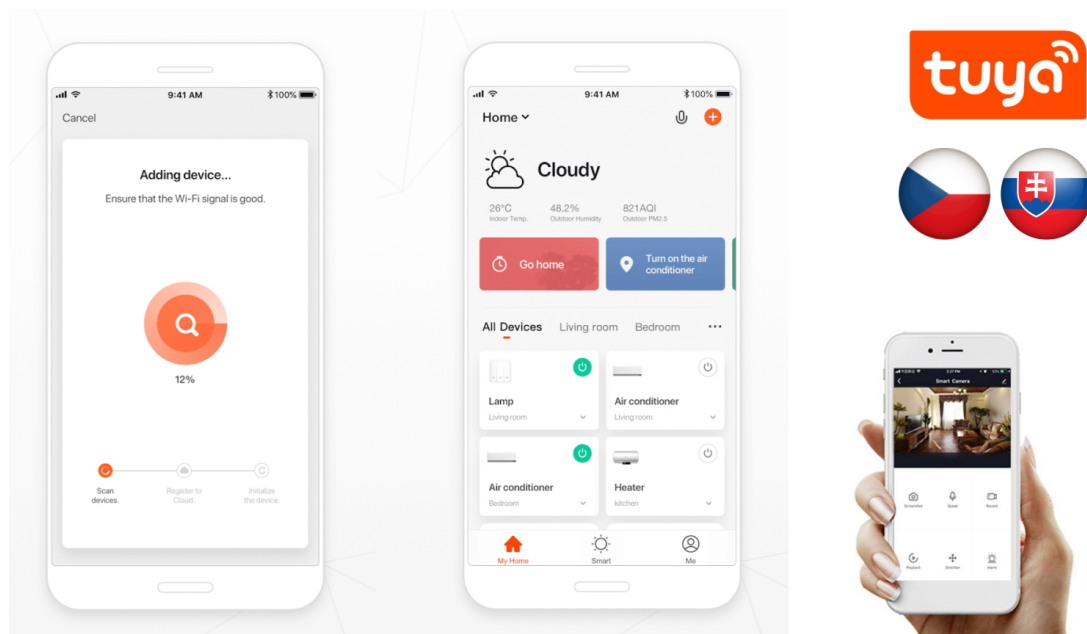

Jan Skopový (hw.ddfu.org)

hello@ddfu.org

+420 731 533677

09.05.26 17:31:54

IMMAX NEO E27 11W RGB+CCT 3KS

Cena celkem:	829 Kč
	(bez DPH: 685 Kč)
Běžná cena:	911 Kč
Ušetříte:	83 Kč
Kód zboží:	OSVIMM1226
Part No.:	07743C
Záruka:	24 měs.
Stav:	Nové zboží

Popis

IMMAX NEO E27 11 W RGB+CCT

Chytrá, **stmívatelná**, barevná LED žárovka umožňuje **nastavení barvy a jasu** světla dle aktuální potřeby. Kromě **RGB** barevné škály je možné měnit také teplotu světla od teplé až po studenou bílou. Žárovka je založena na bezpečné a spolehlivé bezdrátové komunikaci **ZigBee 3.0**.

POZOR

Toto není Wi-Fi žárovka, vyžaduje použití s dálkovým ovladačem (07087-2) nebo pro použití s aplikací IMMAX NEO PRO je nutné zakoupit Immax NEO BRIDGE PRO Smart Zigbee 3.0 (07117-2), popřípadě jiný hub/bridge/gateway na platformě TUYA, který komunikuje pomocí standardu ZigBee 3.0.

Součástí balení jsou 3 žárovky.

ZÁKLADNÍ SPECIFIKACE

Patice: E27

Příkon: 11 W

Svítivost: 1055 lm

Barva světla: RGB + teplá-studená bílá