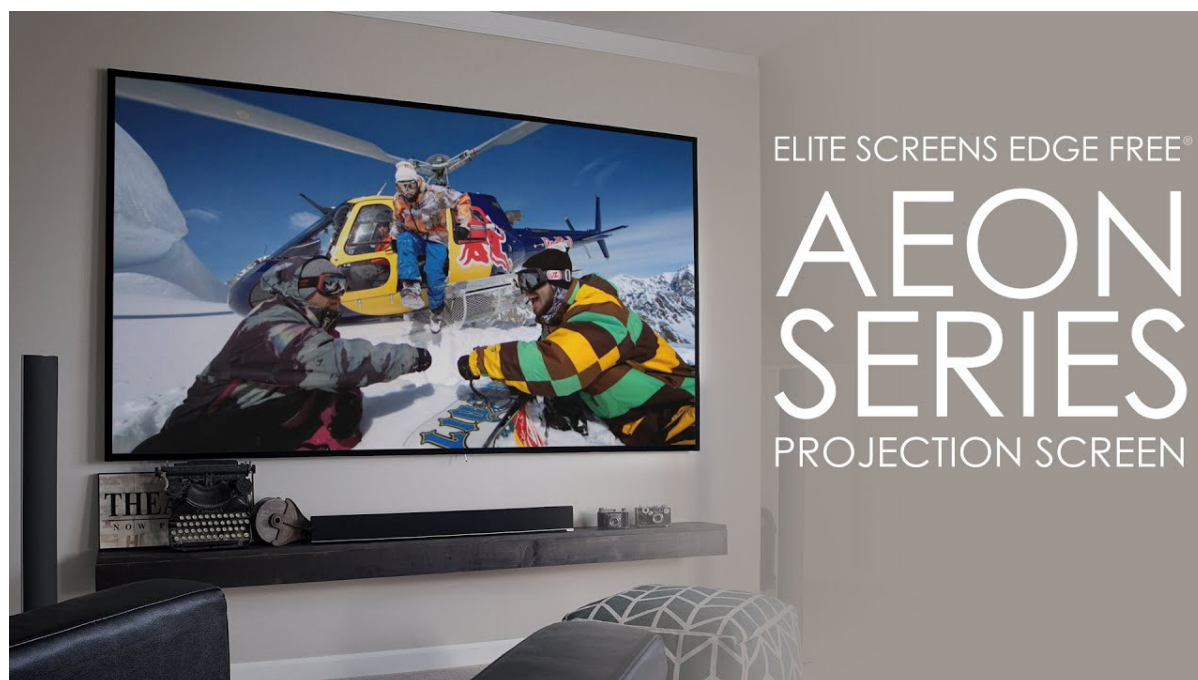

Projekční plátno v pevném rámu s úhlopříčkou **92"** a poměrem stran **16 : 9**. Ideální pro domácí použití v kombinaci s projektořem. Materiál **CineWhite** má široký rozptyl světla, černobílý kontrast a přirozené barevné ztvárnění. Plátno podporuje **HDR, aktivní 3D a 4K Ultra HD Ready** a nabízí šířku zorného úhlu **180°**. Plátno je nataženo přes podkladový rám, **působí tedy bezrámovým dojmem** (možnost instalace ultratenké lišty).

- Série Aeon Edge Free - bezrámové/bezokrajové projekční plátno v pevném rámu
- Ideální pro domácí použití
- Aktivní 3D, 4K Ultra HD
- Lehká hliníková konstrukce s děleným rámem
- Snadná montáž a instalace
- Edge Free (bezokrajové) + možnost instalace ultratenké lišty

Barva rámu: černá

CineWhite

1. Materiál plátna CineWhite
2. 180° pozorovací úhel (90° vlevo a vpravo)
3. Aktivní 3D & 4K/8K Ultra HD Ready
4. Matný bílý povrch (PVC Flexible)
5. Přirozené podání barev & rovnoměrný rozptyl světla
6. Černá zadní strana
7. Gain 1.1
8. Vhodné pro projektory s krátkou i velmi krátkou projekční vzdáleností a běžné projektory

CineWhite je vysoce kvalitní povrch projekčního plátna, který poskytuje rovnoměrný rozptyl světla, vynikající reprodukci barev a ostrý obraz. Ideální pro různé typy projekce.

Jak instalovat projekční plátno