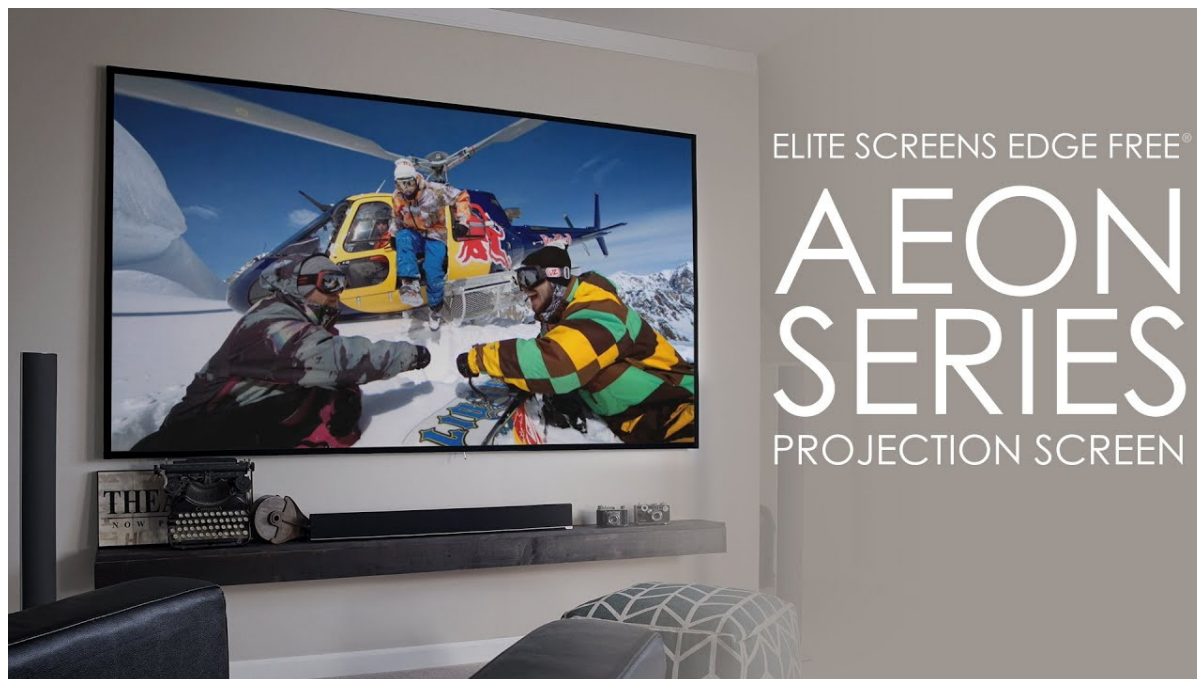

Elite Screens AR100WX2

Projekční plátno v pevném rámu s úhlopříčkou **100"** a poměrem stran **16 : 10**. Ideální pro domácí použití v kombinaci s projektorem. Materiál **CineWhite** má široký rozptyl světla, černobílý kontrast a přirozené barevné ztvárnění. Plátno podporuje **HDR, aktivní 3D a 4K Ultra HD Ready** a nabízí šířku zorného úhlu **180°**. Plátno je nataženo přes podkladový rám, **působí tedy bezrámovým dojmem** (možnost instalace ultratenké lišty).

- Série Aeon Edge Free - bezrámové/bezokrajové projekční plátno v pevném rámu
- Ideální pro domácí použití
- Aktivní 3D, 4K Ultra HD
- Lehká hliníková konstrukce s děleným rámem
- Snadná montáž a instalace
- Edge Free (bezokrajové) + možnost instalace ultratenké lišty