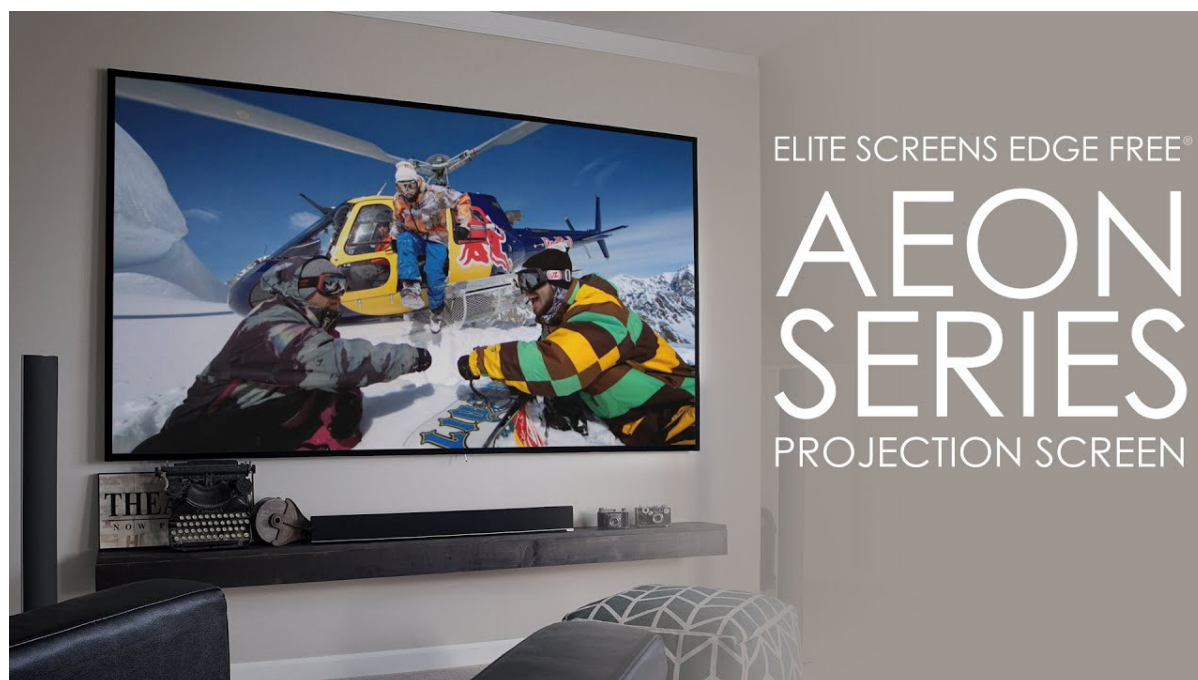

Projekční plátno v pevném rámu s úhlopříčkou **92"** a poměrem stran **16 : 9**. Ideální pro domácí použití v kombinaci s projektorem. Materiál **CineGrey 3D** je referenční kvalitní materiál vyvinutý pro prostředí s minimální kontrolou nad osvětlením místnosti. Plátno podporuje **aktivní 3D, 4K Ultra HD, HDR** a nabízí šířku zorného úhlu **90°**. Plátno je nataženo přes podkladový rám, **působí tedy bezrámovým dojmem** (možnost instalace ultratenké lišty).

- Série Aeon Edge Free - bezrámové/bezokrajové projekční plátno v pevném rámu
- Ideální pro domácí použití
- Aktivní 3D, 4K Ultra HD
- Lehká hliníková konstrukce s děleným rámem
- Snadná montáž a instalace
- Edge Free (bezokrajové) + možnost instalace ultratenké lišty

Materiál plátna: CineGrey 3D

Odrazivost plátna (gain): 1.2

Projekční vzdálenost: normal

Barva rámu: černá

CineGrey 3D

1. Materiál plátna CineGrey 3D
2. 90° pozorovací úhel (45° vlevo a vpravo)
3. Gain 1.2
4. Certifikace ISF pro přesné barevné body, teplotu barev a dynamický rozsah
5. Aktivní 3D & 4K/8K Ultra HD & HDR Ready
6. Polarizovaný pro pasivní 3D aplikace
7. Schopnost zlepšit jas, barvy a kontrast v podmínkách okolního světla
8. Přesné zobrazení barev – plochá spektrální odezva
9. Zvýšení kontrastu oproti standardnímu matně bílému povrchu
10. Nehořlavý – splňuje normy NFPA 701
11. Odolný proti plísním, povrch obrazovky lze čistit hadříkem z mikrovlákna a vodou
12. Vhodné pro projektory s běžnou projekční vzdáleností (není kompatibilní s projektory s krátkou/velmi krátkou projekční vzdáleností)