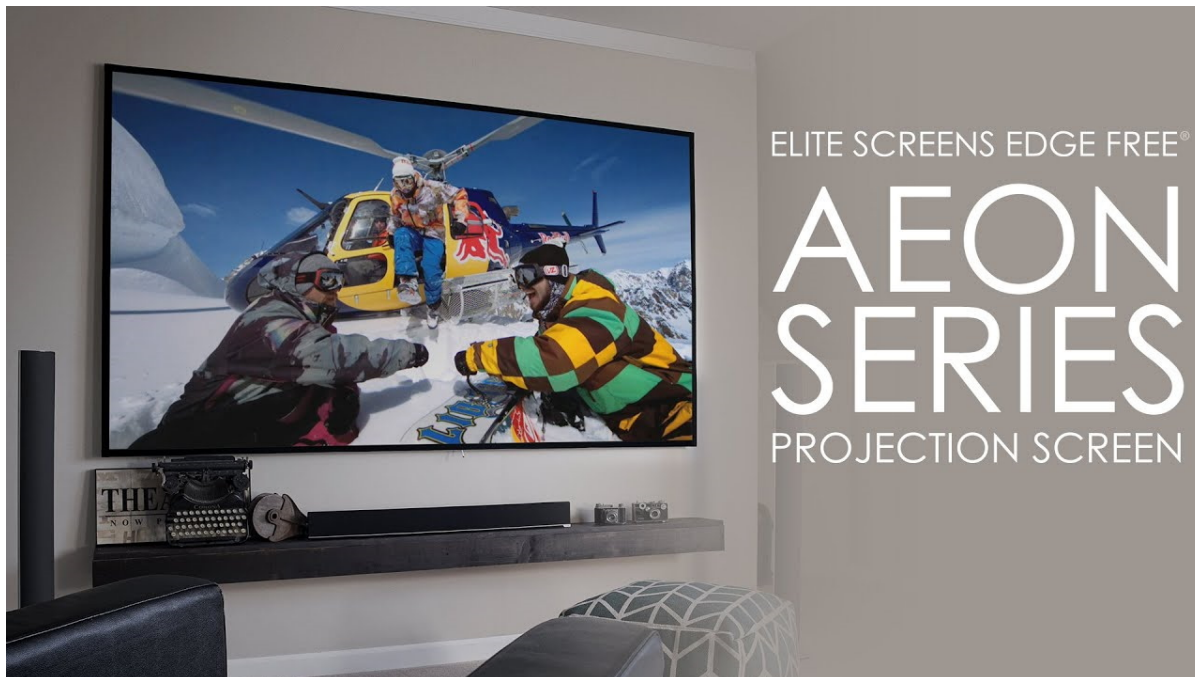

### Elite Screens AR92DHD3

Projekční plátno v pevném rámu s úhlopříčkou **92"** a poměrem stran **16 : 9**. Ideální pro domácí použití v kombinaci s projektorem. Materiál **CineGrey 3D** je referenční kvalitní materiál vyvinutý pro prostředí s minimální kontrolou nad osvětlením místnosti. Plátno podporuje **aktivní 3D, 4K Ultra HD, HDR** a nabízí šířku zorného úhlu **90°**. Plátno je nataženo přes podkladový rám, **působí tedy bezrámovým dojmem** (možnost instalace ultratenké lišty).

- Série Aeon Edge Free - bezrámové/bezokrajové projekční plátno v pevném rámu
- Ideální pro domácí použití
- Aktivní 3D, 4K Ultra HD
- Lehká hliníková konstrukce s děleným rámem
- Snadná montáž a instalace
- Edge Free (bezokrajové) + možnost instalace ultratenké lišty