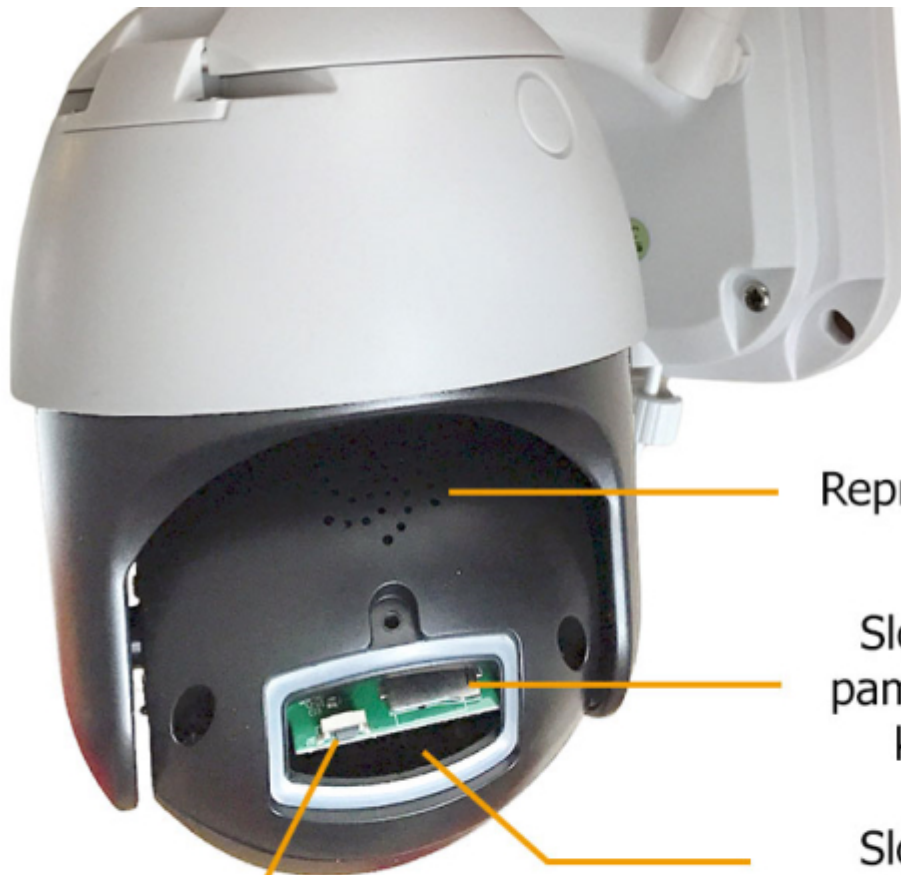

### ZÁKLADNÍ SPECIFIKACE

**Snímací čip:** 1/2,8" CMOS, úhel záběru 120°

**Den/Noc:** ano

**Integrovaný IR přísvit:** ano, do 30 m

**Integrovaný LED přísvit:** ano, do 30 m

**Maximální rozlišení:** 1920 × 1080 px

**Rozhraní:** 4G LTE, slot pro SIM kartu, USB-C (nabíjení)

**Slot paměťových karet:** microSD (až 128 GB)

**Stupeň krytí:** IP65

**Napájení:** solární + Li-ion baterie 18650 (10400 mAh)

**Rozměry:**

Kamera: 185 × 170 × 110 mm

Solární panel: 250 × 180 × 50 mm

Solární panel

USB-C připojení  
ke kameře

Wi-fi anténa

Pohybové čidlo

Bílé LED

IR LED

Objektiv

Světelný senzor

LED kontrolka

Mikrofon

Reproduktor

Slot pro  
paměťovou  
kartu

Slot pro  
SIM kartu

Reset

[Aplikace pro Android](#)