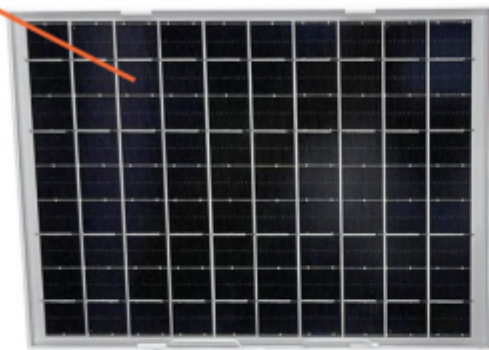

**Rozhraní:** 4G LTE, slot pro SIM kartu, USB-C (nabíjení)

**Slot paměťových karet:** microSD (až 128 GB)

**Stupeň krytí:** IP65

**Napájení:** solární + Li-ion baterie 18650 (10400 mAh)

**Rozměry:**

Kamera: 185 × 170 × 110 mm

Solární panel: 250 × 180 × 50 mm

Solární panel

USB-C připojení  
ke kameře

Wi-fi anténa

Pohybové čidlo

Bílé LED

IR LED

Objektiv