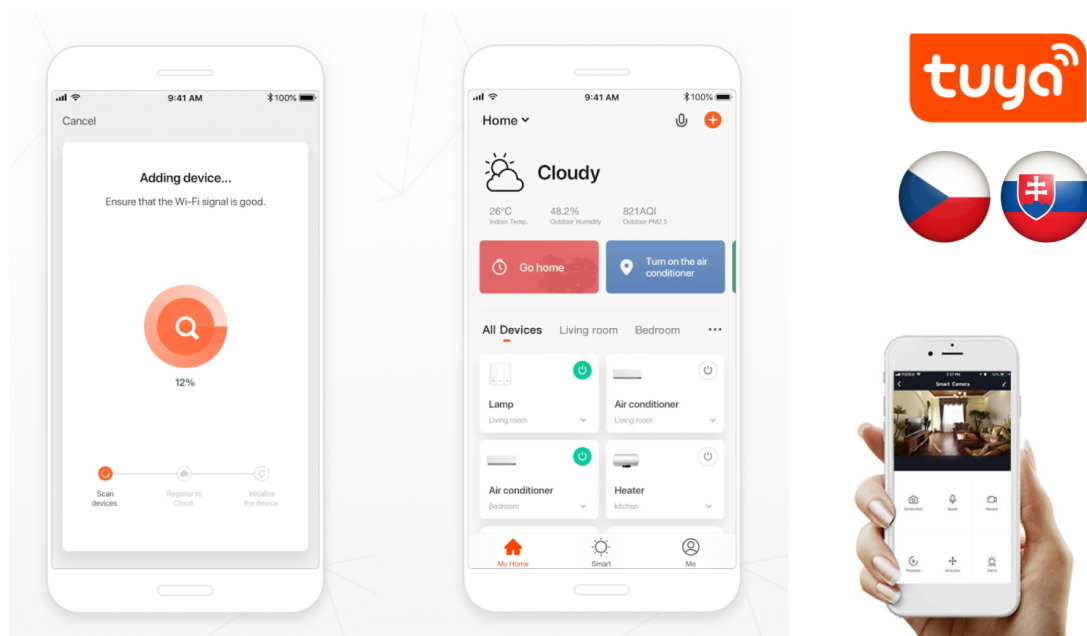

Jan Skopový (hw.ddfu.org)

hello@ddfu.org

+420 731 533677

06.05.26 22:47:54

IMMAX NEO E27 11W RGB+CCT

Cena celkem:	299 Kč (bez DPH: 247 Kč)
Běžná cena:	328 Kč
Ušetříte:	30 Kč
Kód zboží:	OSVIMM1227
Part No.:	07743L
Záruka:	24 měs.
Stav:	Nové zboží

Popis

IMMAX NEO E27 11 W RGB+CCT

Chytrá, **stmívatelná**, barevná LED žárovka umožňuje **nastavení barvy a jasu** světla dle aktuální potřeby. Kromě **RGB** barevné škály je možné měnit také teplotu světla od teplé až po studenou bílou. Žárovka je založena na bezpečné a spolehlivé bezdrátové komunikaci **ZigBee 3.0**.

POZOR

Toto není Wi-Fi žárovka, vyžaduje použití s dálkovým ovladačem (07087-2) nebo pro použití s aplikací IMMAX NEO PRO je nutné zakoupit Immax NEO BRIDGE PRO Smart Zigbee 3.0 (07117-2), popřípadě jiný hub/bridge/gateway na platformě TUYA, který komunikuje pomocí standardu ZigBee 3.0.

ZÁKLADNÍ SPECIFIKACE

Patice: E27

Příkon: 11 W

Svítilivost: 1055 lm

Barva světla: RGB + teplá-studená bílá

Barevná teplota: 2700-6500 K

Stmívání: ano