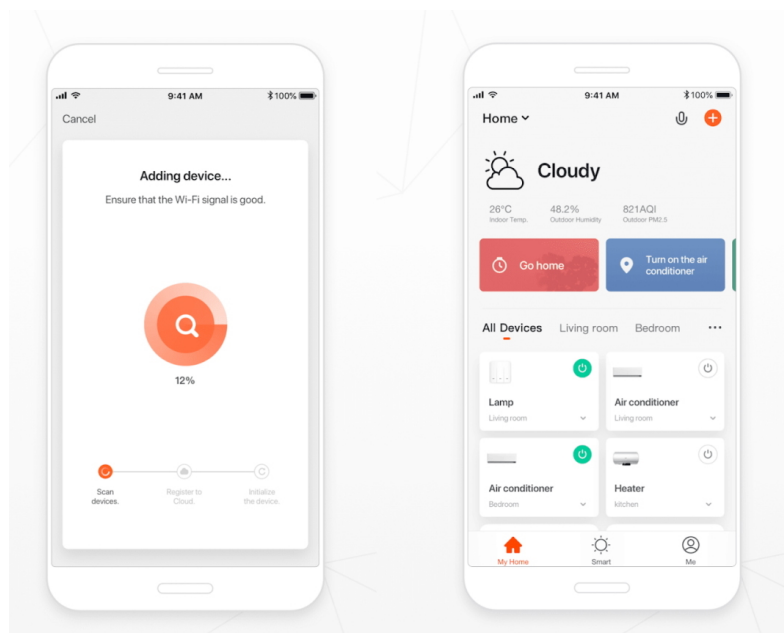

Záruka:

24 měs.

Stav:

Nové zboží

Popis

IMMAX NEO E14 6 W RGB+CCT

Chytrá, **stmívatelná**, barevná LED žárovka umožňuje **nastavení barvy a jasu** světla dle aktuální potřeby. Kromě **RGB** barevné škály je možné měnit také teplotu světla od teplé až po studenou bílou. Žárovka je založena na bezpečné a spolehlivé bezdrátové komunikaci **Wi-Fi**. Samozřejmostí je kompatibilita se systémy iOS či Android a hlasovým ovládáním přes Amazon Alexu, Google Assistant nebo Apple Siri.

ZÁKLADNÍ SPECIFIKACE

Patice: E14

Příkon: 6 W

Svítivost: 470 lm (odpovídá klasické žárovce s výkonem 40 W)

Barva světla: RGB + teplá-studená bílá

Barevná teplota: 2700–6500 K

Stmívání: ano

Životnost: 25000 hodin