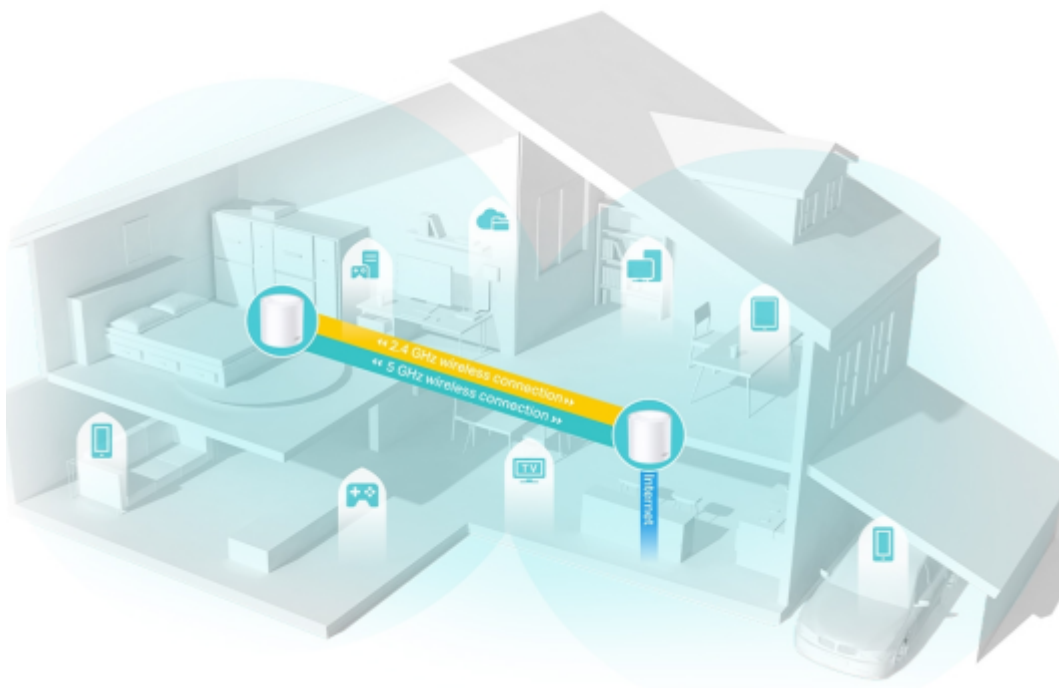

Popis

TP-Link Deco X50 (2 ks)

Deco X50 využívá systém více jednotek k dosažení bezproblémového celoplošného Wi-Fi pokrytí - eliminuje slabé oblasti signálu jednou provždy! Pro pokrytí menších oblastí může jednotka fungovat i samostatně. Díky pokročilé technologii **Deco Mesh** spolupracují jednotky na vytvoření jednotné sítě s jediným názvem sítě.

System jednotek Deco X50 poskytuje rychlé a stabilní spojení rychlostí **až 3000 Mb/s** s podporou standardu **802.11ax (Wi-Fi 6)** a je tak ideální pro pokrytí celé domácnosti bezdrátovým signálem (součástí balení jsou 2 jednotky). Mezi další výhody patří také **kompatibilita s hlasovým ovládáním Amazon Alexa**.

Pokrytí celé domácnosti: zabiják mrtvých zón Wi-Fi

S čistším a silnějším signálem vylepšeným funkcí BSS Color a technologií Beamforming jednotka Deco X50 rozšiřuje Wi-Fi pokrytí v celé domácnosti a zvyšuje jeho výkon. Bezdrátová připojení a volitelné páteřní připojení ethernet pracují společně na propojení jednotek Deco, díky čemuž bude vaše síť rychlejší a zajistí nepřerušované připojení všech zařízení. Chcete větší pokrytí? Prostě přidejte další jednotku Deco.

Ultra vysoké přenosové rychlosti Mesh Wi-Fi 6

Díky vybavení technologií Wi-Fi 6 je Deco Wi-Fi Mesh systém pokrývající celou domácnost navržen k tomu, aby poskytoval výrazné zlepšení v pokrytí, rychlosti a celkové kapacitě. Pořídte si nejnovější Wi-Fi Mesh systém a získejte výhody sítě budoucnosti, která poskytuje vyšší přenosovou rychlost a připojí více zařízení.