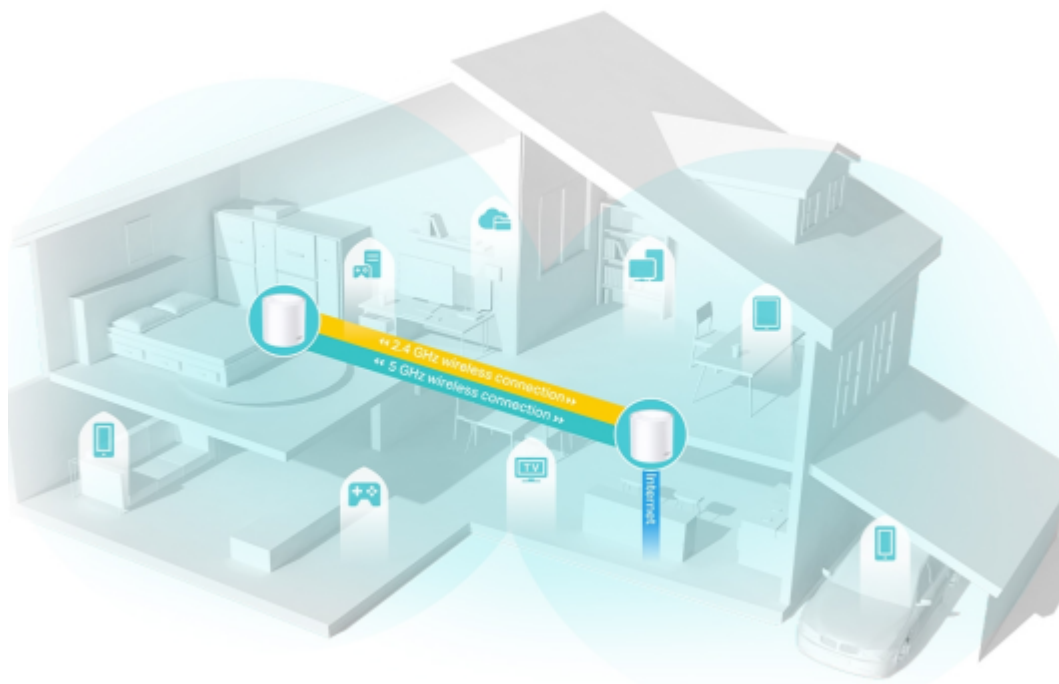

Deco X50 využívá systém více jednotek k dosažení bezproblémového celoplošného Wi-Fi pokrytí - eliminuje slabé oblasti signálu jednou provždy! Pro pokrytí menších oblastí může jednotka fungovat i samostatně. Díky pokročilé technologii **Deco Mesh** spolupracují jednotky na vytvoření jednotné sítě s jediným názvem sítě.

Systém jednotek Deco X50 poskytuje rychlé a stabilní spojení rychlostí **až 3000 Mb/s** s podporou standardu **802.11ax (Wi-Fi 6)** a je tak ideální pro pokrytí celé domácnosti bezdrátovým signálem (součástí balení jsou 2 jednotky). Mezi další výhody patří také **kompatibilita s hlasovým ovládáním Amazon Alexa**.

Pokrytí celé domácnosti: zabiják mrtvých zón Wi-Fi

S čistším a silnějším signálem vylepšeným funkcí BSS Color a technologií Beamforming jednotka Deco X50 rozšiřuje Wi-Fi pokrytí v celé domácnosti a zvyšuje jeho výkon. Bezdrátová připojení a volitelné páteřní připojení ethernet pracují společně na propojení jednotek Deco, díky čemuž bude vaše síť rychlejší a zajistí nepřerušované připojení všech zařízení. Chcete větší pokrytí? Prostě přidejte další jednotku Deco.

Ultra vysoké přenosové rychlosti Mesh Wi-Fi 6

Díky vybavení technologií Wi-Fi 6 je Deco Wi-Fi Mesh systém pokrývající celou domácnost navržen k tomu, aby poskytoval výrazné zlepšení v pokrytí, rychlosti a celkové kapacitě. Pořídte si nejnovější Wi-Fi Mesh systém a získejte výhody sítě budoucnosti, která poskytuje vyšší přenosovou rychlost a připojí více zařízení.