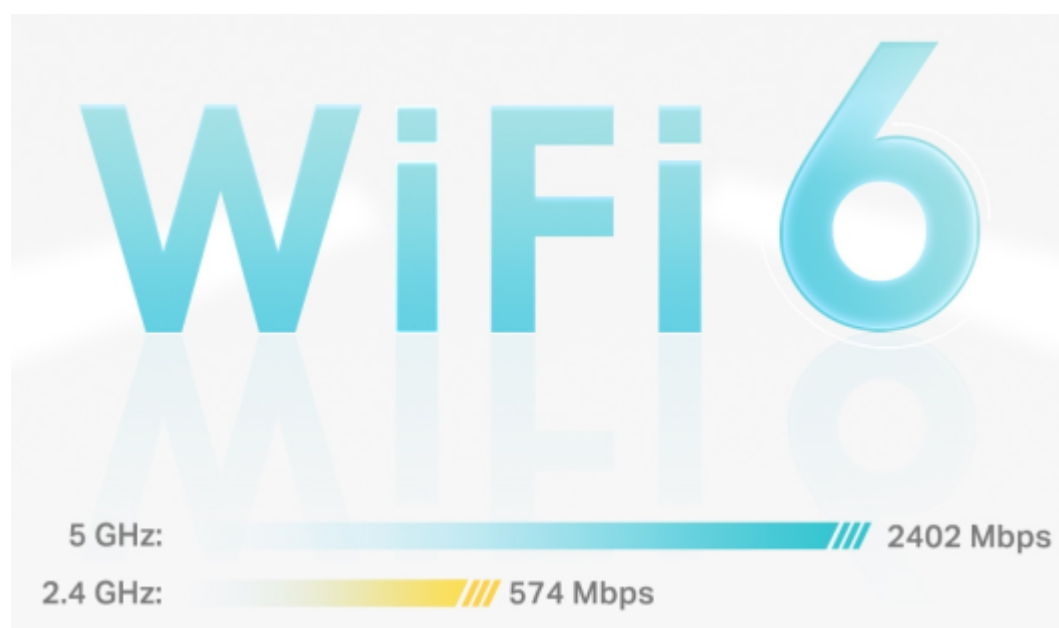

Řada Deco X60 je samozřejmě **zpětně kompatibilní** se všemi Deco modely.

ZÁKLADNÍ SPECIFIKACE

Standard: IEEE 802.11a/b/g/n/ac/ax

Rychlost datového přenosu: 2,4 GHz - 574 Mbit/s, 5 GHz - 2402 Mbit/s

Anténa: 2x integrovaná anténa

Porty: 3x Gigabit Ethernet RJ-45 (WAN/LAN)

Frekvenční pásmo: 2,4 GHz, 5 GHz