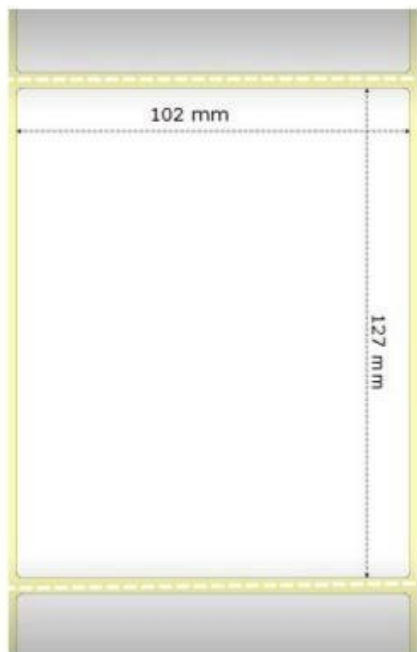

## ZEBRA Z-SELECT 2000D 102×127MM

Cena celkem:

**595 Kč**

**(bez DPH: 491 Kč)**

Kód zboží:

SPMZBR1035

Part No.:

800264-505

### ZEBRA Z-Select 2000D 102 × 127 mm

Originální role samolepících štítků o velikosti 102 × 127 mm pro tiskárny ZEBRA. Role obsahuje 565 štítků.

**Uvedená cena je za 1 kus. Odběr je možný pouze po baleních (12 ks, 24 ks, 36 ks atd.).**

#### ZÁKLADNÍ SPECIFIKACE

**Typ:** role

**Barva:** bílá

**Rozměry štítků:** 102 × 127 mm

**Počet kusů:** 565

**Pro tiskárny:**

**ZEBRA**

GC420d, GC420t