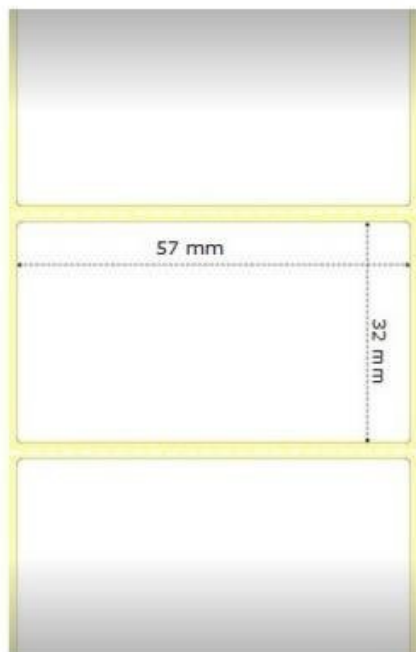

Jan Skopový (hw.ddfu.org)

hello@ddf.org

+420 731 533677

16.04.25 17:53:46

ZEBRA Z-SELECT 2000D 57×32MM

Cena celkem:

357 Kč

(bez DPH: 295 Kč)

Popis

ZEBRA Z-Select 2000D 57 × 32 mm

Originální role samolepících štítků o velikosti 57 × 32 mm pro tiskárny ZEBRA. Role obsahuje 2100 štítků.

Uvedená cena je za 1 kus. Odběr je možný pouze po baleních (12 ks, 24 ks, 36 ks atd.).

Typ: role

Barva: bílá

Rozměry štítků: 57 × 32 mm

Počet kusů: 2100

Pro tiskárny: ZEBRA GC420d, GC420t, GK420d, GK420t, GT800, GX420d, GX420t, GX430t, ZD220, ZD230, ZD410, ZD420d, ZD420t, ZD421d, ZD421t, ZD500, ZD620d, ZD620t, ZD621d, ZD621t