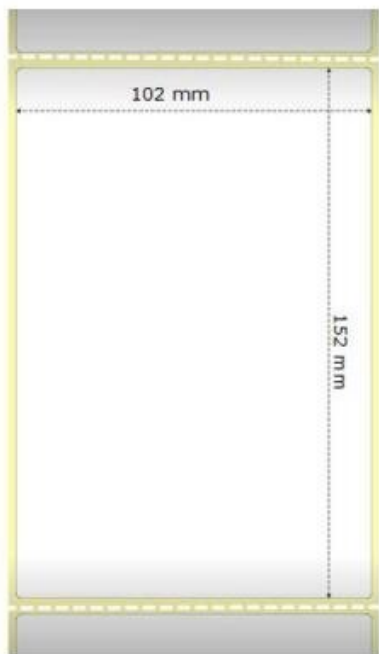

Jan Skopový (hw.ddfu.org)

hello@ddf.org

+420 731 533677

12.04.25 9:13:33

ZEBRA Z-PERFORM 1000D 102×152MM

Cena celkem:

477 Kč

(bez DPH: 394 Kč)

Kód zboží:

SPMZBR2360

Part No.:

800284-605

Stav:

Nové zboží

Popis

ZEBRA Z-Perform 1000D 102 × 152 mm

Originální role samolepících štítků o velikosti 102 × 152 mm pro tiskárny ZEBRA. Role obsahuje 475 štítků.

Uvedená cena je za 1 kus. Odběr je možný pouze po baleních (12 ks, 24 ks, 36 ks atd.).

Vlastnosti:

ZÁKLADNÍ SPECIFIKACE

Typ: role

Barva: bílá

Rozměry štítků: 102 × 152 mm

Počet kusů: 475

Pro tiskárny:

ZEBRA

GC420d, GC420t