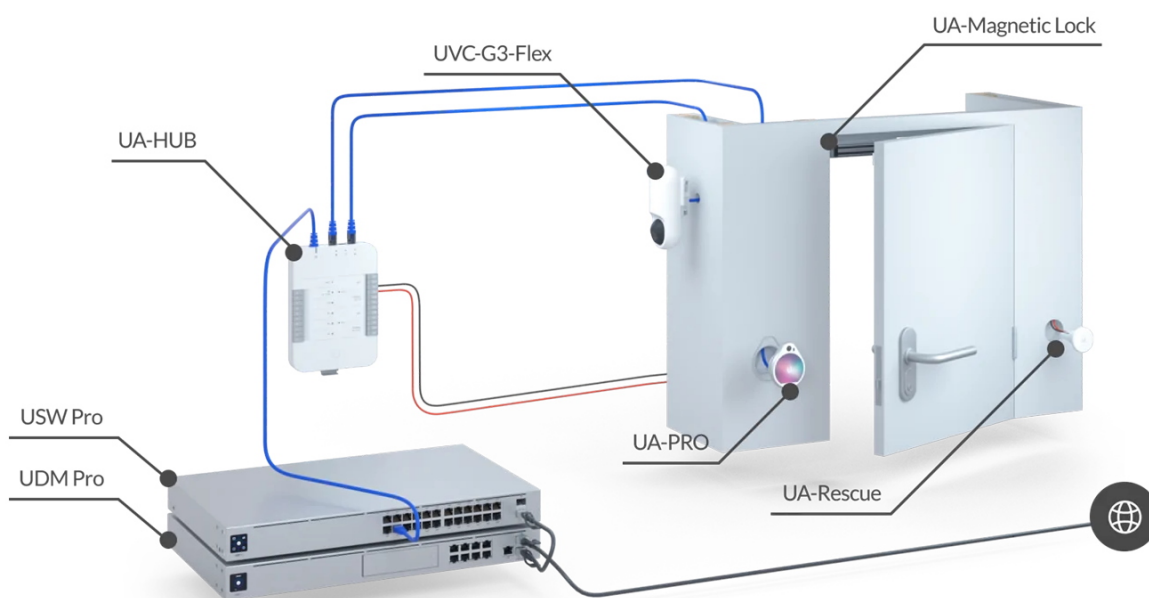

#### Ubiquiti UniFi Access Rescue KeySwitch

**Nouzový/záchranný spínač** KeySwitch zajišťující redundanci (zálohování) **k otevírání dveří v případě poruchy systému.**

UniFi Access Rescue KeySwitch je jednopólový dvupolohový manuální spínač určený pro systém UniFi Access. V případě poruchy systému umožňuje UA-Rescue KeySwitch uživateli **ručně odemknout jakékoli dveře ovládané rozbočovačem UniFi Access**. Přepínač UniFi Access Rescue KeySwitch je **kompatibilní se systémy zámků Fail Safe i Fail Secure**, a je nedílnou součástí každého komplexního řešení přístupu ke dveřím.

- Nouzový klíčový spínač
- Dva přiložené klíče
- Kompatibilní se zámkovými systémy Fail Safe i Fail Secure. Záložní napájení pro systém Fail Secure není součástí dodávky.

## ZÁKLADNÍ SPECIFIKACE

**Rozhraní:** svorkovnice (COM/NO/NC), 18-24 AWG

**Spínač:** DC 28 V (4 A), mosazný klíč s vnitřní vlnou

**Hmotnost:** 94 g

**Rozměry:** 74 x 60 x 60 mm

---