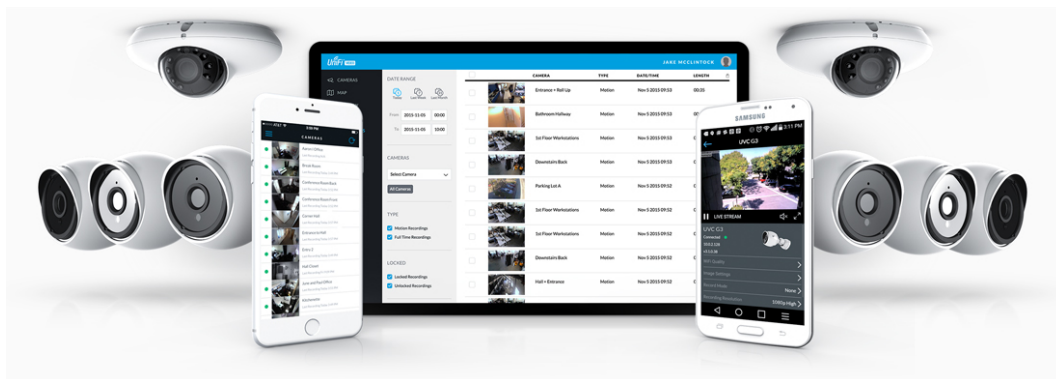

UBIQUITI UNIFI PROTECT CAMERA AI 360

Cena celkem:	11 365 Kč (bez DPH: 9 393 Kč)
Kód zboží:	IPKUBT1023
Part No.:	UVC-AI-360
Záruka:	26 měs.
Stav:	Nové zboží

Popis

Ubiquiti UniFi Protect Camera AI 360

Ultraširokouhlá PTZ kamera AI 360 poskytuje čistý a ostrý obraz v **rozlišení 1920 x 1920 při 30 fps** s možností **nočního vidění** pro nepřetržitý dohled. Ideální volba pro nákupní centra, parkoviště, letiště, nádraží a další dopravní uzly. Kamera podporuje aktivní **PoE napájení dle standardu 802.3af**. Možnost venkovní instalace do podhledu, kamera nesmí být na přímém dešti (viz manuál). Balení neobsahuje PoE injektor.

Váš prohlížeč nepodporuje video HTML5.

- 5 Mpx CMOS senzor a rozlišení 1920 x 1920 při 30 fps
- Úhel záběru 360°, objektiv typu „rybí oko“
- IR přísvit (noční režim)
- Digitální PTZ (pan-tilt-zoom) - otáčení a zoom
- Detekce/rozpoznání osob a vozidel
- ARM Quad-Core Cortex-A53, 2 GB LPDDR4, 8GB eMMC
- Videokompresce H.264, MJPG
- Mikrofon + reproduktor (mikrofon lze softwarově vypnout)
- Voděodolnost dle IPX4 + IK08 (antivandal)
- Venkovní instalace do podhledu (kamera nesmí být na přímém dešti)
- PoE napájení (802.3af)

Kamera je součástí produktové řady **UniFi Protect**, kde je největší předností centralizovaná správa všech zařízení v jediném softwaru. Software UniFi Protect je předinstalovaný na serveru **UniFi Protect NVR** (IPZUBT1003) pro Full HD záznam až 50

kamer, **UniFi Cloud Key Gen2 Plus** (NAOUBT1019) pro záznam až 15 kamer nebo **UniFi Dream Machine PRO** (NAAUBT1121) pro záznam až 32 kamer.

Výhoda serverů je, že spolupracují s aplikacemi pro mobilní zařízení, díky tomu můžete mít váš kamerový systém neustále pod dohledem.*