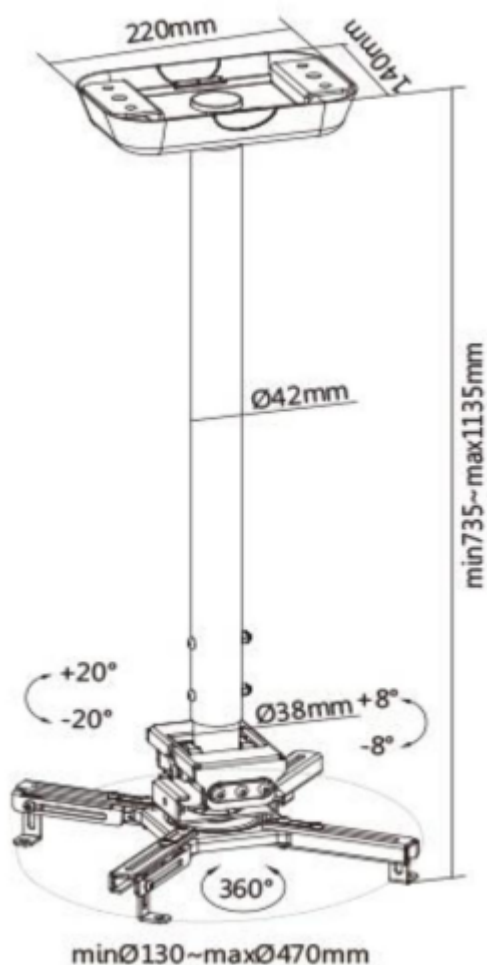

### ZÁKLADNÍ SPECIFIKACE

**Max. zatížení:** 35 kg

**Vzdálenost od stropu:** 740-1140 mm

**Materiál:** ocel

**Barva:** bílá

---

[Informační list](#)