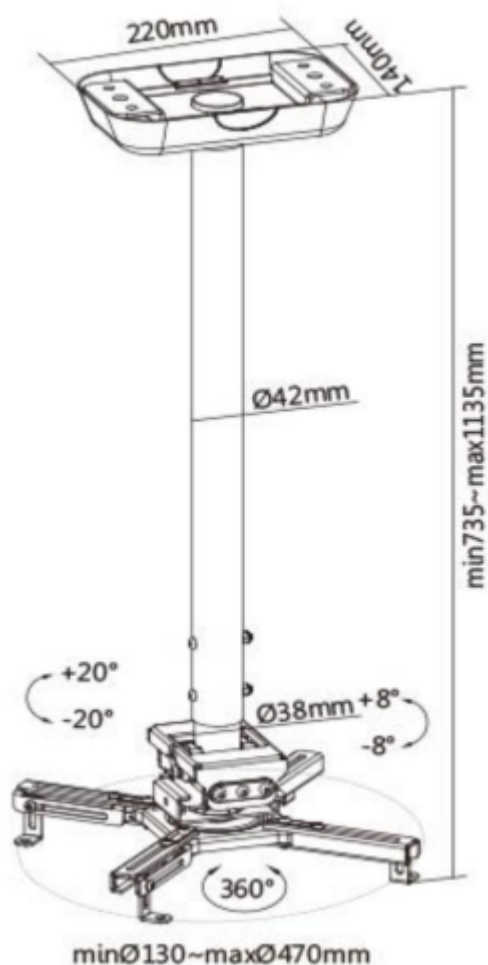

### ZÁKLADNÍ SPECIFIKACE

**Max. zatížení:** 35 kg

**Vzdálenost od stropu:** 740-1140 mm

**Materiál:** ocel

**Barva:** bílá

---

[Informační list](#)