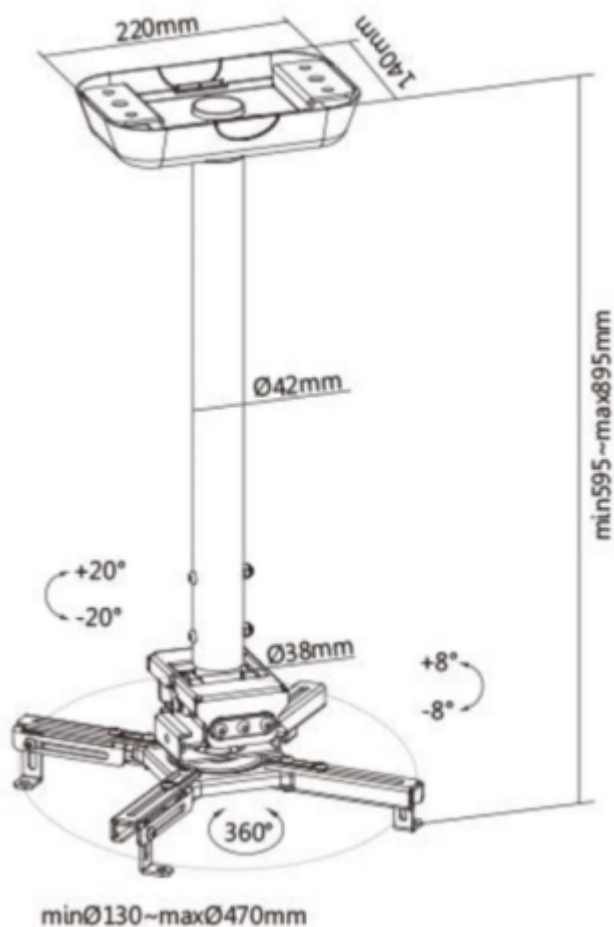

24 měs.

Stav:

Nové zboží

Popis

Sunne by Elite Screen PRO300M2

Držák na strop pro projektory. Maximální zatížení tohoto držáku je **35 kg**. Držák nabízí naklopení 8° a otočení 360°.

ZÁKLADNÍ SPECIFIKACE

Max. zatížení: 35 kg

Vzdálenost od stropu: 600 - 900 mm

Materiál: ocel

Barva: bílá

[Informační list](#)