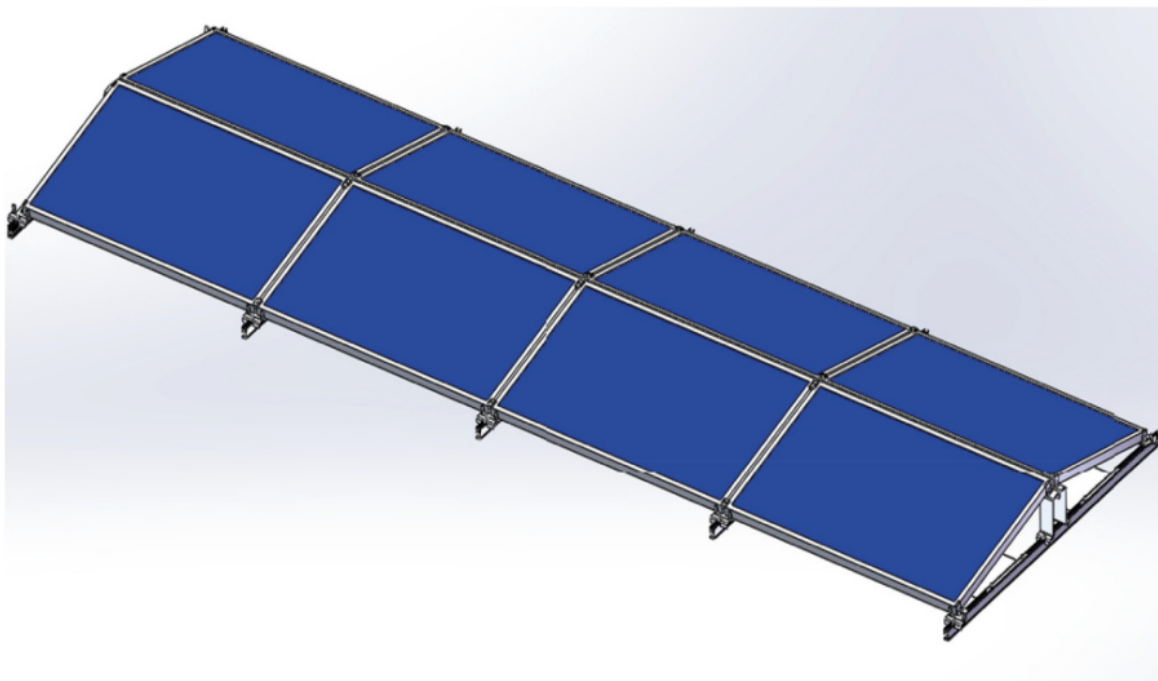

## XTEND SOLARMI SCOMP-8EW35-1134

Cena celkem:	<b>7 539 Kč</b>
	<b>(bez DPH: 6 231 Kč)</b>
Běžná cena:	<b>8 293 Kč</b>
Ušetříte:	<b>754 Kč</b>
Kód zboží:	SOPGWL0329
Part No.:	SCOMP-8EW35-1134
Záruka:	26 měs.
Stav:	Nové zboží

### Xtend Solarmi SCOMP-8EW35-1134

System SC pro instalaci solárních panelů na plochou střechu.

- Typ „východ-západ“
- Určeno pro ploché střechy
- Konstrukce se zátěží - neproniká do betonové střechy
- Vysoká kvalita a dlouhá životnost
- Odolná konstrukce vůči větru až do rychlost 60 m/s

### ZÁKLADNÍ SPECIFIKACE

**Určení:** pro 8x solární panel 35 x 1134 mm (délka panelu je libovolná)

**Materiál:** eloxovaný hliník (6005-T5), ocel (typ 304)

**Šířka základny:** 2380 mm

**Náklon panelů:** 15°

**Zatížení:** < 1,4 kN/m<sup>2</sup>

**Barva:** stříbrná - šedá