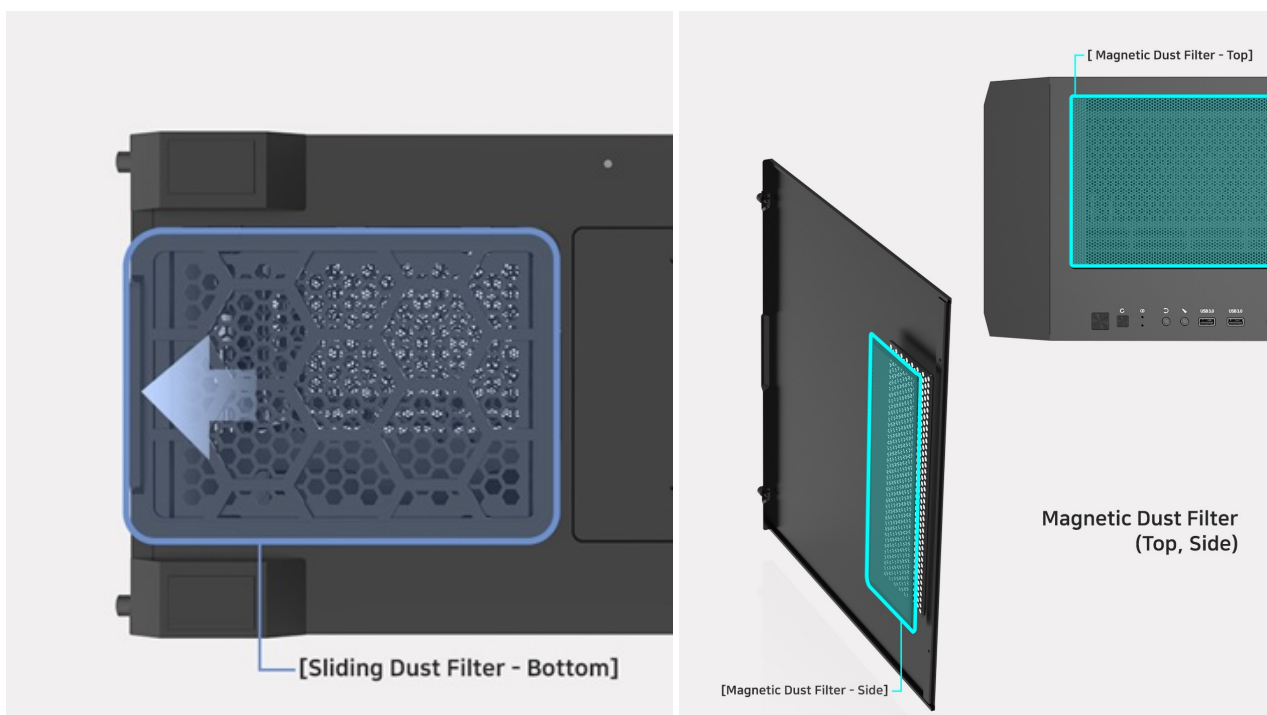

Popis

ZALMAN Z10 Duo - skříň, do které se vejdou všechny vaše PC komponenty

Počítačová skříň **ZALMAN Z10 Duo** ve formátu Middle Tower se vyznačuje stylovým vzezřením a zesílenou konstrukcí. S přehledem pojme všechny komponenty a umožní vám vytvořit moderní herní PC nebo multimediální centrum. Nabízí celkem **4 předinstalované ventilátory s ARGB podsvícením**, které podpoří gamingový vzhled.

Díky **perforovanému přednímu panelu** a **průhledné bočnici** osvětlení maximálně vynikne. Chybět nesmí ani **prachový filtr**, který představuje další vrstvu ochrany proti vniknutí prachu nebo drobných nečistot. Na horním panelu pak najdete **četnou konektorovou výbavu** pro připojení periferií, jako jsou flashdisky nebo sluchátka.

ZALMAN Z10 Duo

Počítačová skříň v provedení **Middle tower**. Na horním panelu jsou umístěny dva **USB 3.0 porty**, jeden **USB-C 3.1 port**, sluchátkový výstup a vstup pro mikrofon. Skříň je osazena celkem **čtyřmi ventilátory s ARGB podsvícením** o velikosti 120 mm. **Průhledná bočnice** společně s perforovaným předním panelem zajišťuje vytříbený design. Perforovaný přední panel je navíc možné vyměnit za přiložené tvrzené sklo a nechat tak ještě více vyniknout stylové ARGB podsvícení předních ventilátorů. Důmyslné řešení umožňuje pohodlné umístění **až 360 mm dlouhého výměníku** vodního chlazení na přední či horní straně. Ve skříni je dostatek prostoru pro chladič CPU do výšky až 173 mm a grafickou kartu o délce až 395 mm. Součástí skříňe je interní ARGB ovladač pro až 6 ventilátorů a **sada prachových filtrů**. Dodávána je **bez zdroje**.

Součástí balení je magnetická podpora a vertikální držák grafické karty. PCIe kabel není součástí balení.

ZÁKLADNÍ SPECIFIKACE

Provedení skříňe: Middle Tower

Interní pozice: 2× 2,5"/3,5", 2× 2,5"

Kompatibilita základní desky: E-ATX, ATX, Micro ATX, Mini ITX