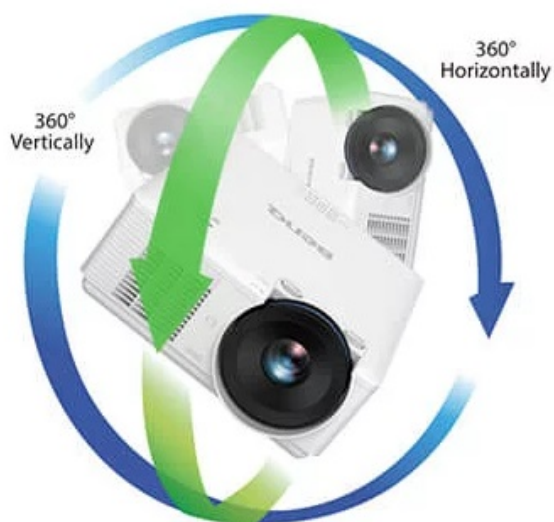

### BenQ LU785 - jednoduchý projektor pro konference

**DLP projektor BenQ LU785** poskytuje vysokou kvalitu obrazu pro vaše prezentace ve firemní sféře. **Režim infografiky** potěší všechny moderní uživatele, kteří chtějí představit své nápady a návrhy formou bohaté, ale přehledné infografiky. Tento režim vykreslí texty i grafický obsah jasně a zřetelně. Ve spojení s **96% pokrytí normy Rec.709** produkuje syté a živé barvy. **Projektor BenQ LU785** disponuje **svítivostí 6000 ANSI lumenů**, která podporuje komfortní sledování i v osvětlených, středně velkých **místnostech**.

## BenQ LU785

Laserový **WUXGA** projektor s rozlišením **1920 x 1200** obrazových bodů nabízí svítivost **6000 ANSI** lumenů, kontrastní poměr **3 000 000:1** a 96 % pokrytí normy **Rec.709** pro mnohem realističtější barvy a věrný obraz. Technologie **BlueCore Laser** zajišťuje nulovou odchylku laserových diod, zvyšuje světelný tok do světelného tunelu a zvyšuje jeho účinnost. Projektor dokáže vytvořit promítací plochu **o velikosti až 300"** a podporuje také 3D zobrazení. Díky korekci lichoběžníkového zkreslení můžete mít obraz přesně tam, kde potřebujete. Podporuje také **360° projekci**, promítání obrazu na strop, stěny, podlahu nebo dokonce šikmé plochy, například ve veřejných prostorách. Bezúdržbový provoz a dlouhou