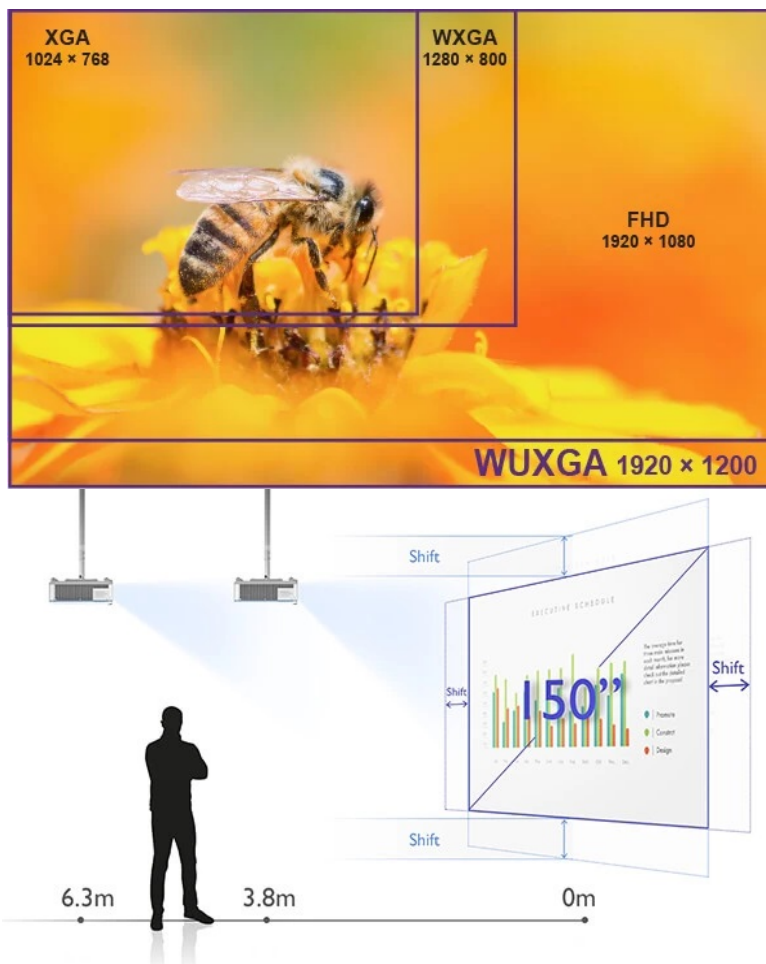

## Popis

### BenQ LU785 - jednoduchý projektor pro konference

**DLP projektor BenQ LU785** poskytuje vysokou kvalitu obrazu pro vaše prezentace ve firemní sféře. **Režim infografiky** potěší všechny moderní uživatele, kteří chtějí představit své nápady a návrhy formou bohaté, ale přehledné infografiky. Tento režim vykreslí texty i grafický obsah jasně a zřetelně. Ve spojení s **96% pokrytí normy Rec.709** produkuje syté a živé barvy. **Projektor BenQ LU785** disponuje **svítivostí 6000 ANSI lumenů**, která podporuje komfortní sledování i v osvětlených, středně velkých **místnostech**.

## BenQ LU785

Laserový **WUXGA** projektor s rozlišením **1920 x 1200** obrazových bodů nabízí svítivost **6000 ANSI** lumenů, kontrastní poměr **3 000 000:1** a 96 % pokrytí normy **Rec.709** pro mnohem realističtější barvy a věrný obraz. Technologie **BlueCore Laser** zajišťuje nulovou odchylku laserových diod, zvyšuje světelný tok do světelného tunelu a zvyšuje jeho účinnost. Projektor dokáže vytvořit promítací plochu **o velikosti až 300"** a podporuje také 3D zobrazení. Díky korekci lichoběžníkového zkreslení můžete mít obraz přesně tam, kde potřebujete. Podporuje také **360° projekci**, promítání obrazu na strop, stěny, podlahu nebo dokonce šikmé plochy, například ve veřejných prostorách. Bezúdržbový provoz a dlouhou

## **ZÁKLADNÍ SPECIFIKACE**

**Technologie projektoru:** DLP

**Rozlišení:** 1920 x 1200 px

**Jas:** 6000 ANSI lumenů

**Kontrastní poměr:** 3000000:1

**Rozhraní:** 2x HDMI, 1x HDMI-MHL, 1x VGA vstup, 1x VGA výstup, 1x USB typ A, 1x USB mini B, 1x RJ-45 LAN, 1x RS-232, 1x kompozitní vstup, 1x audio vstup, 1x audio výstup, 1x RCA audio vstup (L/R), 1x 3D Sync výstup