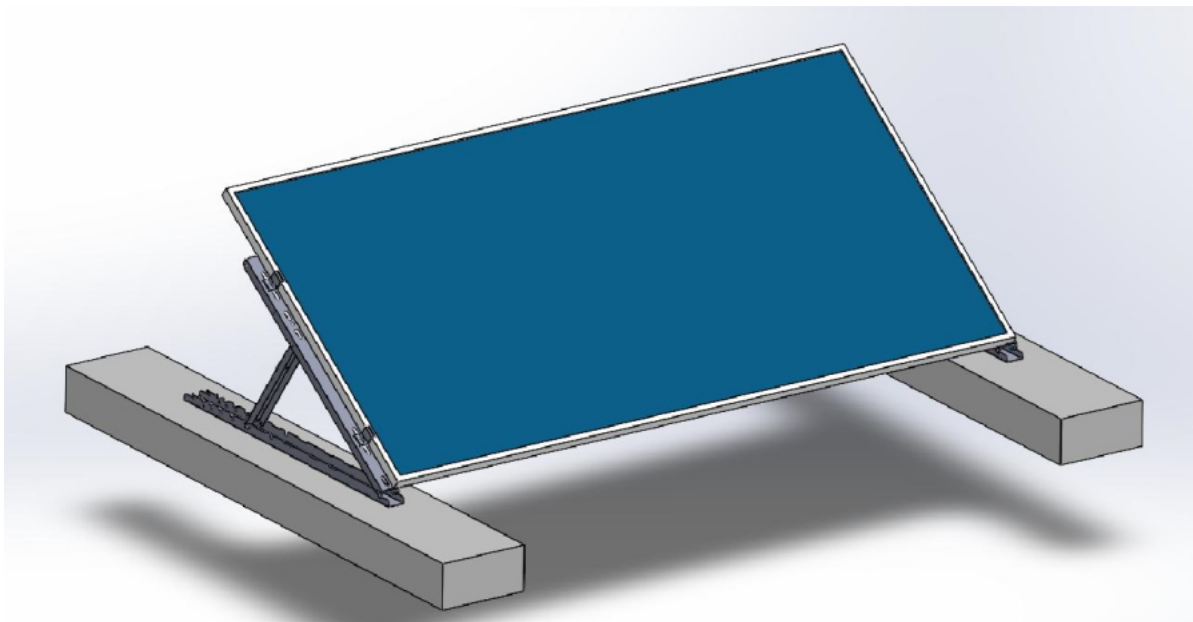

SOPGWL0332

Part No.:

SCOMP-8SA35

Záruka:

26 měs.

Stav:

Nové zboží

Popis

Xtend Solarmi SCOMP-8SA35

Nastavitelný **systém SC pro instalaci 8 solárních panelů v řadě** na plochou střechu. **Sada tedy obsahuje 9 samotných držáků** s příslušenstvím.

- Určeno pro ploché střechy
- Nastavitelný úhel sklonu (15°, 20°, 25°, 30° nebo 35°)
- Dva způsoby upevnění: zátěžový způsob, nebo uchycení pomocí šroubů
- Lze rozšířit o další lišty SCHL1M-40 (CHL1M1-40) se spojkami SCPL-40

ZÁKLADNÍ SPECIFIKACE

Určení: pro 8× solární panel 35 × 1134 mm (délka panelu je libovolná, doporučeno max. 2279 mm)

Materiál: eloxovaný hliník (6005-T5)

Barva: stříbrná - šedá