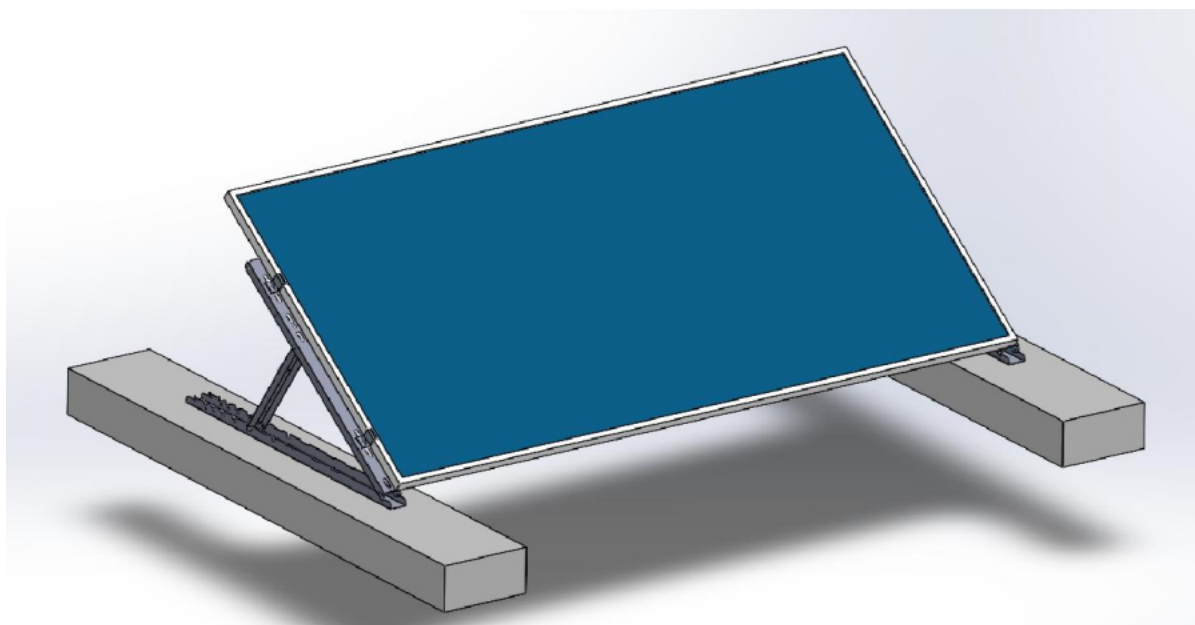

## XTEND SOLARMI SCOMP-8SA35

Cena celkem:	<b>9 097 Kč</b>
	<b>(bez DPH: 7 519 Kč)</b>
Běžná cena:	<b>10 007 Kč</b>
Ušetříte:	<b>910 Kč</b>
Kód zboží:	SOPGWL0332
Part No.:	SCOMP-8SA35
Záruka:	26 měs.
Stav:	Nové zboží

### Xtend Solarmi SCOMP-8SA35

Nastavitelný **systém SC pro instalaci 8 solárních panelů v řadě** na plochou střechu. **Sada tedy obsahuje 9 samotných držáků** s příslušenstvím.

- Určeno pro ploché střechy
- Nastavitelný úhel sklonu (15°, 20°, 25°, 30° nebo 35°)
- Dva způsoby upevnění: zátěžový způsob, nebo uchycení pomocí šroubů
- Lze rozšířit o další lišty SCHL1M-40 (CHL1M1-40) se spojkami SCPL-40

### ZÁKLADNÍ SPECIFIKACE

**Určení:** pro 8x solární panel 35 x 1134 mm (délka panelu je libovolná, doporučeno max. 2279 mm)

**Materiál:** eloxovaný hliník (6005-T5)

**Barva:** stříbrná - šedá