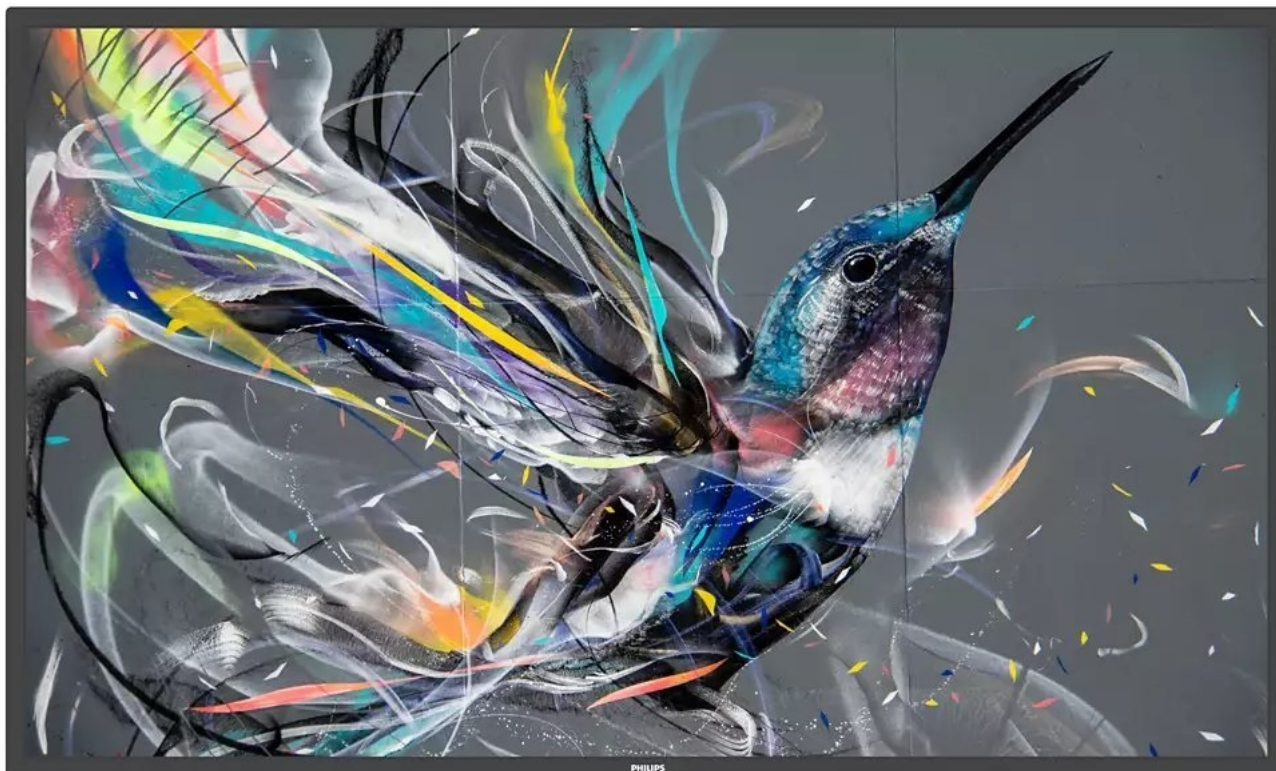

**Integrovaný přehrávač médií** vám umožní jednoduše naplánovat přehrávání obsahu a po dokončení se zase přepne do pohotovostního režimu. Sám displej se vyznačuje ultra jemným rozlišením 4K, které vykreslí obsah ostře a do těch nejmenších detailů. **IPS panel** produkuje široké pozorovací úhly a podpoří komfortní sledování ze všech stran. Samozřejmostí je přítomnost **bohaté konektivity** pro flexibilní konektivitu. Součástí je také **dálkové ovládání** pro snadnou