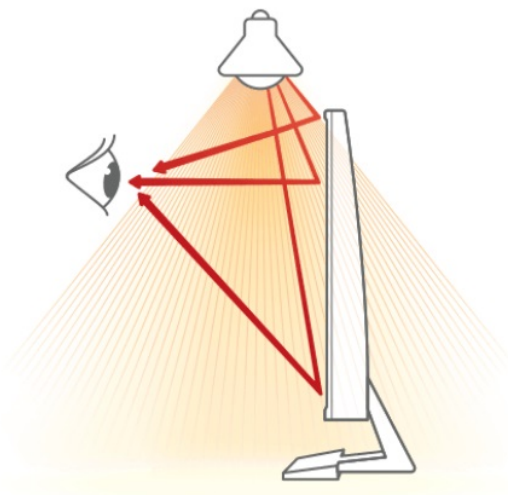

Praktická LED lampička BenQ ScreenBar WiT, kterou oceníte při práci na počítači v kanceláři i domácnosti. Vyznačuje se speciálně navrženým klipem pro rychlé a snadné uchycení na monitor. Díky umístění a **podlouhlému designu** proud světla přesně směřuje na plochu stolu před vámi a eliminuje odlesky na obrazovce. Současně nezabírá žádné místo v pracovním prostoru a snižuje námahu očí.

Tradiční lampy

Lampa pro elektronické čtení ScreenBar

Díky **vestavěnému snímači okolního světla** automaticky upravuje jas a postará se o komfortní osvětlení v v dané místnosti za každých podmínek. **Lampa BenQ ScreenBar WiT** je určena zejména pro elektronické čtení, sledování PC displeje a vaše pohodlí. Kvalitní LED zdroj světla zajišťuje patřičnou péči o zrak. **Nastavitelná barevná teplota** vám umožní nastavit buď relaxační teplé světlo ideální pro odpočinek nebo čtení, či bílé světlo vhodné pro práci a zvýšené soustředění.

Nabíjení přes USB

Zapomeňte na kabely, které se zamotají a jejich hlavní funkcí je to, aby na stole překážely. Napájení lampičky **BenQ ScreenBar WiT** zajišťuje pouze port USB. **Hliníková konstrukce** disponuje **dotykovým ovládáním** na horní straně a umožňuje snadné zapnutí, nastavení jasu a barevné teploty. Okamžitě nastavíte také režim **automatického stmívání**.

BenQ ScreenBar WiT

LED lampička pro elektronické čtení se speciálně navrženým **klipem pro uchycení na monitor**. **Asymetrický optický design** osvětluje pouze stůl a nesvítí na obrazovku, čímž eliminuje nepříjemné odlesky. **Otočná konstrukce** navíc umožňuje nasměrovat světlo přesně tam, kam potřebujete. Oproti klasické lampičce tak poskytuje rovnoměrně rozptýlené osvětlení po celé vaší pracovní ploše. Pomocí **dotykového ovládání** lze snadno zapnout osvětlení a nastavit jas nebo barevnou teplotu. Lampička je také vybavena snímačem, který **automaticky reguluje jas** na základě aktuálního okolního osvětlení. K napájení lze využít jakýkoliv **USB port** a přiložený napájecí kabel.