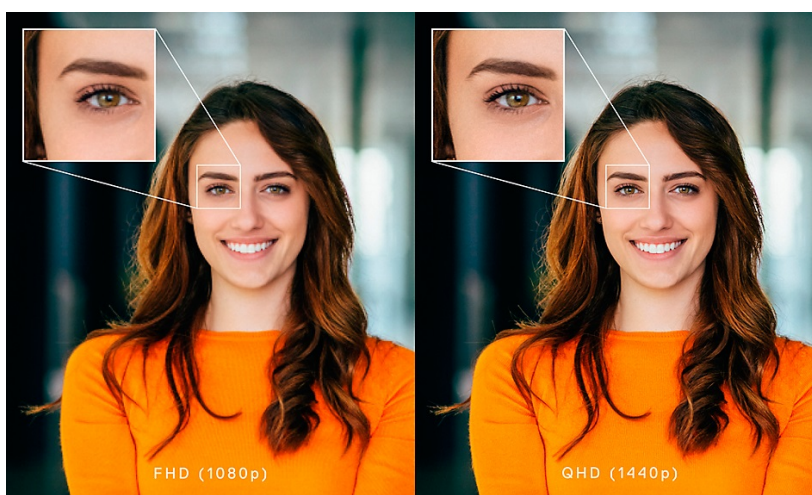

### Dell WB5023 - webkamera pro špičkovou on-line komunikaci

**Webová kamera Dell WB5023** pro profesionální on-line komunikaci ve vysokém rozlišení. **Snímač Sony STARVIS** disponuje **rozlišením 2K QHD** a postará se o jasný, čistý a živý obraz. Pokročilé algoritmy zajišťují perfektní zpracování obrazového signálu, díky čemuž produkuje věrné barvy a redukuje rozmazání pohybu či zrnění obrazu při slabém osvětlení.

**Funkce detekce obličeje (FDAE)** automaticky vyvažuje jas a další expozice obličeje pro vytvoření dokonalé kvality obrazu. Funkce **automatického rámování** vás udrží přesně ve vycentrováném záběru.

K tomu vám dopomáhá také široké zorné pole, které zachytí nejenom vás, ale také dostatečný prostor na pozadí pro přirozenější záběry. Konstrukce s bezpečnostní krytkou zajistí rychle a jednoduše potřebné soukromí. Současně představuje praktický způsob, jak ochránit čočky před poškrábáním. **Flipový držák** podporuje snadné uchycení na monitor, případně jakoukoli vodorovnou plochu. **Webkameru Dell WB5023** poté jednoduše připojíte pomocí **USB** kabelu.