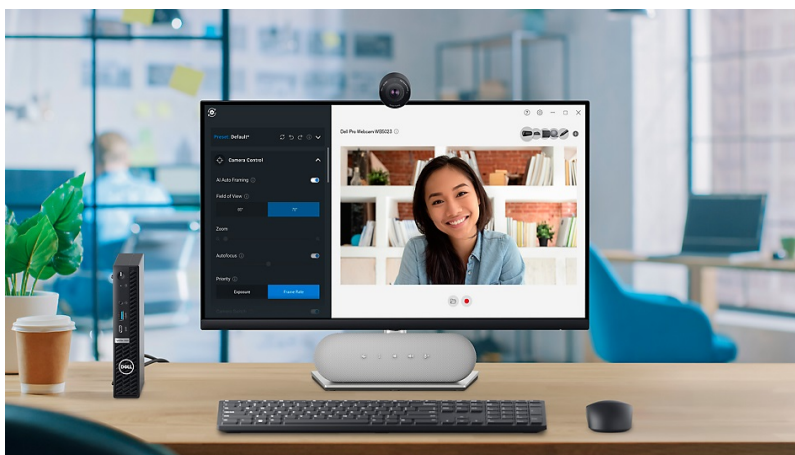

### Dell WB5023 - webkamera pro špičkovou on-line komunikaci

**Webová kamera Dell WB5023** pro profesionální on-line komunikaci ve vysokém rozlišení. **Snímač Sony STARVIS** disponuje **rozlišením 2K QHD** a postará se o jasný, čistý a živý obraz. Pokročilé algoritmy zajišťují perfektní zpracování obrazového signálu, díky čemuž produkuje věrné barvy a redukuje rozmazání pohybu či zrnění obrazu při slabém osvětlení.

**Funkce detekce obličeje (FDAE)** automaticky vyvažuje jas a další expozice obličeje pro vytvoření dokonalé kvality obrazu. Funkce **automatického rámování** vás udrží přesně ve vycentrováném záběru.

K tomu vám dopomáhá také široké zorné pole, které zachytí nejenom vás, ale také dostatečný prostor na pozadí pro přirozenější záběry. Konstrukce s bezpečnostní krytkou zajistí rychle a jednoduše potřebné soukromí. Současně představuje praktický způsob, jak ochránit čočky před poškrábáním. **Flipový držák** podporuje snadné uchycení na monitor, případně jakoukoli vodorovnou plochu. **Webkameru Dell WB5023** poté jednoduše připojíte pomocí **USB** kabelu.