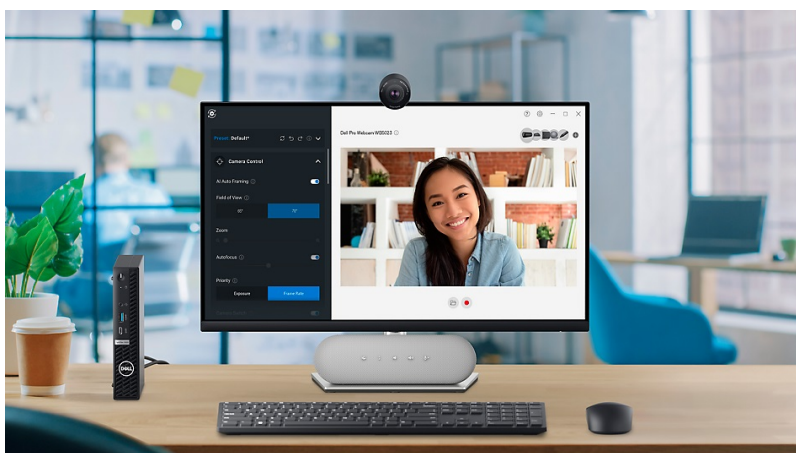

### Dell WB5023 - webkamera pro špičkovou on-line komunikaci

**Webová kamera Dell WB5023** pro profesionální on-line komunikaci ve vysokém rozlišení. **Snímač Sony STARVIS** disponuje **rozlišením 2K QHD** a postará se o jasný, čistý a živý obraz. Pokročilé algoritmy zajišťují perfektní zpracování obrazového signálu, díky čemuž produkuje věrné barvy a redukuje rozmazání pohybu či zrnění obrazu při slabém osvětlení.

**Funkce detekce obličeje (FDAE)** automaticky vyvažuje jas a další expozice obličeje pro vytvoření dokonalé kvality obrazu. Funkce **automatického rámování** vás udrží přesně ve vycentrovaném záběru.

K tomu vám dopomáhá také široké zorné pole, které zachytí nejenom vás, ale také dostatečný prostor na pozadí pro přirozenější záběry. Konstrukce s bezpečnostní krytkou zajistí rychle a jednoduše potřebné soukromí. Současně představuje praktický způsob, jak ochránit čočky před poškrábáním. **Flipový držák** podporuje snadné uchycení na monitor, případně jakoukoli vodorovnou plochu. **Webkameru Dell WB5023** poté jednoduše připojíte pomocí **USB** kabelu.