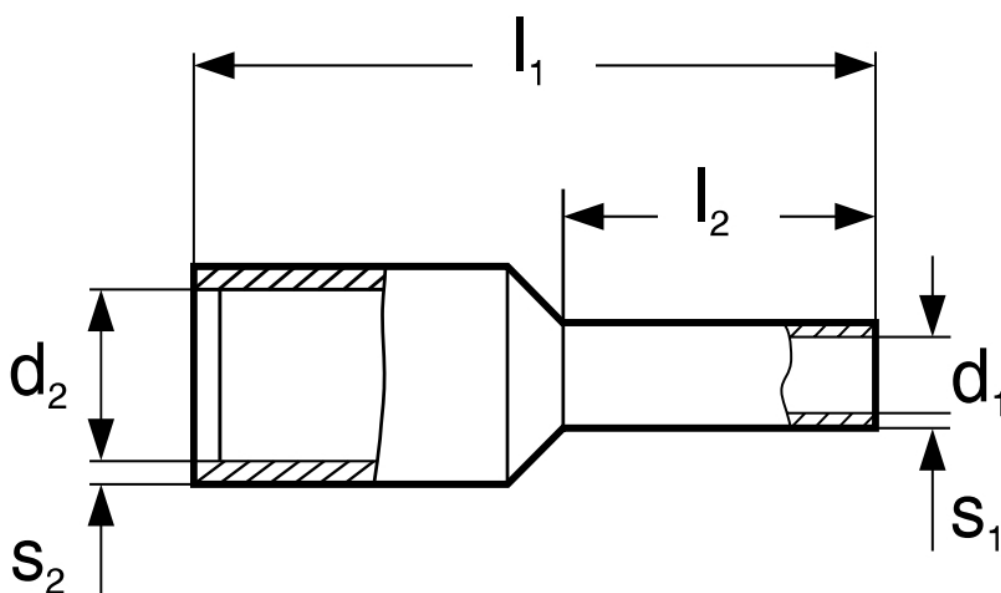

#### Xtend Solarmi instalační dutinka 6 mm<sup>2</sup>

Lisovací dutinka **DI 6-12** s izolací, dle DIN 46228 pro Cu laněné vodiče (nelze použít pro plné vodiče).

#### ZÁKLADNÍ SPECIFIKACE

**Jmenovitý průřez:** 6 mm<sup>2</sup>

**Délka pouzdra:** 12 mm

**Izolační materiál:** polypropylen

**Materiál:** měď

**Povrch:** cínovaný

**Barva:** černá

Označení	Průřez vodiče v mm <sup>2</sup>	Rozměry v mm					
		l <sub>1</sub>	l <sub>2</sub>	d <sub>1</sub>	d <sub>2</sub>	s <sub>1</sub>	s <sub>2</sub>
DI 4-10	4	17,0	10,0	2,8	4,8	0,20	0,30
DI 4-12		20,0	12,0	2,8	4,8	0,20	0,30
DI 4-18		26,0	18,0	2,8	4,8	0,20	0,30
DI 6-12	6	20,0	12,0	3,5	6,3	0,20	0,30
DI 6-18		26,0	18,0	3,5	6,3	0,20	0,30
DI 10-12	10	22,0	12,0	4,5	7,6	0,20	0,40
DI 10-18		28,0	18,0	4,5	7,6	0,20	0,40
DI 16-12	16	24,0	12,0	5,8	8,8	0,20	0,40
DI 16-18		28,0	18,0	5,8	8,8	0,20	0,40