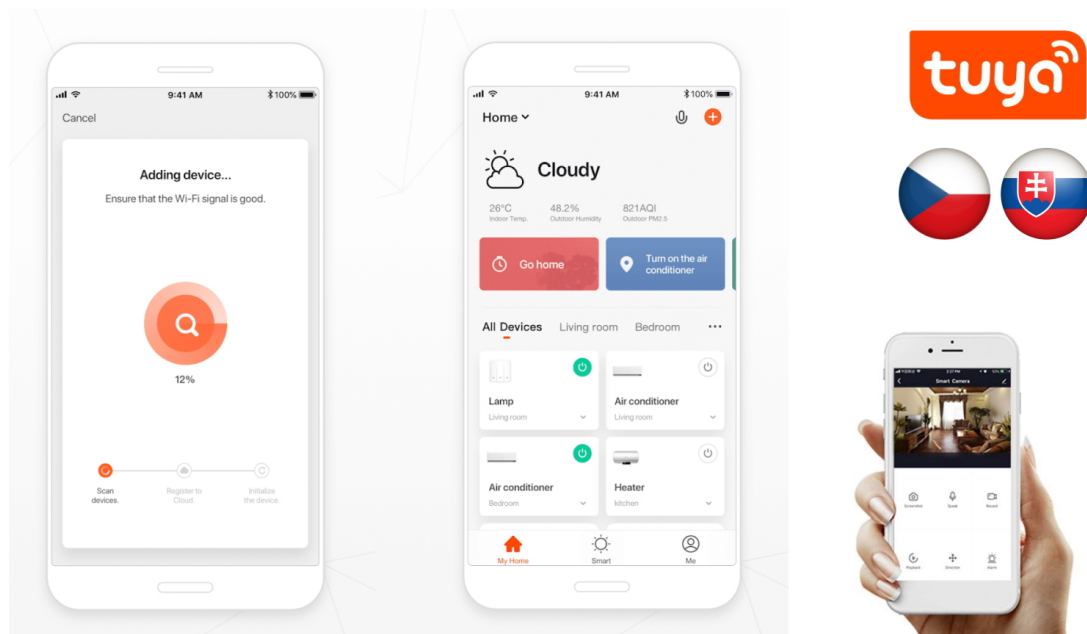

Jan Skopový (hw.ddfu.org)

hello@ddfufu.org

+420 731 533677

09.05.26 20:02:16

IMMAX NEO SMART MAGNETICKÝ SENZOR NA DVEŘE/OKNA

Cena celkem:

387 Kč

(bez DPH: 320 Kč)

Běžná cena:

425 Kč

Ušetříte:

39 Kč

Kód zboží:

DAZIMM1026

Part No.:

07518L

Záruka:

24 měs.

Stav:

Nové zboží

Popis

IMMAX Neo Smart magnetický senzor na dveře/okna

Magnetické čidlo na okna a dveře vás upozorní na jejich otevření. V případě narušení je odesláno oznámení do chytrého telefonu či tabletu, ať už jste doma nebo na cestách. Díky aplikaci Immax NEO můžete čidlo snadno nastavit a spravovat. Napájení je realizováno jednou **CR2032** baterií, která při 10 aktivacích denně vydrží až 2 roky.

POZOR

Toto není Wi-Fi senzor, vyžaduje Immax NEO BRIDGE PRO Smart Zigbee 3.0 (07117-2), popřípadě jiný hub/bridge/gateway na platformě TUYA, který komunikuje pomocí standardu ZigBee 3.0.

ZÁKLADNÍ SPECIFIKACE

Protokol: Zigbee 3.0

Bezdrátový dosah: 30 m v otevřeném prostoru

Napájení: baterie 3 V CR2032

Rozměry: 54 x 24 x 12 mm/ 34 x 12 x 10 mm

Barva: bílá