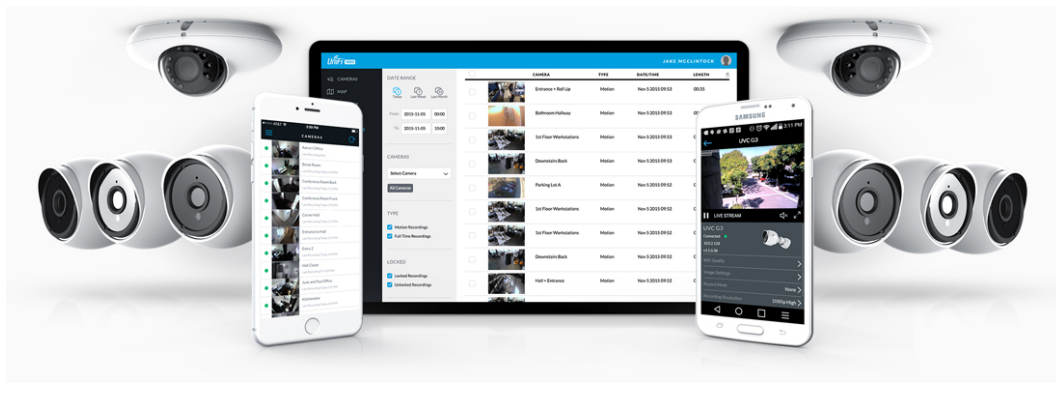

UBIQUITI UNIFI PROTECT CAMERA G4 INSTANT

Cena celkem:	3 009 Kč (bez DPH: 2 487 Kč)
Kód zboží:	IPKUBT1024
Part No.:	UVC-G4-INS
Záruka:	26 měs.
Stav:	Nové zboží

Popis

Ubiquiti UniFi Protect Camera G4 Instant

Kompaktní širokoúhlá **2K HD Wi-Fi kamera** s rozlišením **2688 x 1512 při 30 fps** a obousměrným audio připojením.

- 4 Mpx CMOS senzor a rozlišení 2688 x 1512 při 30 fps
- Úhel záběru 102,4° horizontálně, 54,9° vertikálně, 120,6° diagonálně
- IR přísvit (noční režim)
- Voděodolnost dle IPX5 + IK04 (antivandal)
- Video komprese H.264, MJPEG
- Mikrofon + reproduktor (mikrofon lze softwarově vypnout)
- ARM Dual-Core Cortex-A7, 2 GB DDR3, 2 GB Flash
- Venkovní provedení, možnost montáže na zeď

Kamera je součástí produktové řady **UniFi Protect**, kde je největší předností centralizovaná správa všech zařízení v jediném softwaru. Software UniFi Protect je předinstalovaný na serveru **UniFi Protect NVR** (IPZUBT1003) pro Full HD záznam až 50 kamer, **UniFi Cloud Key Gen2 Plus** (NAOUBT1019) pro záznam až 15 kamer nebo **UniFi Dream Machine PRO** (NAAUBT1121) pro záznam až 32 kamer.

Výhoda serverů je, že spolupracují s aplikacemi pro mobilní zařízení, díky tomu můžete mít váš kamerový systém neustále pod dohledem.*

[Aplikace UniFi Protect pro mobilní zařízení s Androidem](#)

[Aplikace UniFi Protect pro mobilní zařízení s iOS](#)