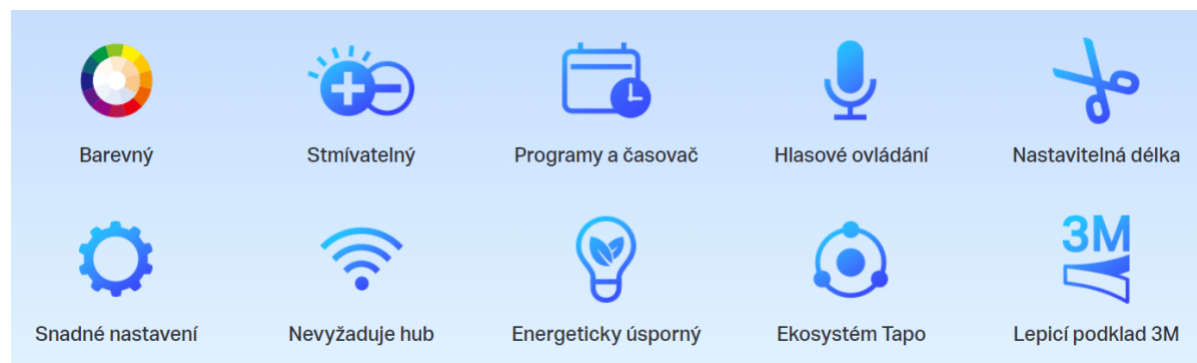

Popis

TP-Link Tapo L900-10

Smart Wi-Fi stmívatelný LED pásek s podporou hlasového ovládaní **Amazon Alexa nebo Google Assistant**. Barvu, jas či teplotu světla lze měnit podle vkusu i nálady pomocí aplikace **Tapo**, která je k dispozici pro operační systémy **Android** nebo **iOS**. Pro snadnou instalaci je pásek vybaven předinstalovanou oboustrannou lepicí páskou.

- Použití s chytrým asistentem, rozbočovačem nebo mobilní aplikací
- Hlasové ovládání - Amazon Alexa nebo Google Assistant
- Flexibilní instalace - možnost zkrácení na libovolnou délku + 3M lepicí páska na zadní straně
- Snadné nastavení + podpora automatizace (plán, časovač, režim nepřítomnosti)
- Synchronizace osvětlení s frekvencí a rytmem hudby