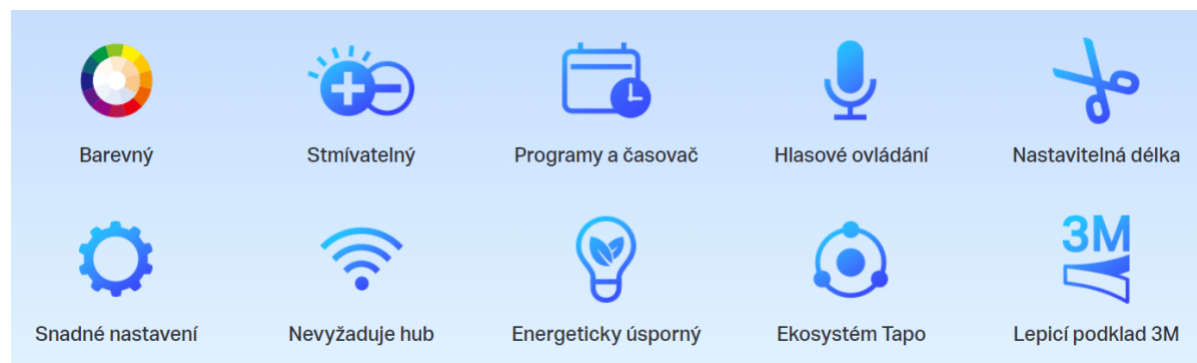

## TP-LINK TAPO L900-10

Cena celkem:	<b>829 Kč</b> <b>(bez DPH: 685 Kč)</b>
Běžná cena:	<b>912 Kč</b>
Ušetříte:	<b>83 Kč</b>
Kód zboží:	TIPTPL0013
Part No.:	Tapo L900-10
Záruka:	26 měs.
Stav:	Nové zboží

### TP-Link Tapo L900-10

**Smart Wi-Fi stmívatelný LED pásek** s podporou hlasového ovládaní **Amazon Alexa nebo Google Assistant**. Barvu, jas či teplotu světla lze měnit podle vkusu i nálady pomocí aplikace **Tapo**, která je k dispozici pro operační systémy **Android** nebo **iOS**. Pro snadnou instalaci je pásek vybaven předinstalovanou oboustrannou lepicí páskou.

- Použití s chytrým asistentem, rozbočovačem nebo mobilní aplikací
- Hlasové ovládání - Amazon Alexa nebo Google Assistant
- Flexibilní instalace - možnost zkrácení na libovolnou délku + 3M lepicí páska na zadní straně
- Snadné nastavení + podpora automatizace (plán, časovač, režim nepřítomnosti)
- Synchronizace osvětlení s frekvencí a rytmem hudby