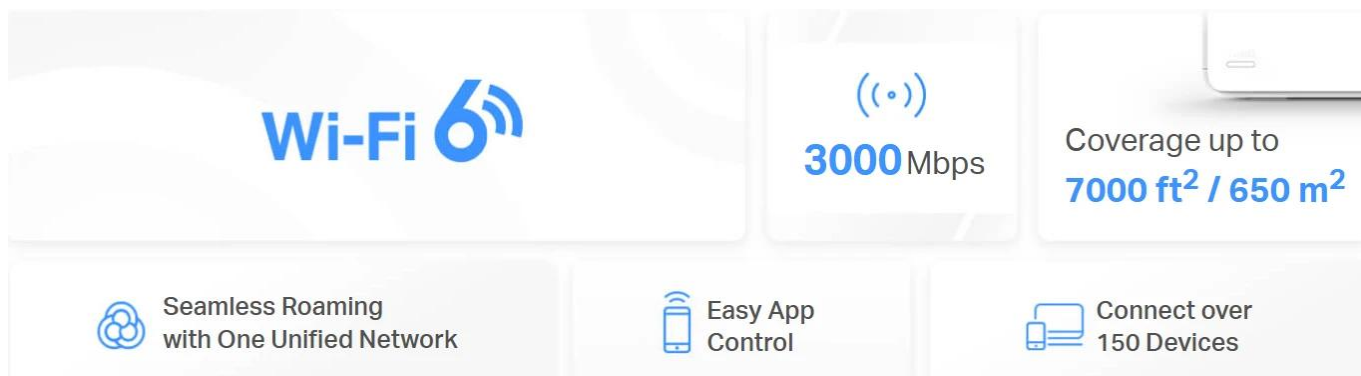

### Mercusys Halo H80X 2 ks - Mesh systém AX3000 s Wi-Fi 6 pro celoplošné pokrytí

- **Dvoupásmové Wi-Fi 6 připojení s rychlostí až 3000 Mb/s** - 2402 Mb/s v pásmu 5 GHz + 574 Mb/s v pásmu 2,4 GHz
- **Plynulé přepínání mezi připojenými zařízeními v jedné síti** - Jednotky Halo vzájemně spolupracují a "předávají" si připojené zařízení mezi sebou, jak se pohybujete po domě
- **Pokrytí celé domácnosti** - Pokrytí prostoru až 460 m<sup>2</sup> vysokorychlostní sítě Wi-Fi, která eliminuje mrtvé zóny Wi-Fi pokrytí
- **Připojení více než 150 zařízení** - Rychlé a spolehlivé připojení pro více než 150 zařízení
- **Snadná správa domácí sítě** - Aplikace MERCUSYS umožňuje rychlé nastavení a správu Wi-Fi sítě včetně rodičovské kontroly
- **Plně gigabitové porty** - 3 gigabitové porty u každé jednotky Halo zajišťují bleskurychlé kabelové připojení