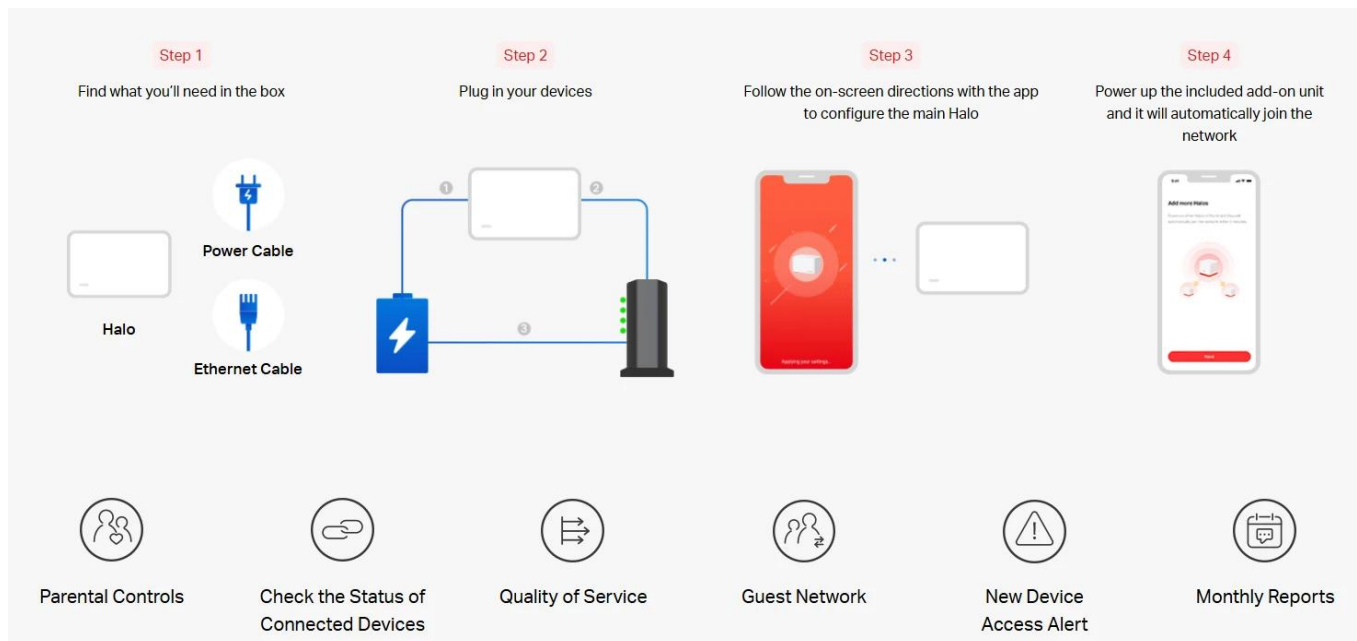

Rodičovská kontrola

Mějte pod kontrolou obsah, který děti sledují na internetu, a vytvořte jim bezpečné online prostředí.

- **Tvorba uživatelských profilů** - Vytvořte profil pro každého člena rodiny a přiřadte mu zařízení
- **Omezení času stráveného na internetu** - Nastavte denní limity pro zdravé návyky v online prostředí
- **Blokování nevhodných webových stránek** - Kontrolujte a blokujte nevhodné stránky
- **Pozastavení připojení k internetu** - Odpojte členy rodiny od internetu pro odpočinek od virtuálního světa