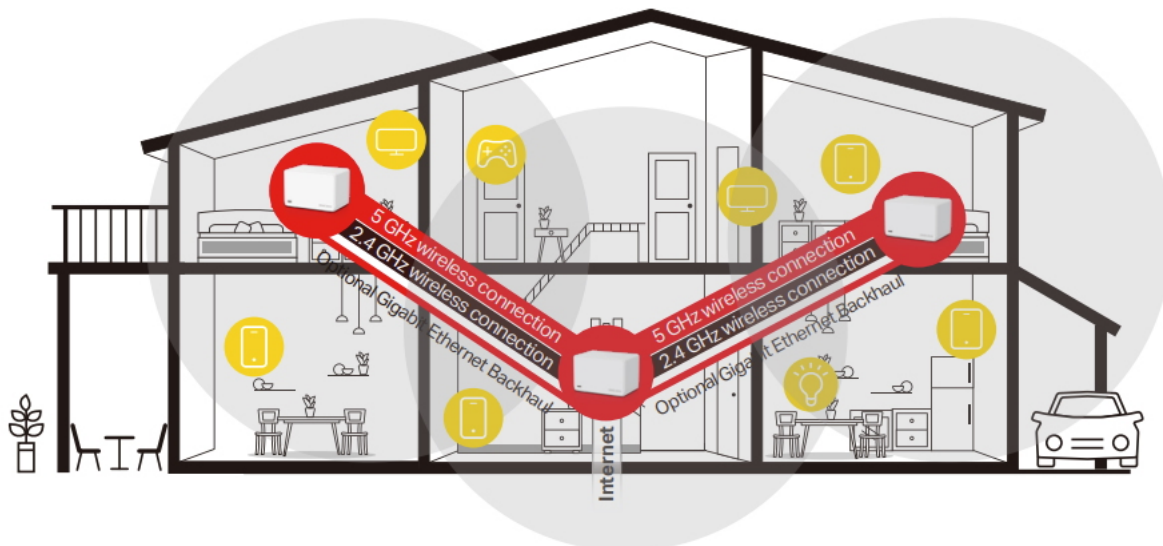

MERCUSYS HALO H80X 3KS

Cena celkem:	3 299 Kč (bez DPH: 2 726 Kč)
Kód zboží:	NAATPL1121
Part No.:	Halo H80X(3-pack)
Záruka:	36 měs.
Stav:	Nové zboží

Popis

Mercusys Halo H80X 3 ks

Mesh systém AX3000 s Wi-Fi 6 pro celoplošné pokrytí domácnosti.

Halo funguje jako unifikovaný systém, který poskytuje **dostatečné pokrytí signálem Wi-Fi** v každé části vašeho domova. Mercusys Mesh Technology poskytuje neuvěřitelně **rychlý a stabilní zážitek** z připojení. Zařízení se automaticky připojí k vysílači s nejsilnějším signálem a s nejvyšší kapacitou. Už **žádné čekání** při načítání a ukládání do mezipaměti při pohybu v domácnosti!

- **Dvoupásmové Wi-Fi 6 připojení s rychlostí až 3000 Mbit/s** - 2402 Mbit/s v pásmu 5 GHz + 574 Mbit/s v pásmu 2,4 GHz.
- **Plynulé přepínání mezi připojenými zařízeními v jedné síti** - Jednotky Halo vzájemně spolupracují a „předávají“ si připojené zařízení mezi sebou, jak se pohybujete po domě. Přitom používají jednu Wi-Fi síť se stejným názvem a heslem.
- **Pokrytí celé domácnosti** - Pokrytí prostoru až 650 m² vysokorychlostní sítí Wi-Fi, která eliminuje mrtvé zóny Wi-Fi pokrytí ve vaší domácnosti.
- **Připojení více než 150 zařízení** - Rychlé a spolehlivé připojení pro více než 150 zařízení.
- **Snadná správa domácí sítě** - Aplikace MERCUSYS umožňuje rychlé nastavení a správu Wi-Fi sítě. Můžete také spravovat čas a obsah, který vaše děti tráví, respektive sledují na internetu.
- **Plně gigabitové porty** - 3 gigabitové porty u každé jednotky Halo zajišťují bleskurychlé kabelové připojení.

Dvoupásmová Wi-Fi 6 síť s rychlostí až 3 000 Mbit/s

Vyzbrojena technologií Wi-Fi 6 jednotka Halo H80X zlepšuje prakticky každý aspekt vaší sítě: rychlost, efektivitu i kapacitu.

4x delší OFDM symbol

Poskytuje větší pokrytí a o 11 % vyšší rychlosti.