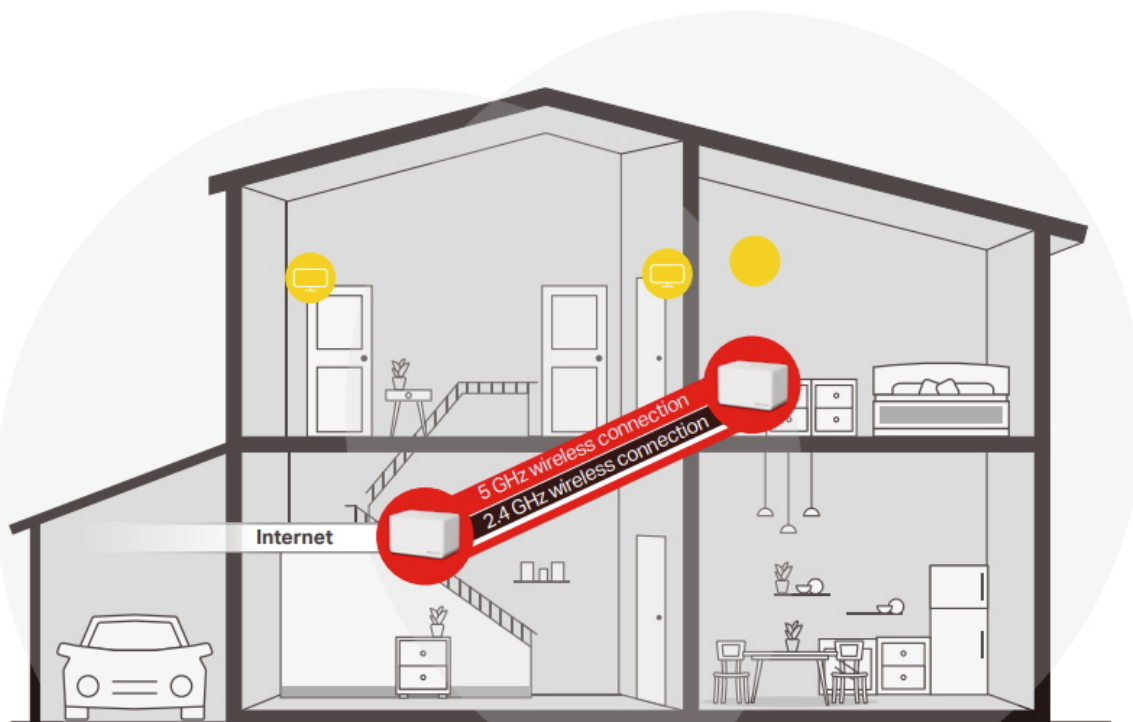

MERCUSYS HALO H70X 2KS

Cena celkem:	2 399 Kč (bez DPH: 1 983 Kč)
Kód zboží:	NAATPL1122
Part No.:	Halo H70X(2-pack)
Záruka:	36 měs.
Stav:	Nové zboží

Popis

Mercusys Halo H70X 2 ks

Mesh systém AX1800 s Wi-Fi 6 pro celoplošné pokrytí domácnosti.

Halo funguje jako unifikovaný systém, který poskytuje **dostatečné pokrytí signálem Wi-Fi** v každé části vašeho domova. Mercusys Mesh Technology poskytuje neuvěřitelně **rychlý a stabilní zážitek** z připojení. Zařízení se automaticky připojí k vysílači s nejsilnějším signálem a s nejvyšší kapacitou. Už **žádné čekání** při načítání a ukládání do mezipaměti při pohybu v domácnosti!

- **Dvoupásmové Wi-Fi 6 připojení s rychlostí až 1800 Mbit/s** - 1201 Mbit/s v pásmu 5 GHz + 574 Mbit/s v pásmu 2,4 GHz.
- **Plynulé přepínání mezi připojenými zařízeními v jedné síti** - Jednotky Halo vzájemně spolupracují a „předávají“ si připojené zařízení mezi sebou, jak se pohybujete po domě. Přitom používají jednu Wi-Fi síť se stejným názvem a heslem.
- **Pokrytí celé domácnosti** - Pokrytí prostoru až 350 m² vysokorychlostní sítí Wi-Fi, která eliminuje mrtvé zóny Wi-Fi pokrytí ve vaší domácnosti.
- **Připojení více než 150 zařízení** - Rychlé a spolehlivé připojení pro více než 150 zařízení.
- **Snadná správa domácí sítě** - Aplikace MERCUSYS umožňuje rychlé nastavení a správu Wi-Fi sítě. Můžete také spravovat čas a obsah, který vaše děti tráví, respektive sledují na internetu.
- **Plně gigabitové porty** - 3 gigabitové porty u každé jednotky Halo zajišťují bleskurychlé kabelové připojení.

Dvoupásmová Wi-Fi 6 síť s rychlostí až 1800 Mbit/s

Vyzbrojena technologií Wi-Fi 6 jednotka Halo H70X zlepšuje prakticky každý aspekt vaší sítě: rychlost, efektivitu i kapacitu.

4x delší OFDM symbol

Poskytuje větší pokrytí a o 11 % vyšší rychlosti.