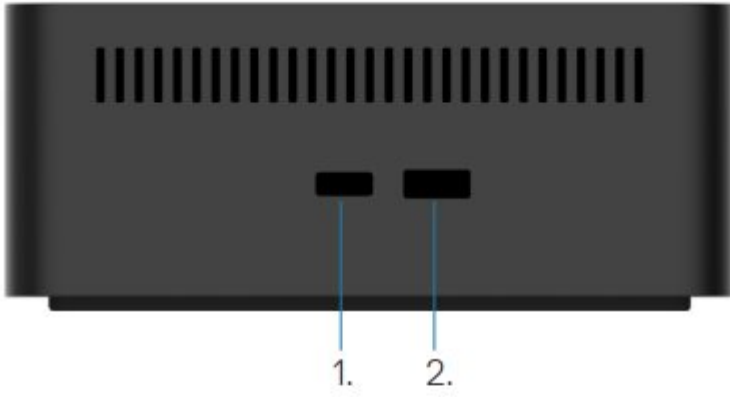

### ZÁKLADNÍ SPECIFIKACE

**Rozhraní:** 1x USB-C

**Délka kabelu:** 0,8 m

**Porty:** 1x HDMI, 2x DisplayPort, 1x RJ-45, 4x USB 3.2 Gen2 (USB 3.1), 2x USB-C

**Rozměry:** 166 x 76 x 32 mm

**Hmotnost:** 416 g (bez napájecího adaptéru)

**Barva:** černá

1.  USB 3.2 Gen 2 (10Gbps) port
2.  USB 3.2 Gen 2 (10Gbps) port with PowerShare
3.  USB 3.2 Gen 2 Type-C (10Gbps) port with PowerShare

- |  |  |
|--|--|
| <ol style="list-style-type: none"> <li>1.  Power connector</li> <li>2.  HDMI 2.0 port</li> <li>3.  Two DisplayPort++ 1.2 ports</li> </ol> | <ol style="list-style-type: none"> <li>4.  RJ45 Ethernet port (1000/100/10 Mbps)</li> <li>5.  Two USB 3.2 Gen2 (10Gbps) ports</li> <li>6.  USB 3.2 Gen 2 Type-C port with DisplayPort 1.4 Alt Mode</li> </ol> |
|--|--|