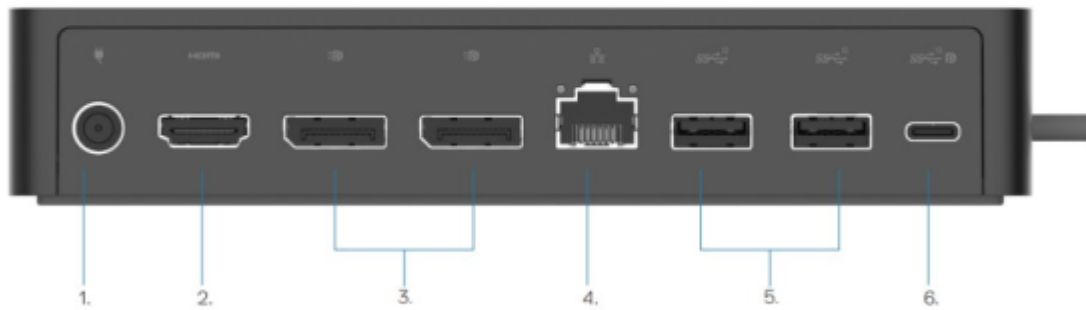

### ZÁKLADNÍ SPECIFIKACE

**Rozhraní:** 1x USB-C

**Délka kabelu:** 0,8 m

**Porty:** 1x HDMI, 2x DisplayPort, 1x RJ-45, 4x USB 3.2 Gen2 (USB 3.1), 2x USB-C

**Rozměry:** 166 x 76 x 32 mm

**Hmotnost:** 416 g (bez napájecího adaptéru)

**Barva:** černá

1.  USB 3.2 Gen 2 (10Gbps) port
2.  USB 3.2 Gen 2 (10Gbps) port with PowerShare
3.  USB 3.2 Gen 2 Type-C (10Gbps) port with PowerShare

- |  |  |
|--|--|
| <ol style="list-style-type: none"> <li>1.  Power connector</li> <li>2.  HDMI 2.0 port</li> <li>3.  Two DisplayPort++ 1.2 ports</li> </ol> | <ol style="list-style-type: none"> <li>4.  RJ45 Ethernet port (1000/100/10 Mbps)</li> <li>5.  Two USB 3.2 Gen2 (10Gbps) ports</li> <li>6.  USB 3.2 Gen 2 Type-C port with DisplayPort 1.4 Alt Mode</li> </ol> |
|--|--|